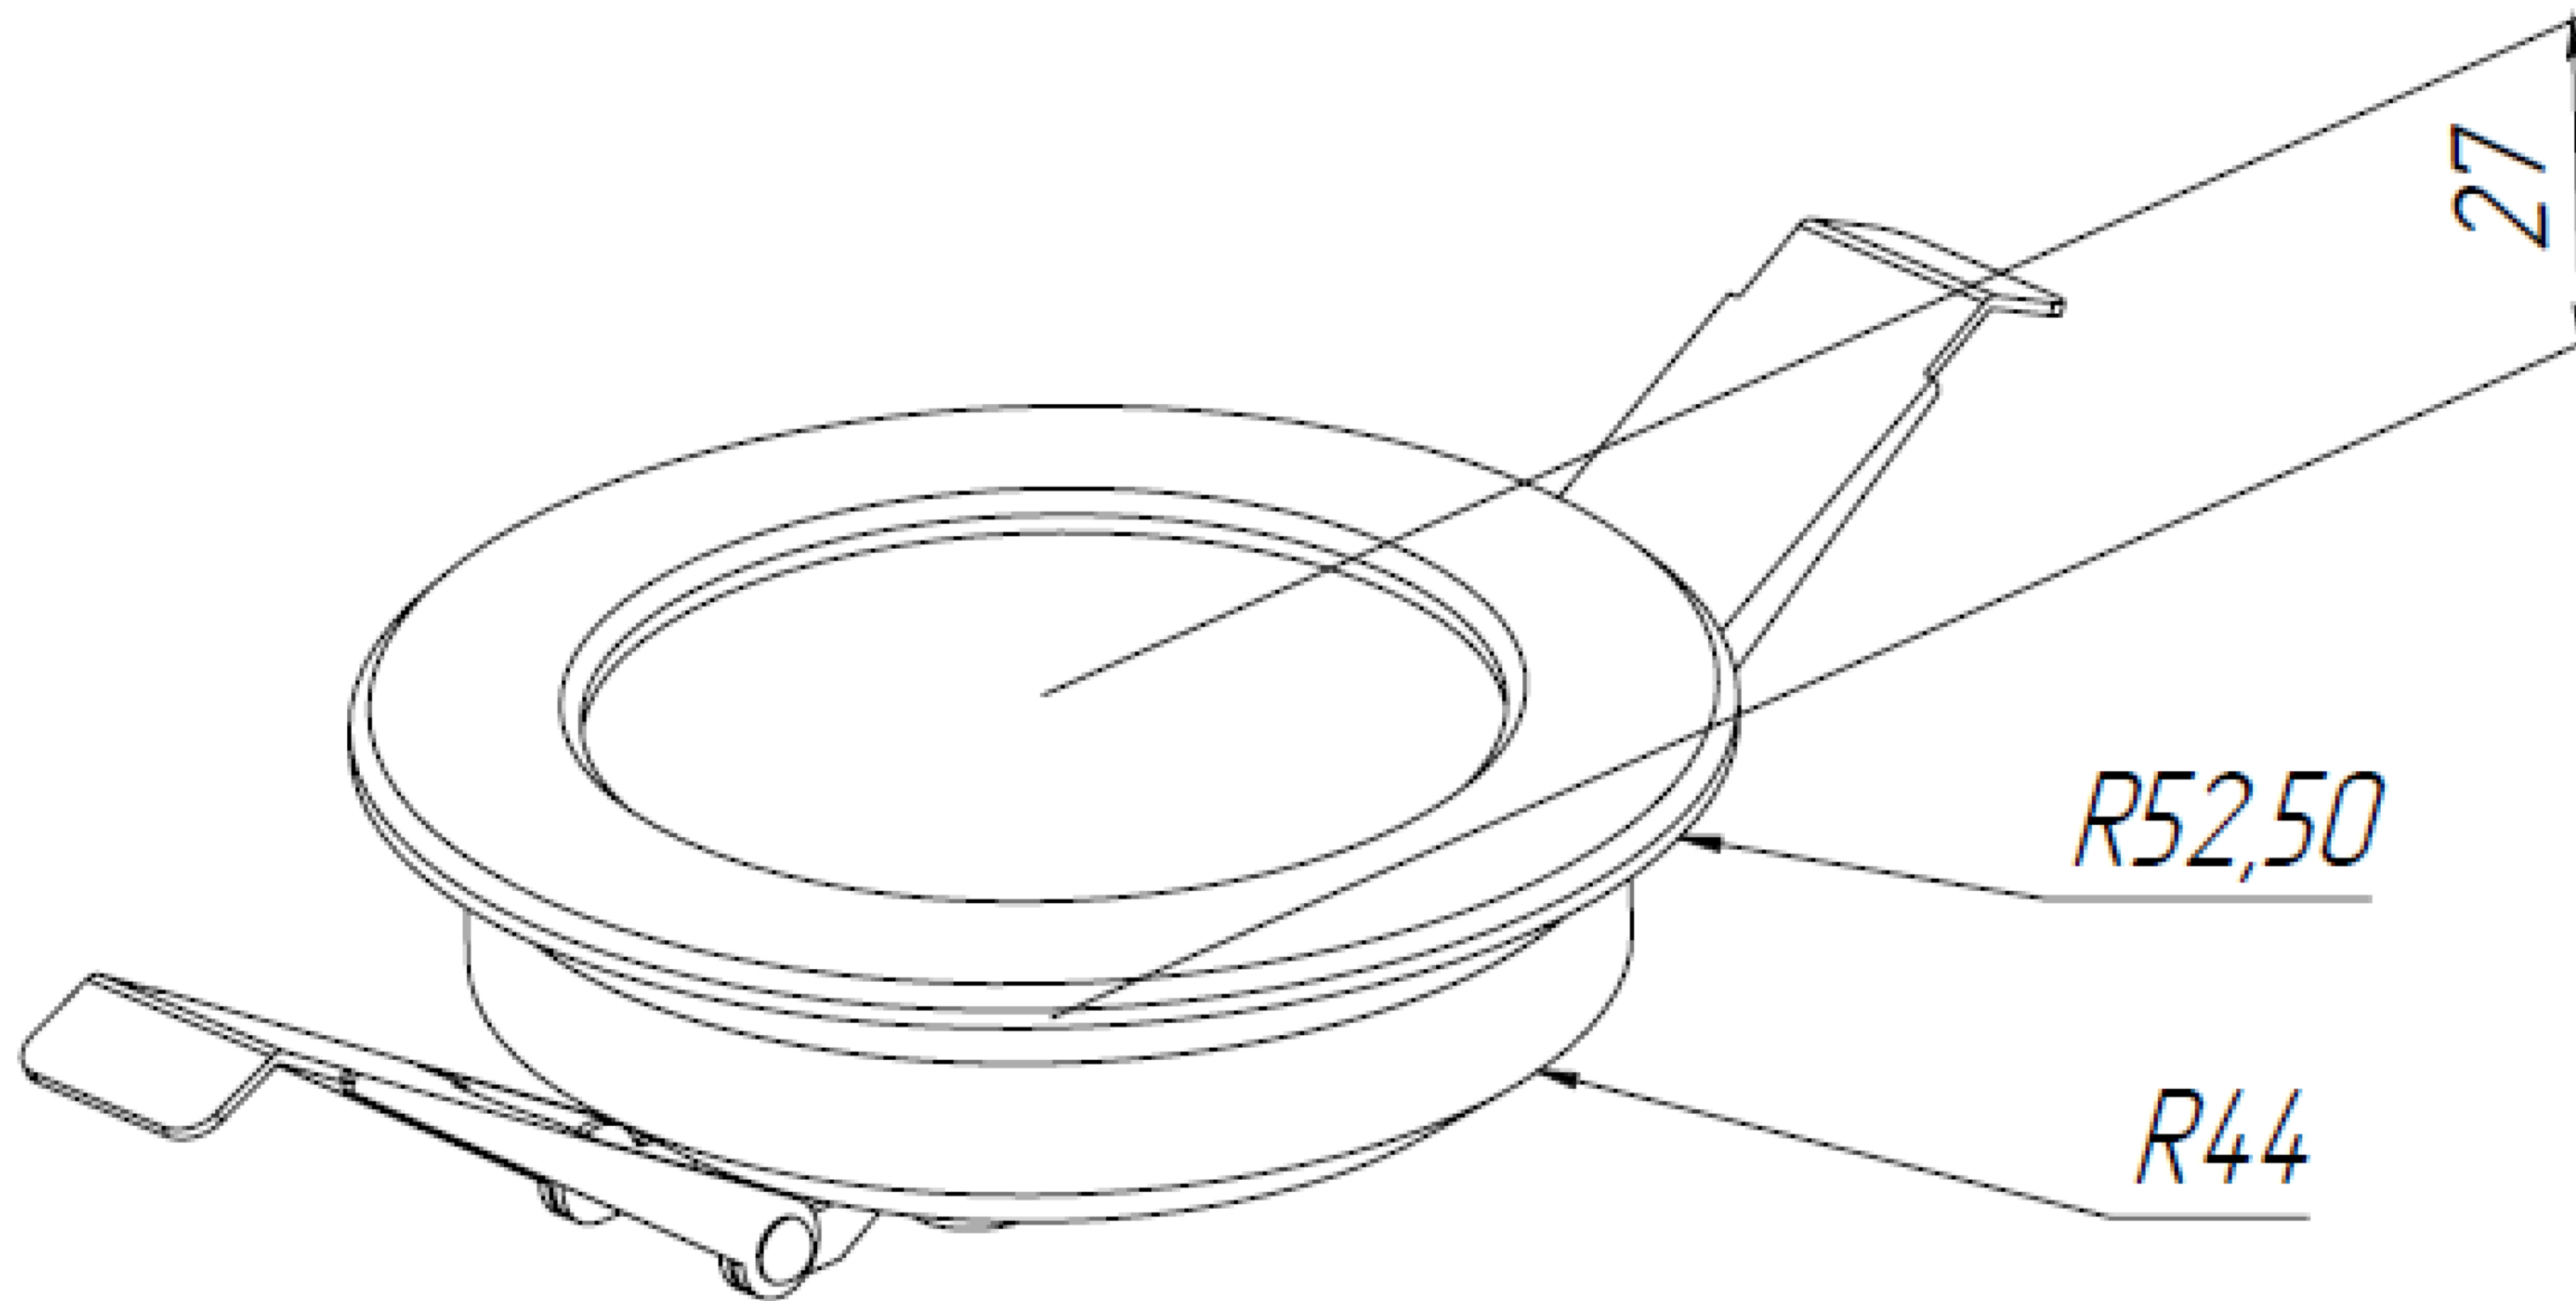

НАПРЯЖЕНИЕ
24

РАБОЧИЙ ДИАПАЗОН ТЕМПЕРАТУР
-40 / 50

РАЗНОВИДНОСТИ ОПТИКИ
120°

СВЕТОВАЯ ОТДАЧА
100-110 Лм/Вт

СТЕПЕНЬ ЗАЩИТЫ
65

ГАБАРИТНЫЕ РАЗМЕРЫ
D90/105x27/57

НАШИ КОНТАКТЫ

Представленные светильники мы спроектировали и произвели специально под объекты заказчиков.