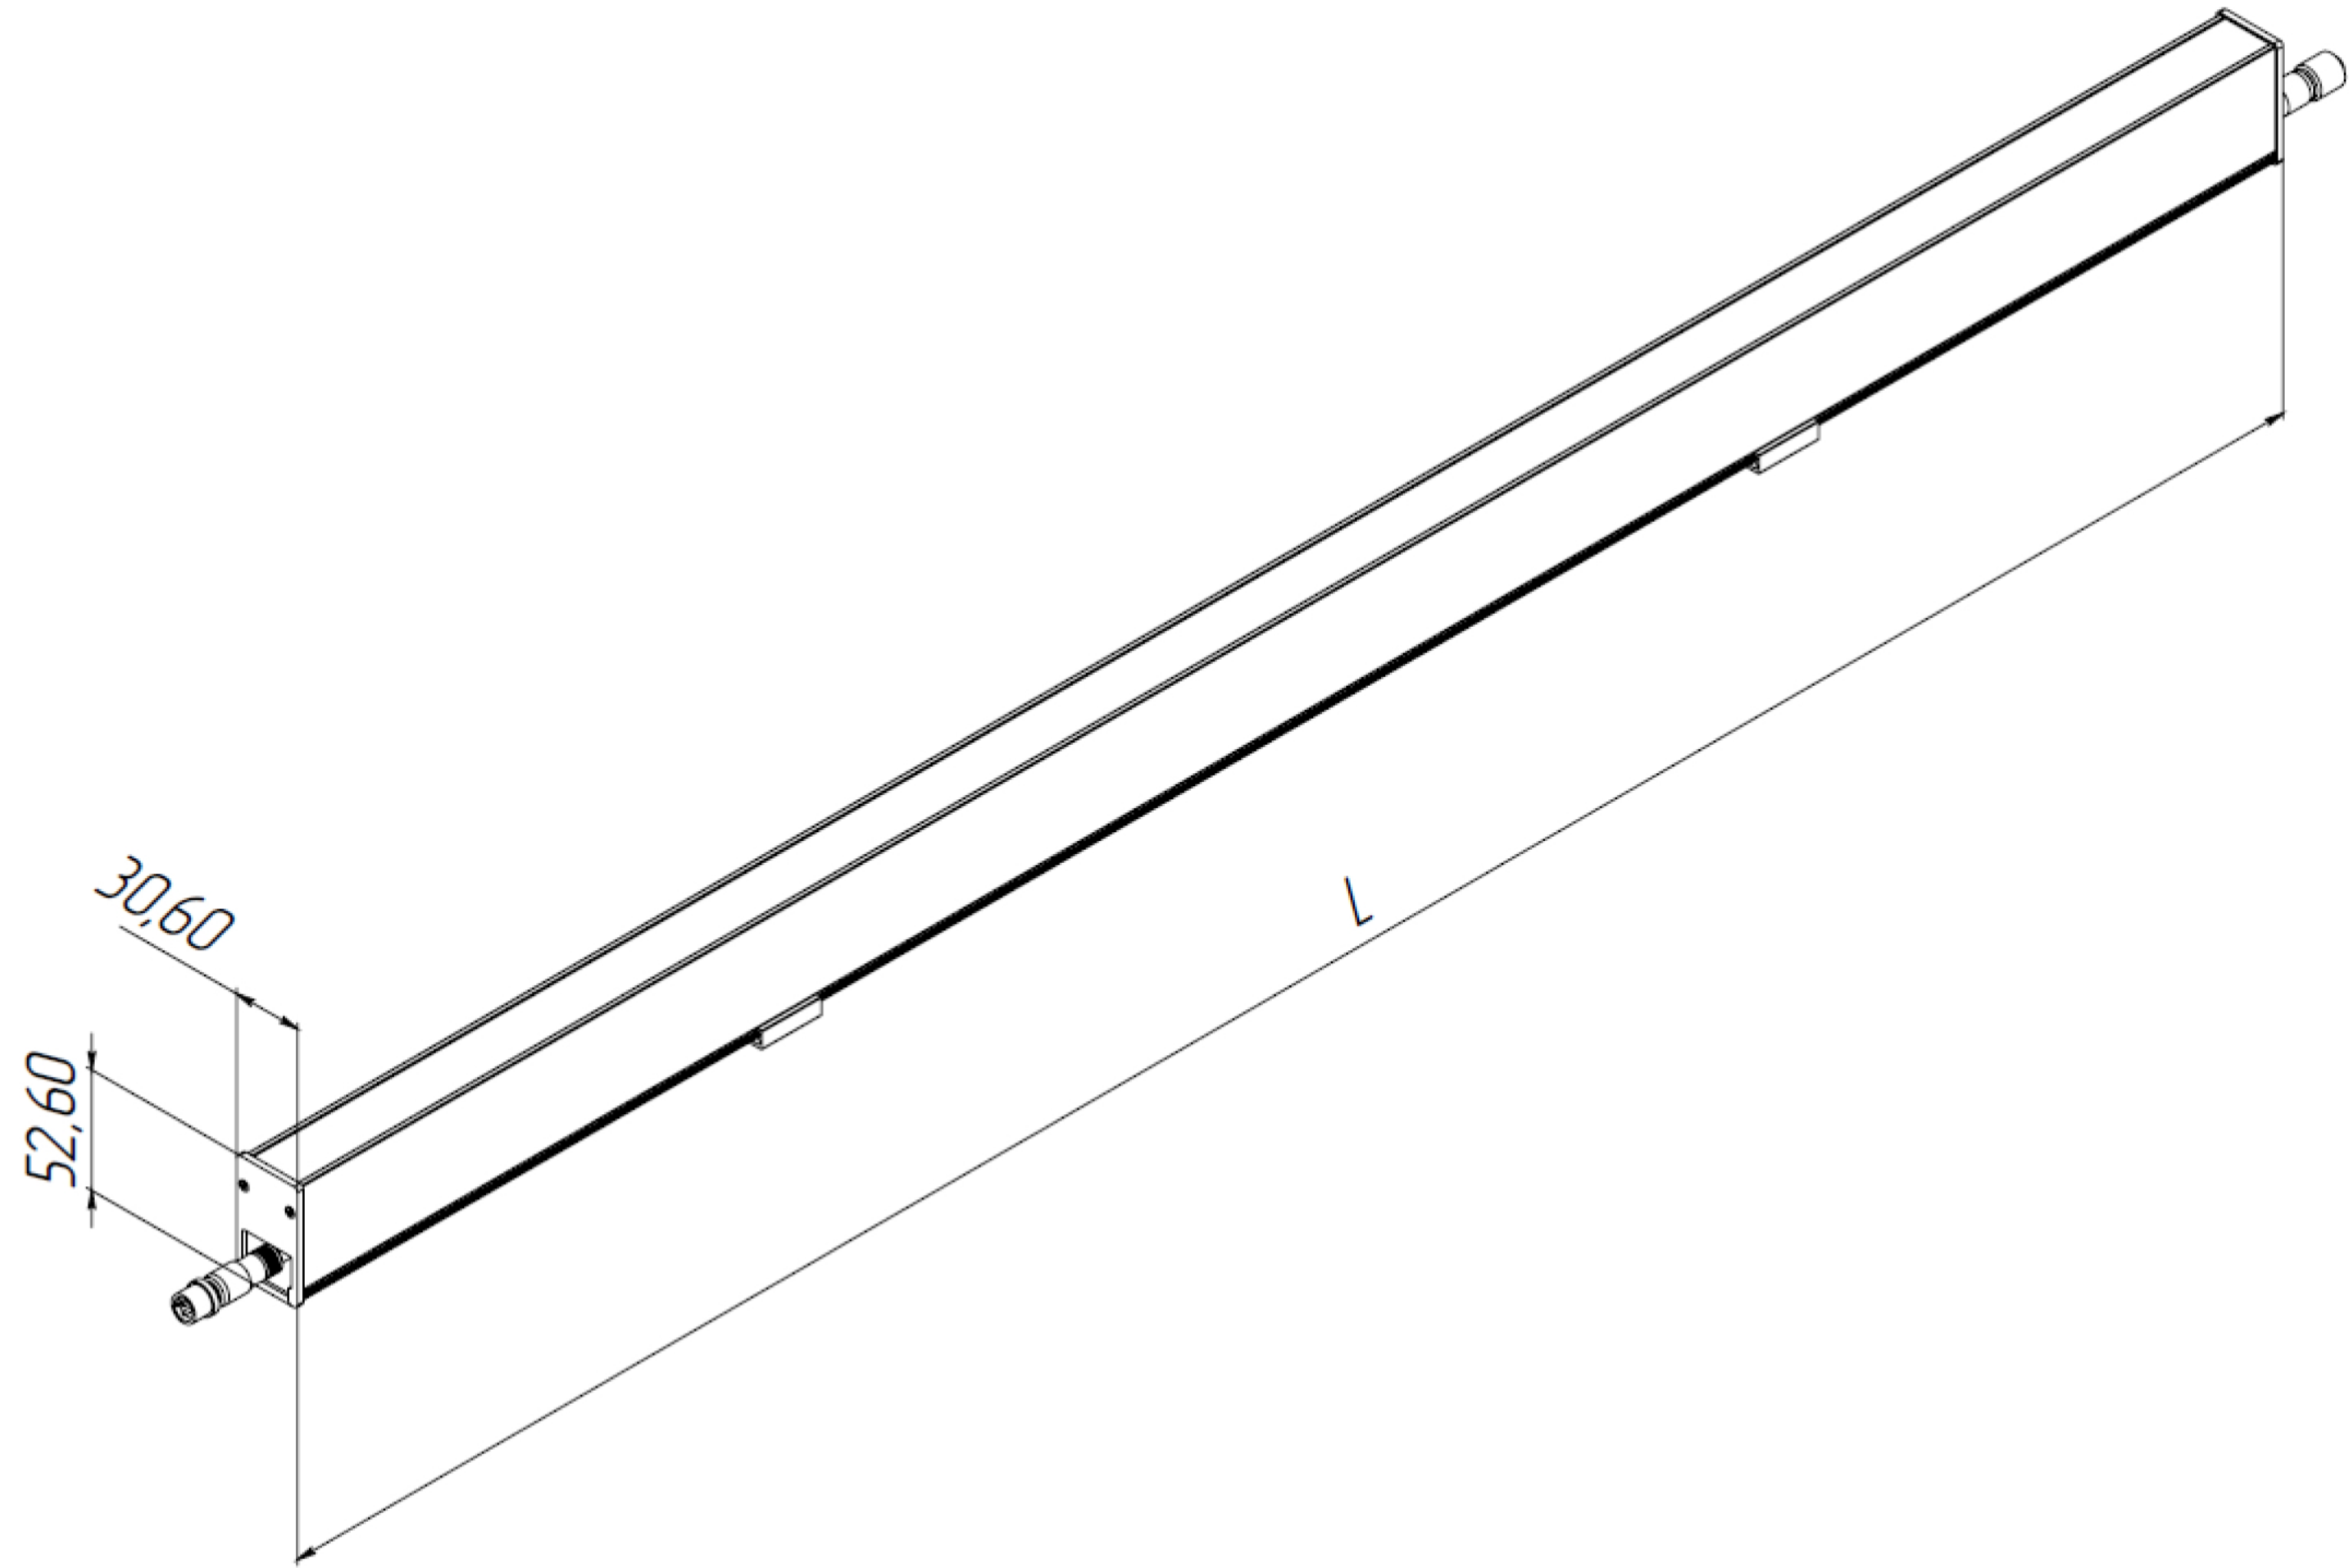

РАБОЧИЙ ДИАПАЗОН ТЕМПЕРАТУР
-40 / 50

РАЗНОВИДНОСТИ ОПТИКИ
120°

СВЕТОВАЯ ОТДАЧА
50-65 Лм/Вт

СТЕПЕНЬ ЗАЩИТЫ
65

ГАБАРИТНЫЕ РАЗМЕРЫ
110-3000x31x56

НАШИ КОНТАКТЫ

Представленные светильники мы спроектировали и произвели специально под объекты заказчиков.