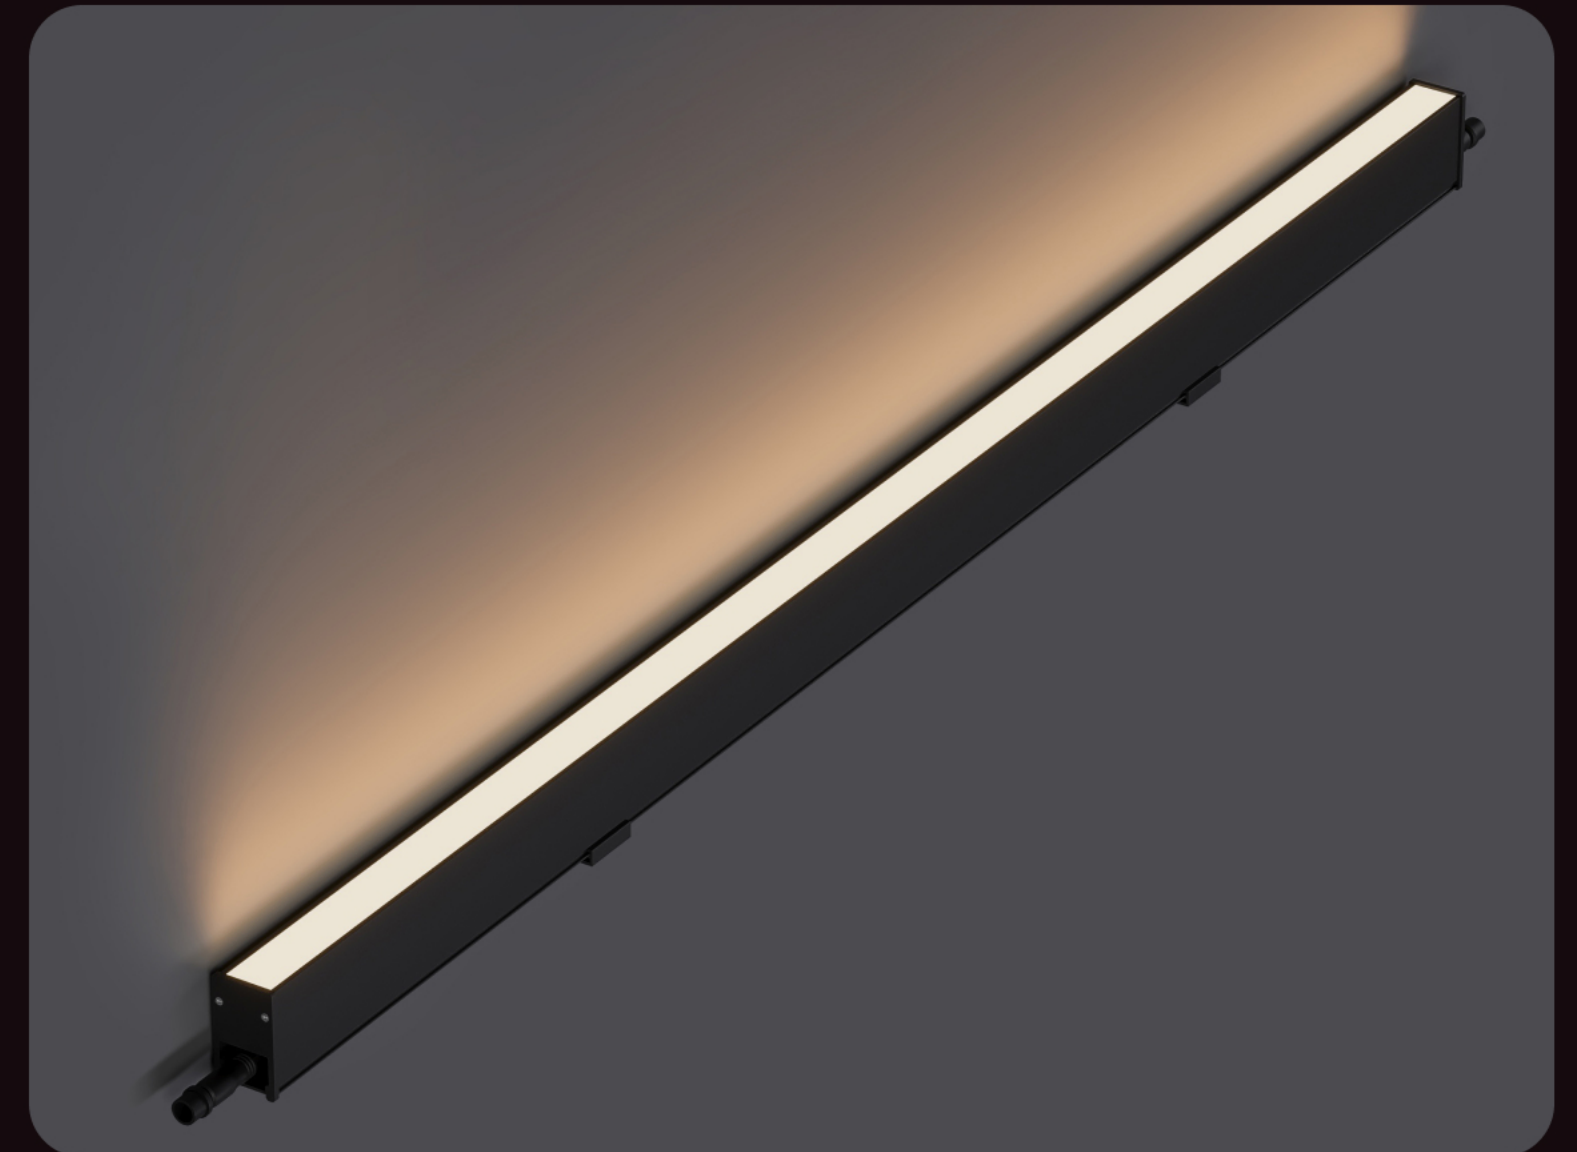

XYELLOW

Модульный линейный контурный светодиодный светильник мощностью до 12 Вт/м. Модульная система со скрытой проводкой позволяет составить беспрерывные линии длиной до 3 м. и существенно упростить монтаж.

Применяется для создания контурной подсветки.

СВЕТОДИОДЫ

Refond

ОПТИКА

-

КОРПУС

Экструдированный корпус
АД31

ДРАЙВЕР

РАБОЧИЙ ДИАПАЗОН ТЕМПЕРАТУР
-40 / 50

РАЗНОВИДНОСТИ ОПТИКИ
120°

СВЕТОВАЯ ОТДАЧА
50-65 Лм/Вт

СТЕПЕНЬ ЗАЩИТЫ
65

ГАБАРИТНЫЕ РАЗМЕРЫ
110-3000x31x56

НАШИ КОНТАКТЫ

Представленные светильники мы спроектировали и произвели специально под объекты заказчиков.