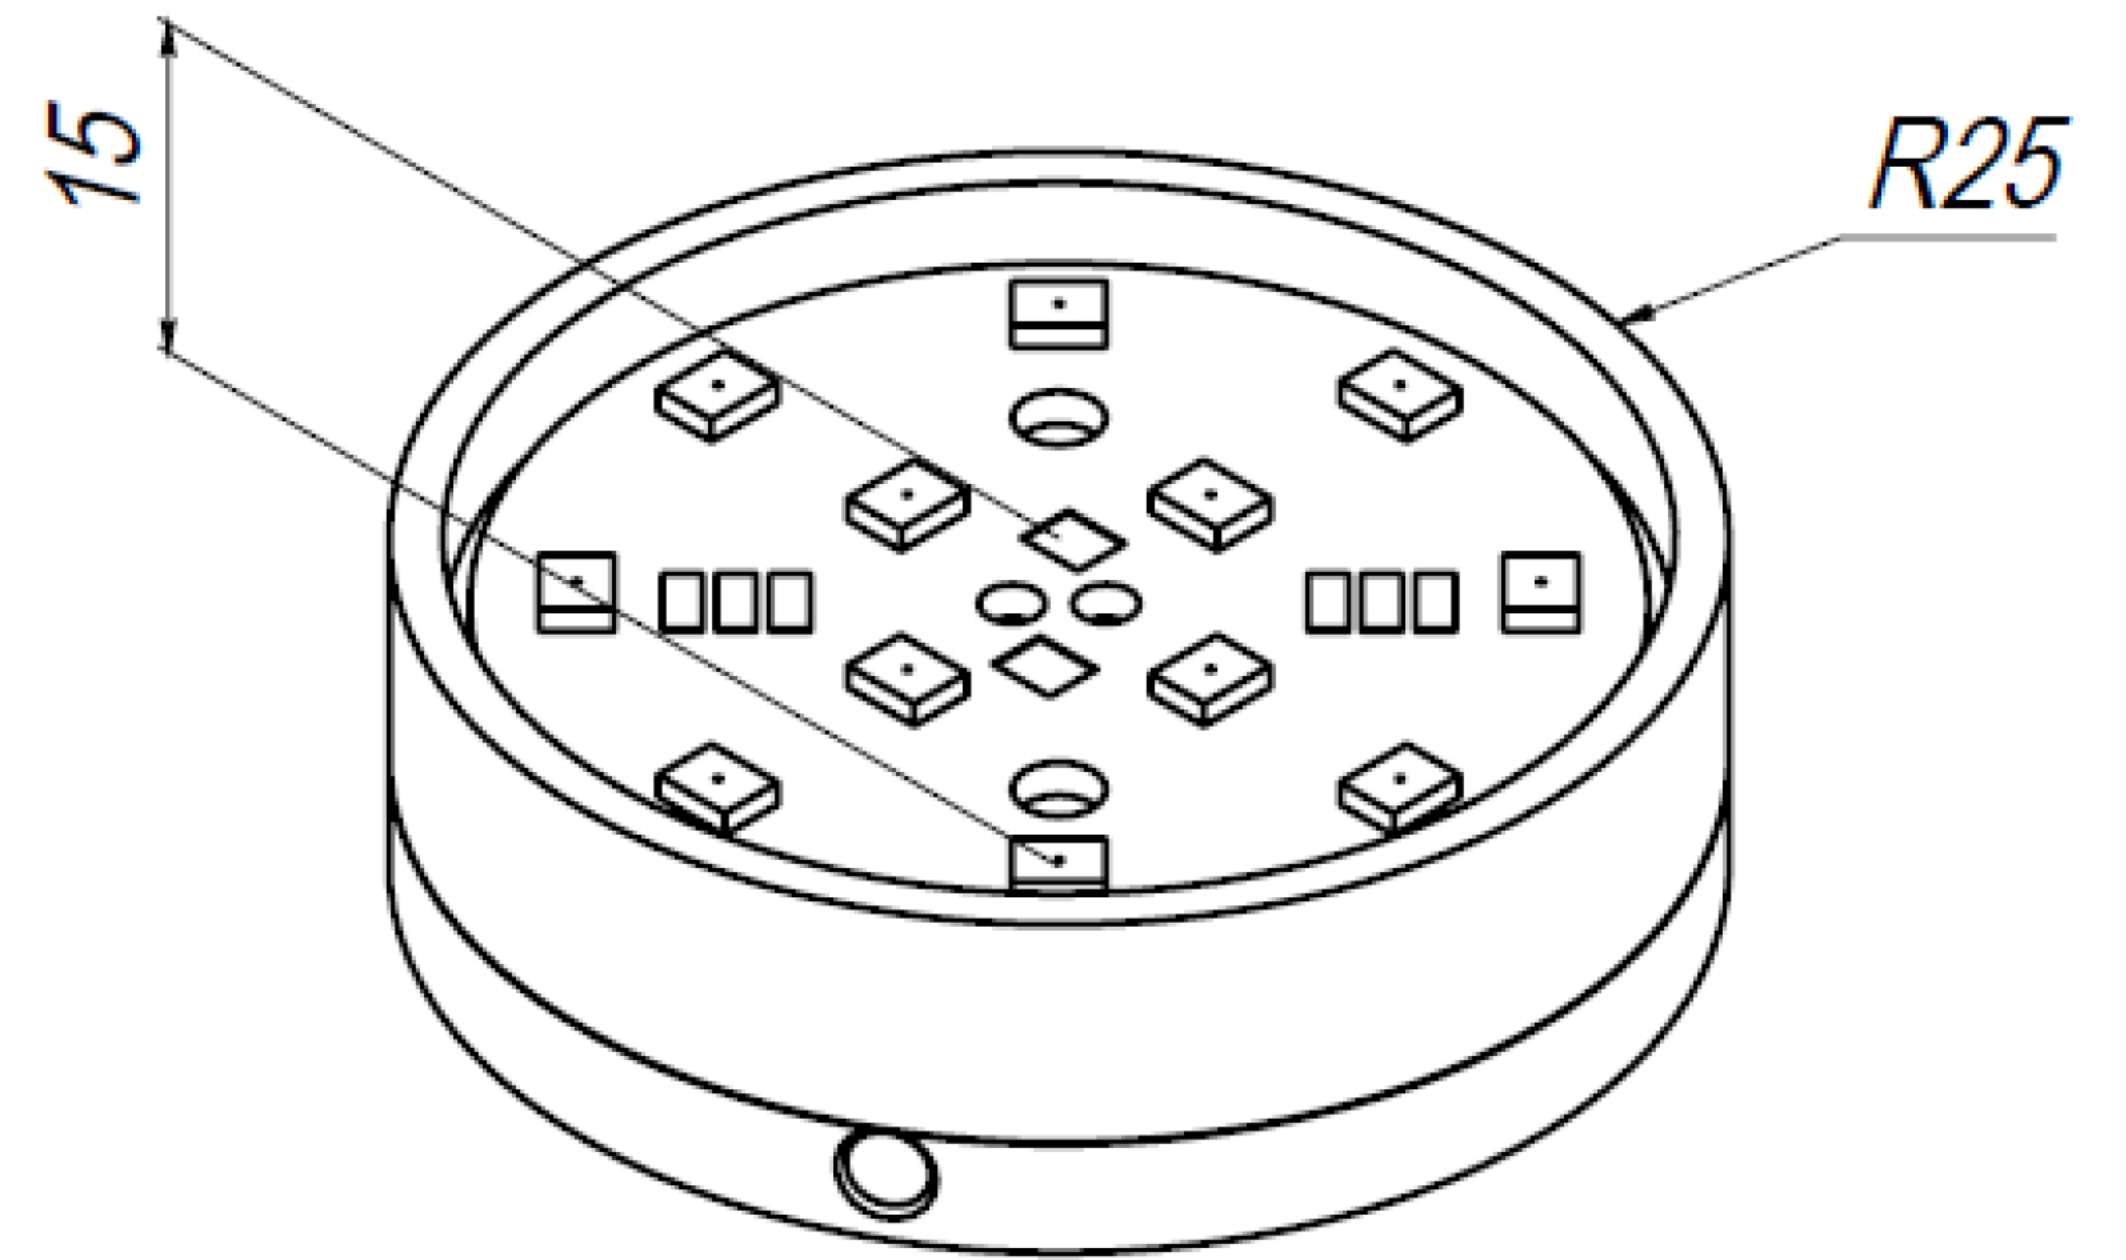

НАПРЯЖЕНИЕ
24

РАБОЧИЙ ДИАПАЗОН ТЕМПЕРАТУР
-40 / 50

РАЗНОВИДНОСТИ ОПТИКИ
120°

СВЕТОВАЯ ОТДАЧА
100-110 Лм/Вт

СТЕПЕНЬ ЗАЩИТЫ
65

ГАБАРИТНЫЕ РАЗМЕРЫ
D50x15

НАШИ КОНТАКТЫ

Представленные светильники мы спроектировали и произвели специально под объекты заказчиков.