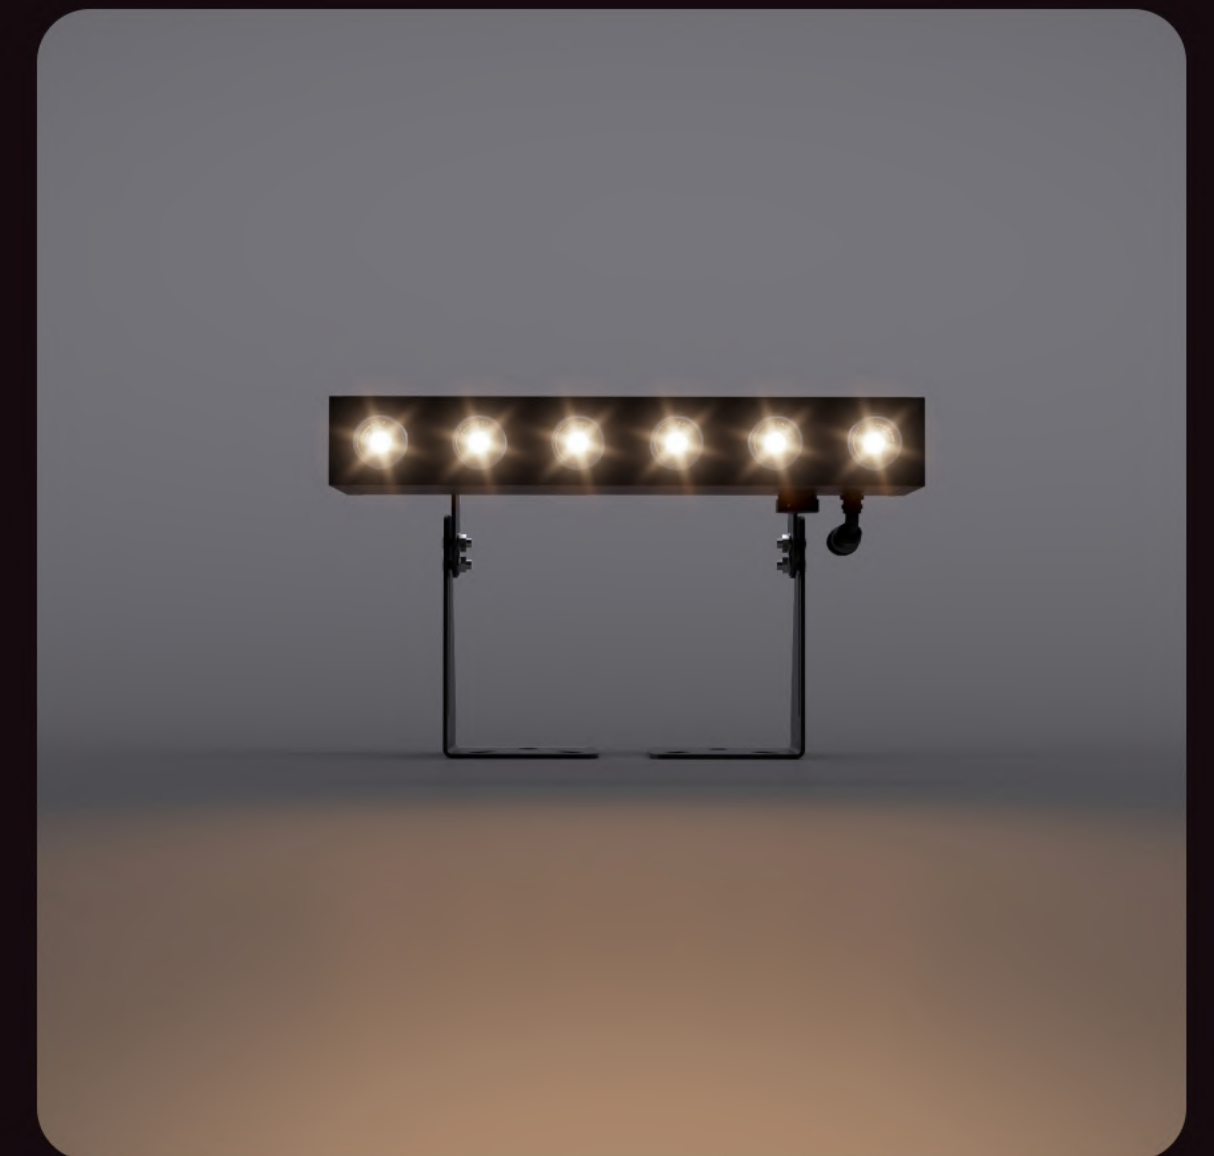

НАПРЯЖЕНИЕ  
24

РАБОЧИЙ ДИАПАЗОН ТЕМПЕРАТУР  
-40 / 50

РАЗНОВИДНОСТИ ОПТИКИ  
6°, 10°, 17°, 25°, 40°, 60°  
10×65°

СВЕТОВАЯ ОТДАЧА  
100-110 Лм/Вт

СТЕПЕНЬ ЗАЩИТЫ  
65

ГАБАРИТНЫЕ РАЗМЕРЫ  
265x37,3x57,6