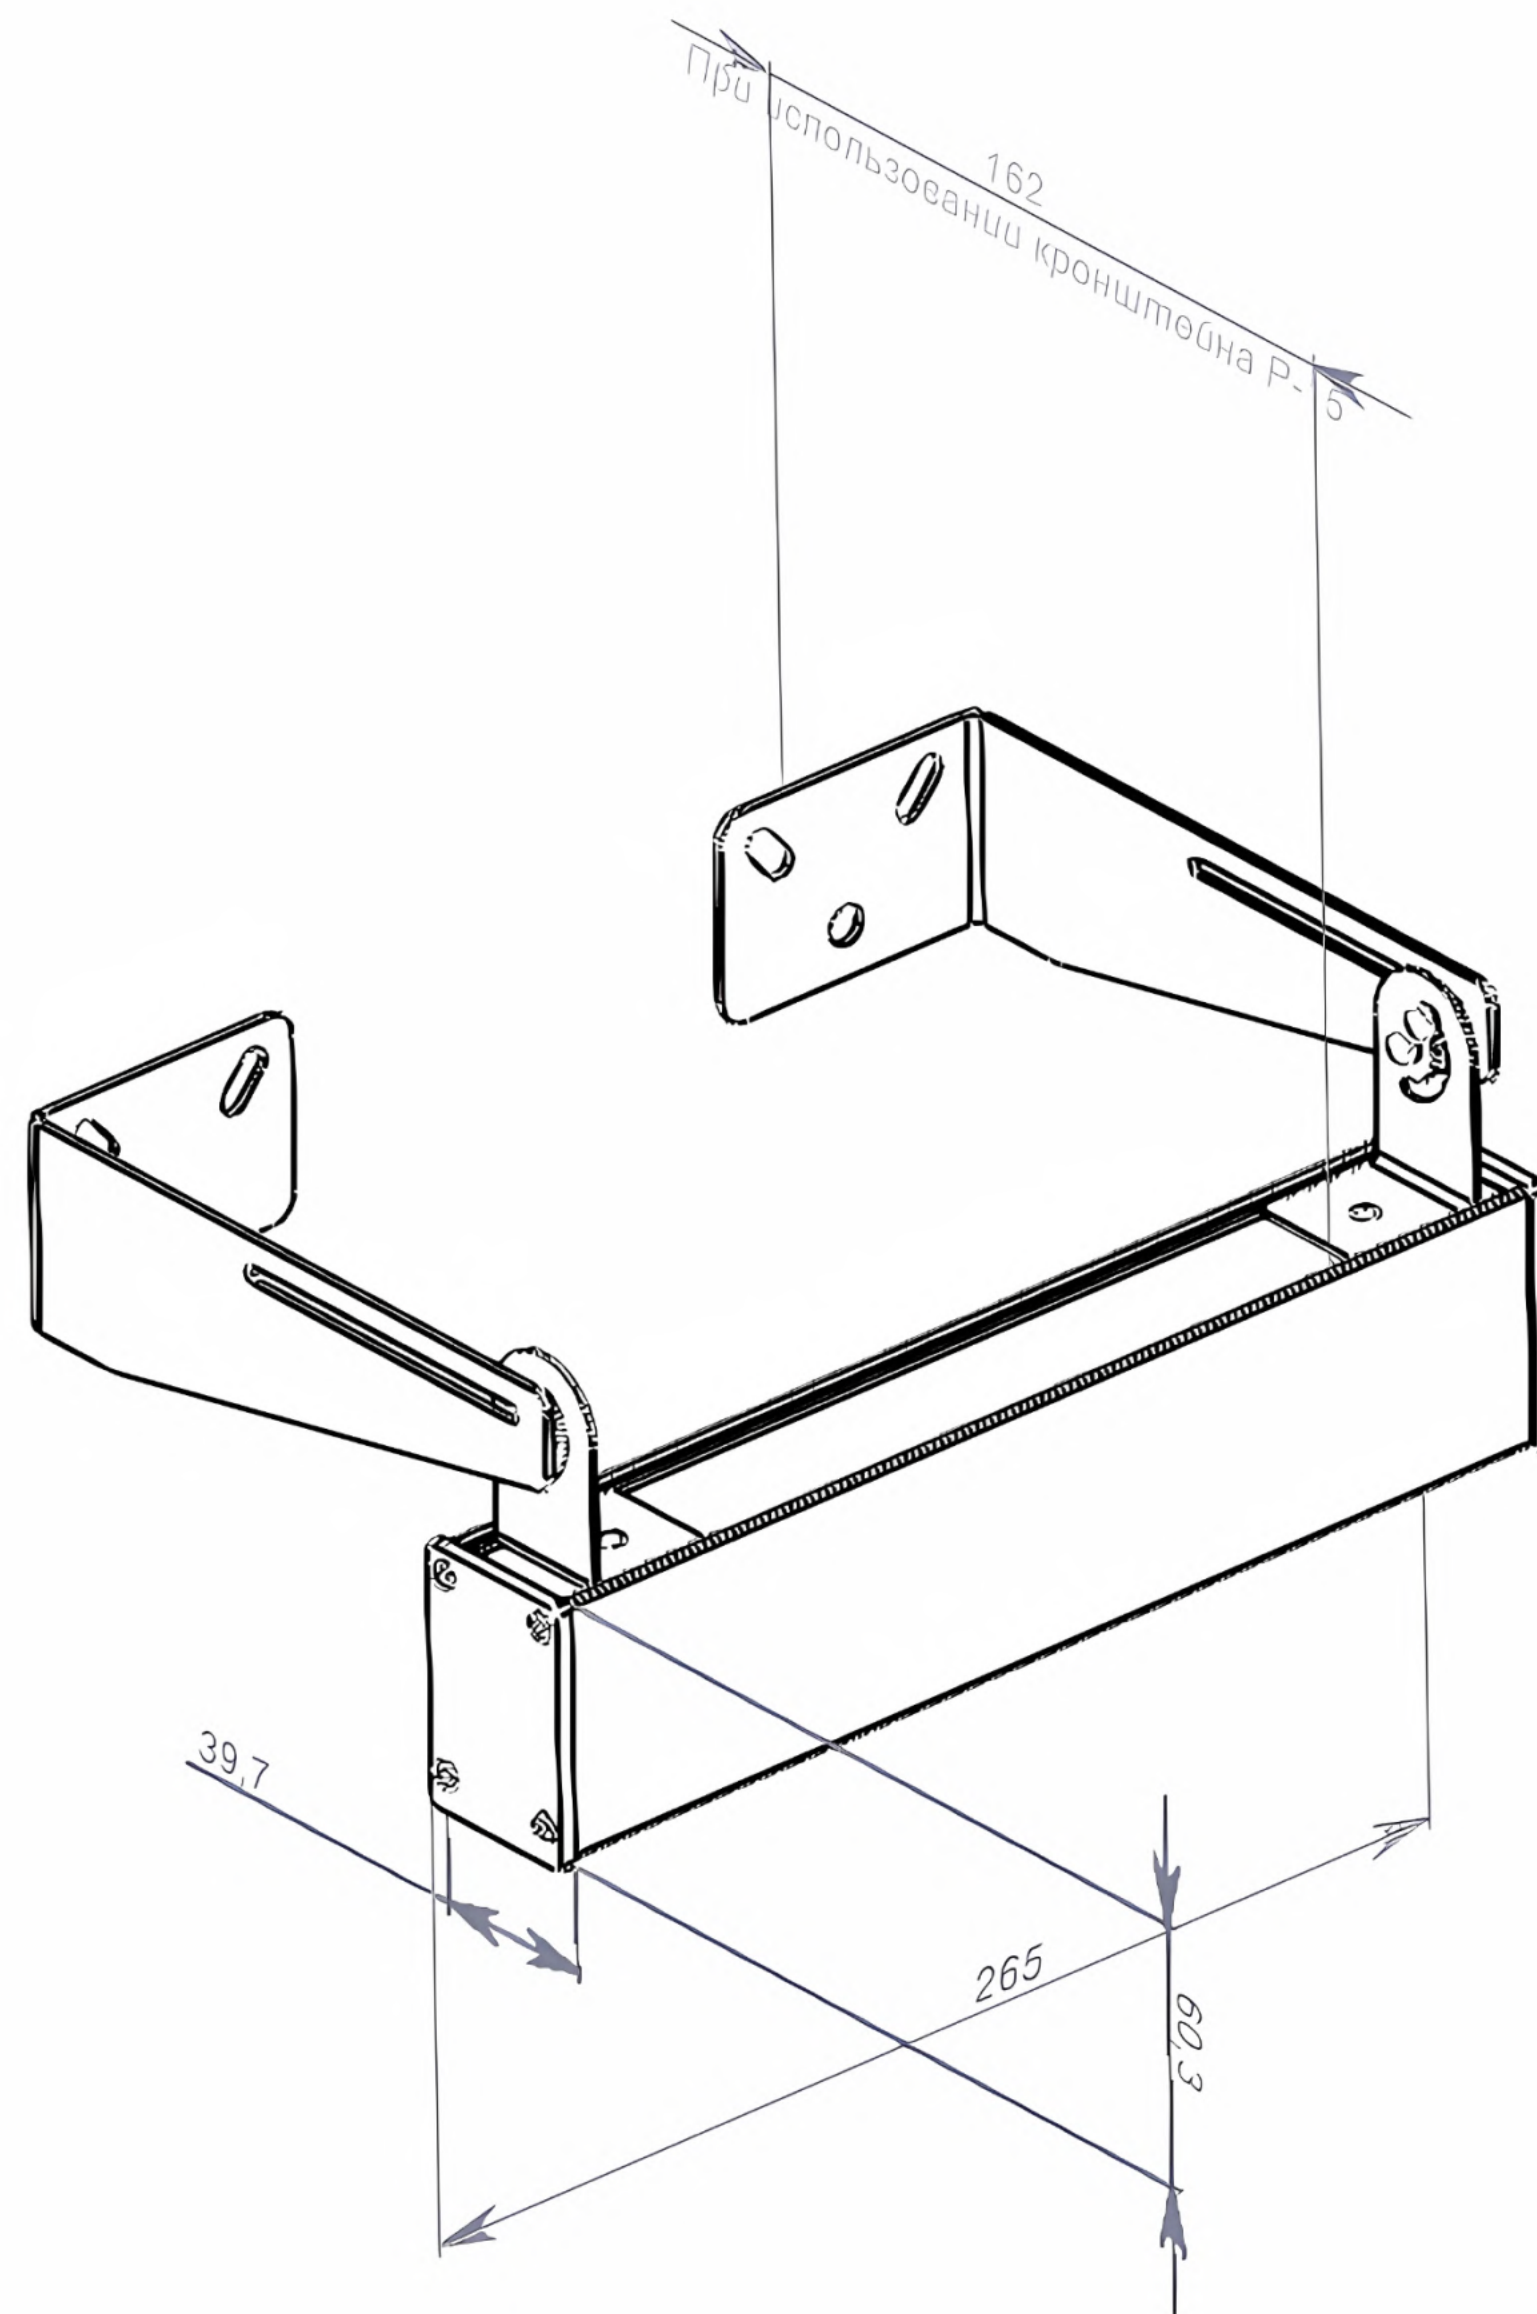

НАПРЯЖЕНИЕ  
24

РАБОЧИЙ ДИАПАЗОН ТЕМПЕРАТУР  
-40 / 50

РАЗНОВИДНОСТИ ОПТИКИ  
6°, 10°, 17°, 25°, 40°, 60°  
10×65°

СВЕТОВАЯ ОТДАЧА  
100-110 Лм/Вт

СТЕПЕНЬ ЗАЩИТЫ  
65

ГАБАРИТНЫЕ РАЗМЕРЫ  
265x37,3x57,6