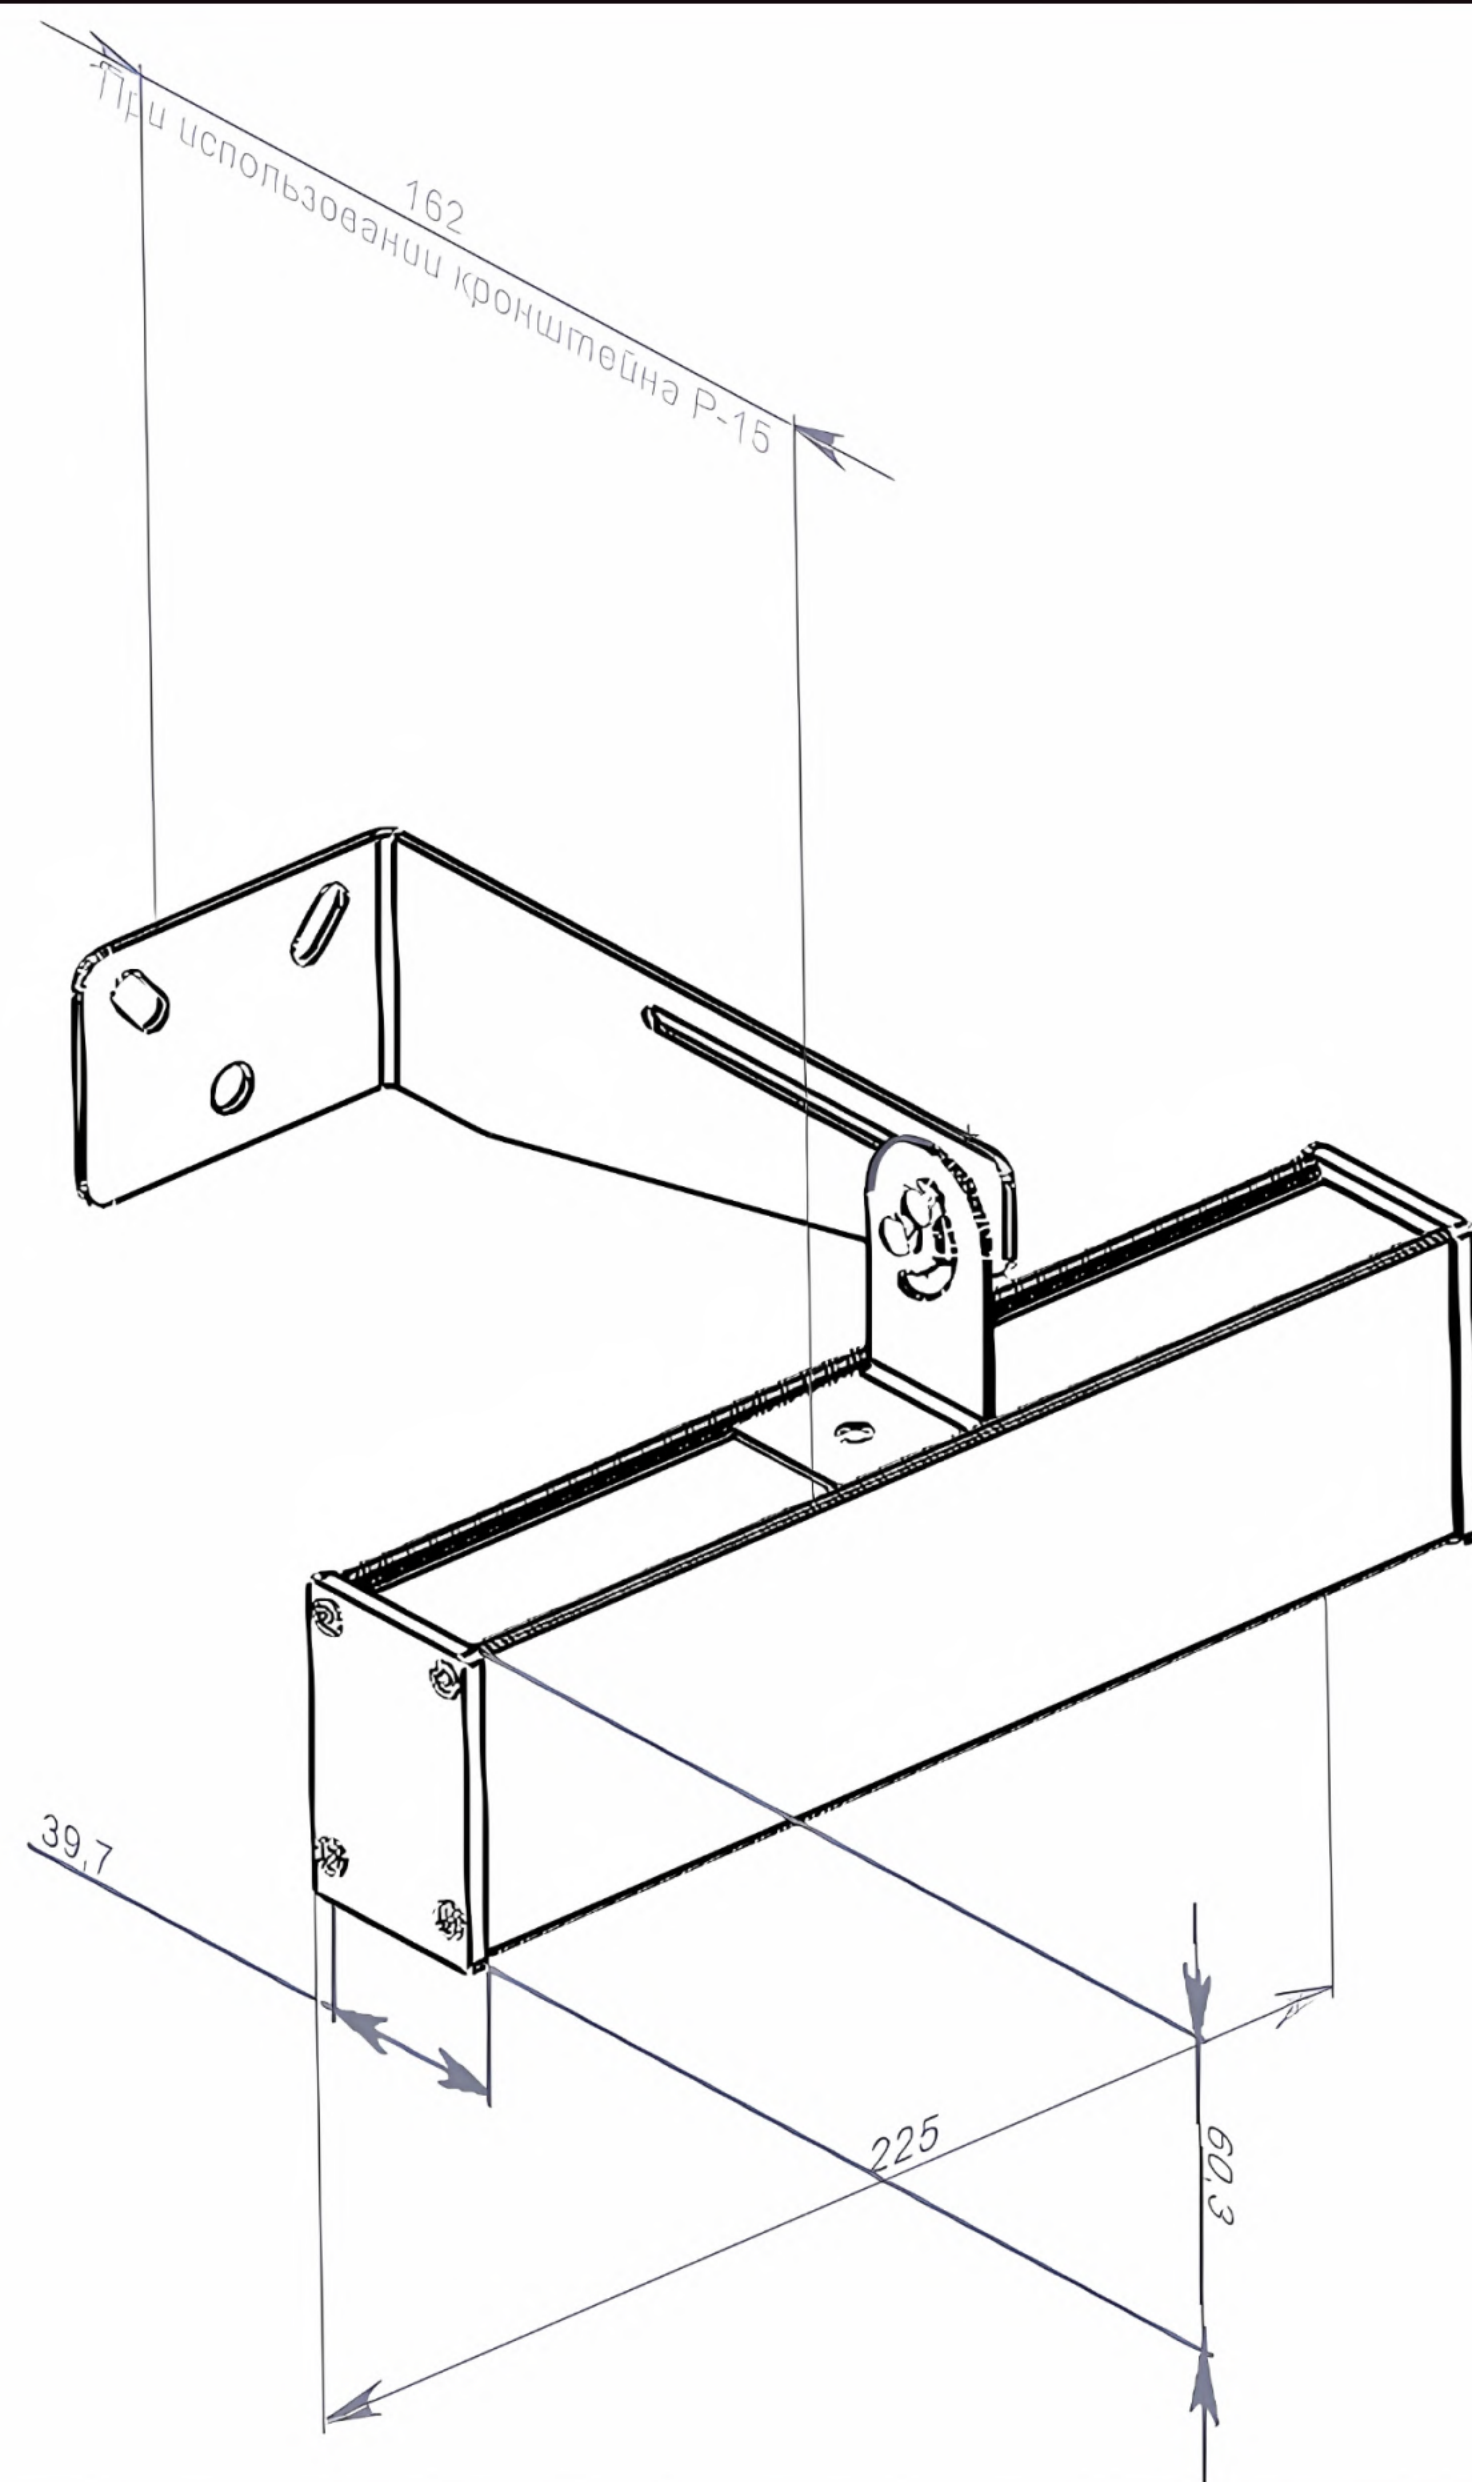

НАПРЯЖЕНИЕ  
24

РАБОЧИЙ ДИАПАЗОН ТЕМПЕРАТУР  
-40 / 50

РАЗНОВИДНОСТИ ОПТИКИ  
6°, 10°, 17°, 25°, 40°, 60°  
10×65°

СВЕТОВАЯ ОТДАЧА  
100-110 Лм/Вт

СТЕПЕНЬ ЗАЩИТЫ  
65

ГАБАРИТНЫЕ РАЗМЕРЫ  
225x37,3x57,6