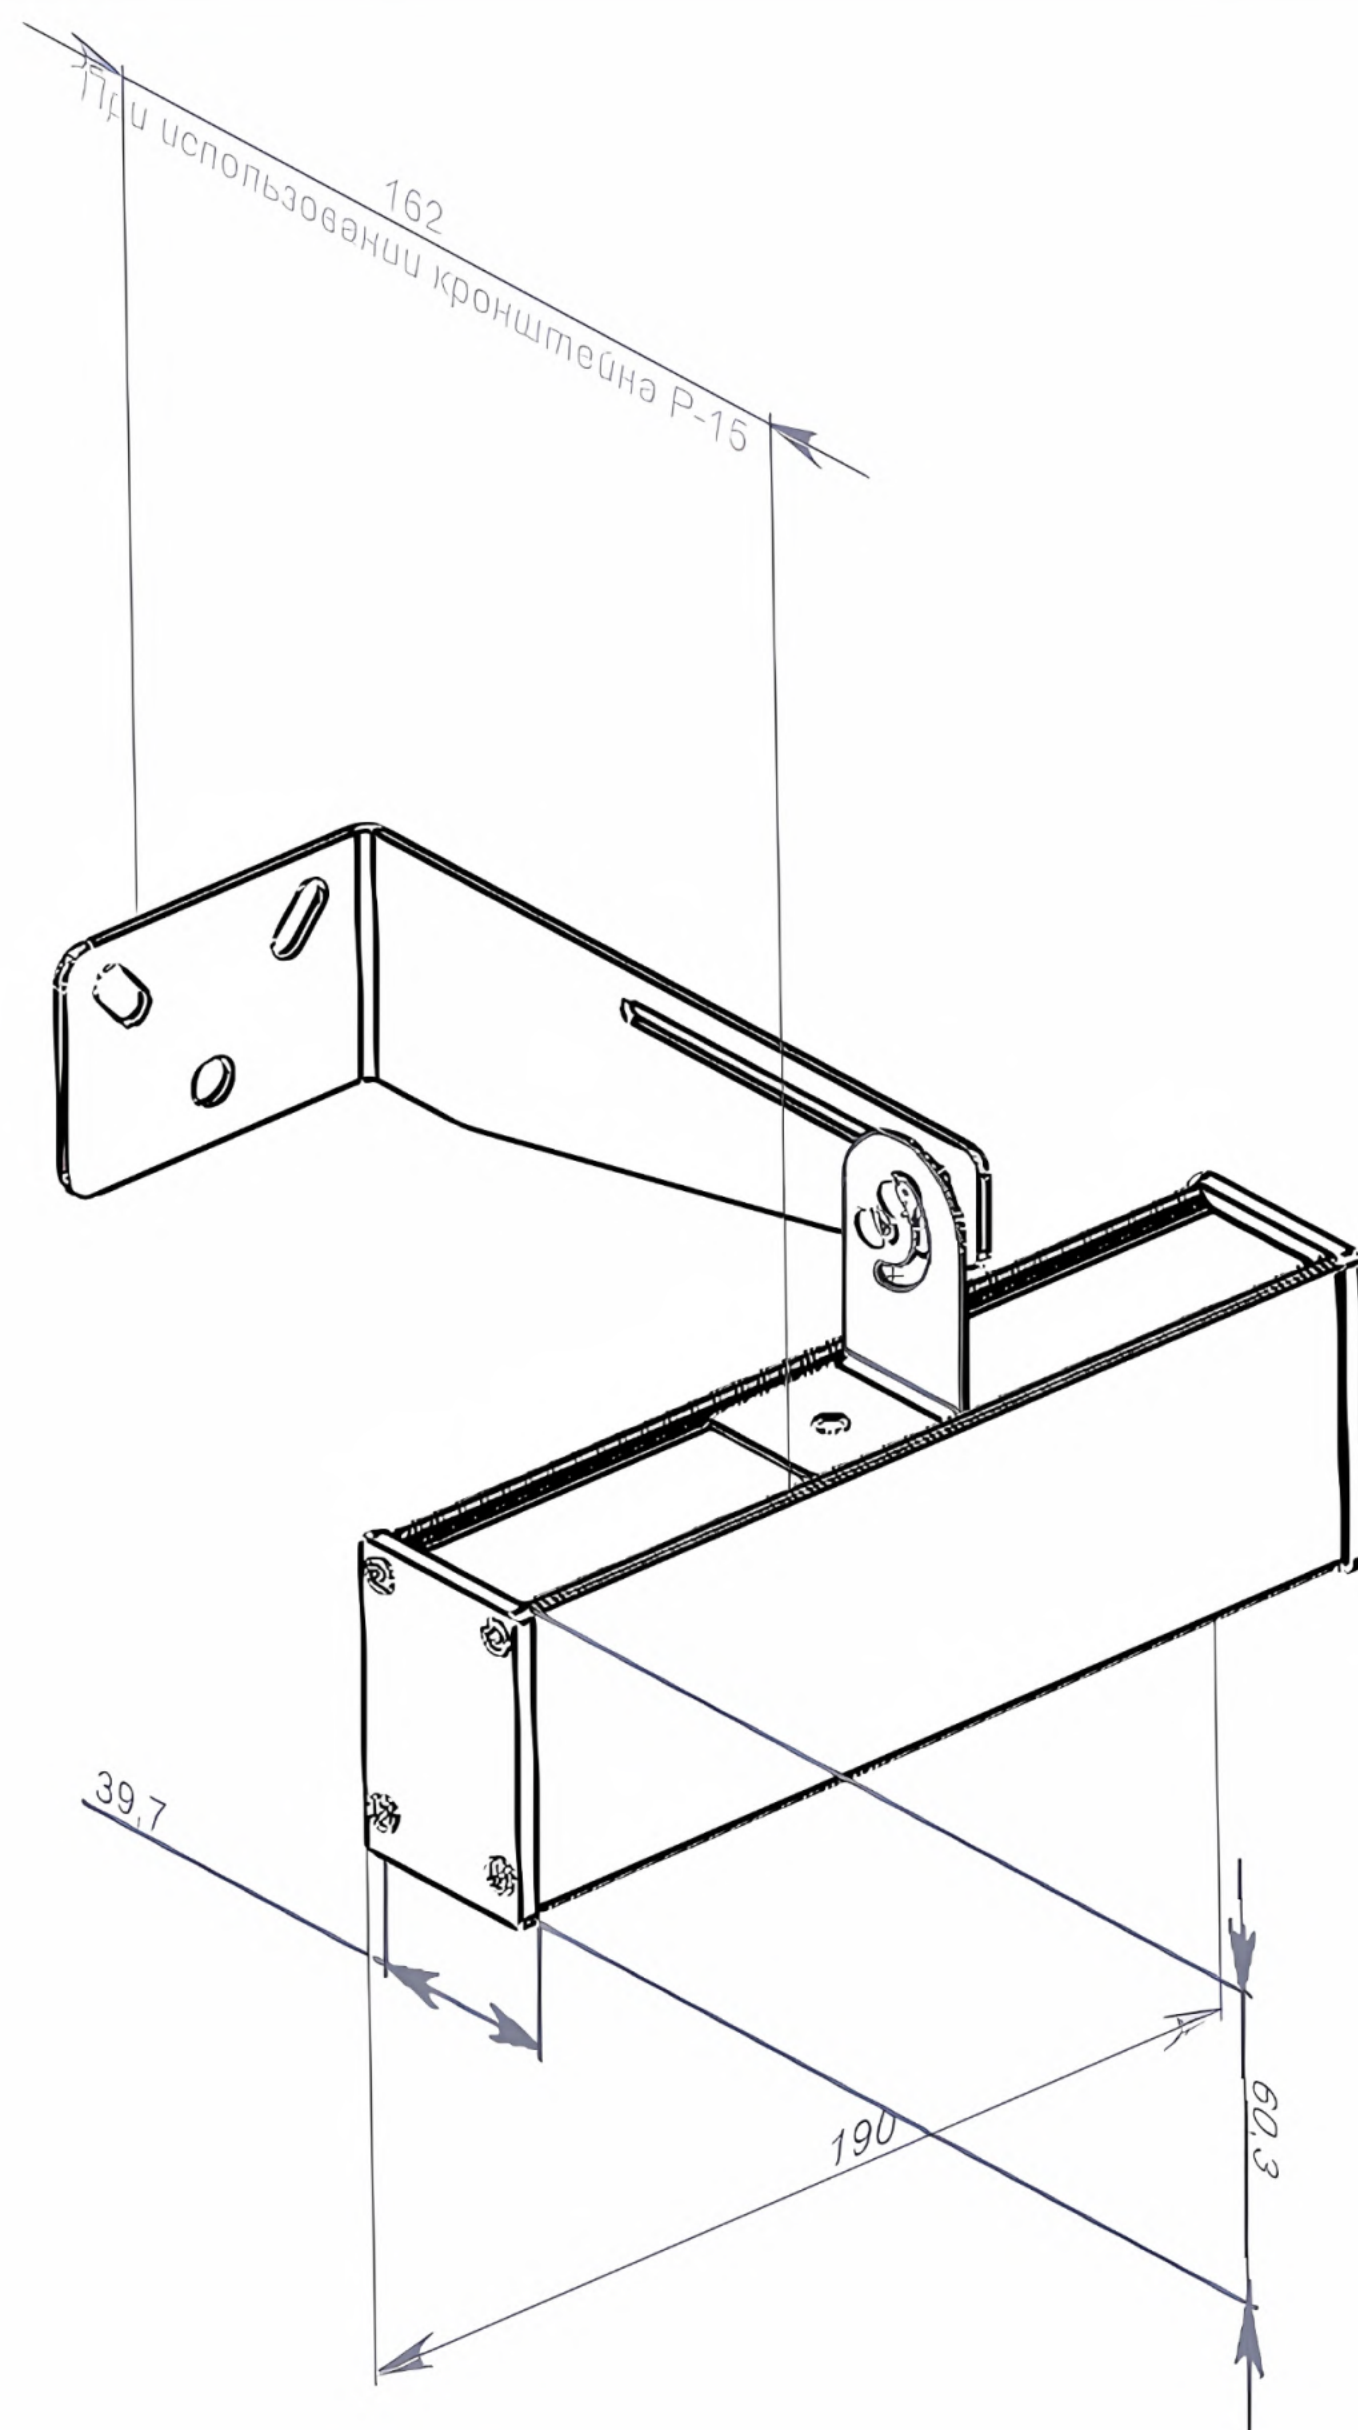

СТЕПЕНЬ ЗАЩИТЫ
65

ГАБАРИТНЫЕ РАЗМЕРЫ
190x37,3x57,6

НАШИ КОНТАКТЫ

Представленные светильники мы спроектировали и произвели специально под объекты заказчиков.

АДРЕС

630033 г. Новосибирск, ул.
Оловозаводская, 25, корп. 19