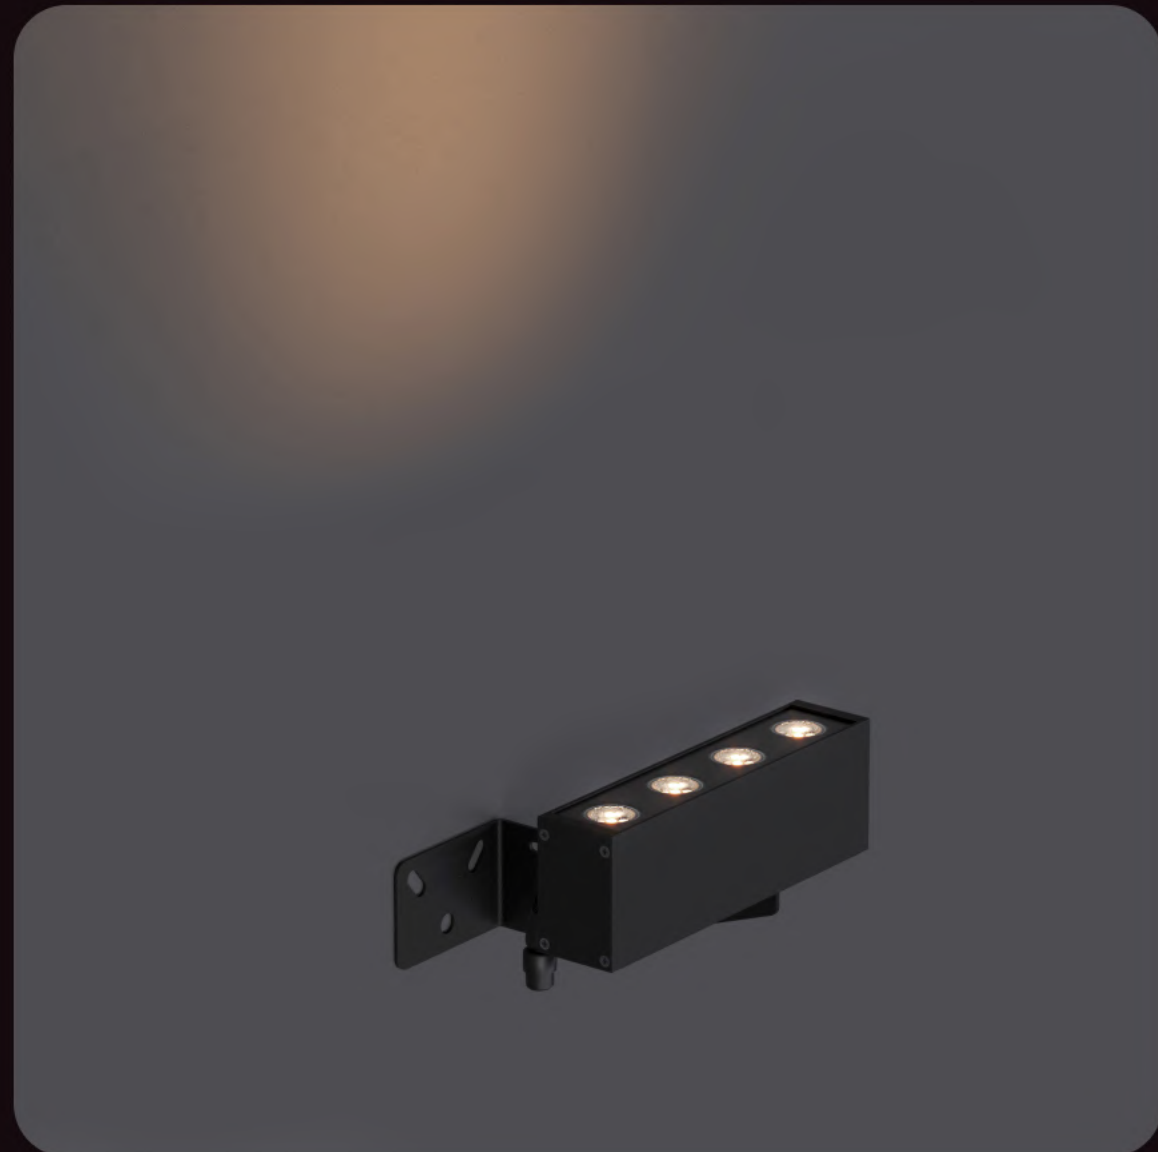

МОЩНОСТЬ, Вт
4 / 8,7

ЦВЕТОВАЯ ТЕМПЕРАТУРА
3000/4000/5000 К

ВОЗМОЖНОЕ УПРАВЛЕНИЕ
ШИМ

ВЕС
0,4 кг

НАПРЯЖЕНИЕ
24

РАБОЧИЙ ДИАПАЗОН ТЕМПЕРАТУР
-40 / 50

РАЗНОВИДНОСТИ ОПТИКИ
6°, 10°, 17°, 25°, 40°, 60°
10×65°

СВЕТОВАЯ ОТДАЧА
100-110 Лм/Вт

СТЕПЕНЬ ЗАЩИТЫ
65

ГАБАРИТНЫЕ РАЗМЕРЫ
190x37,3x57,6