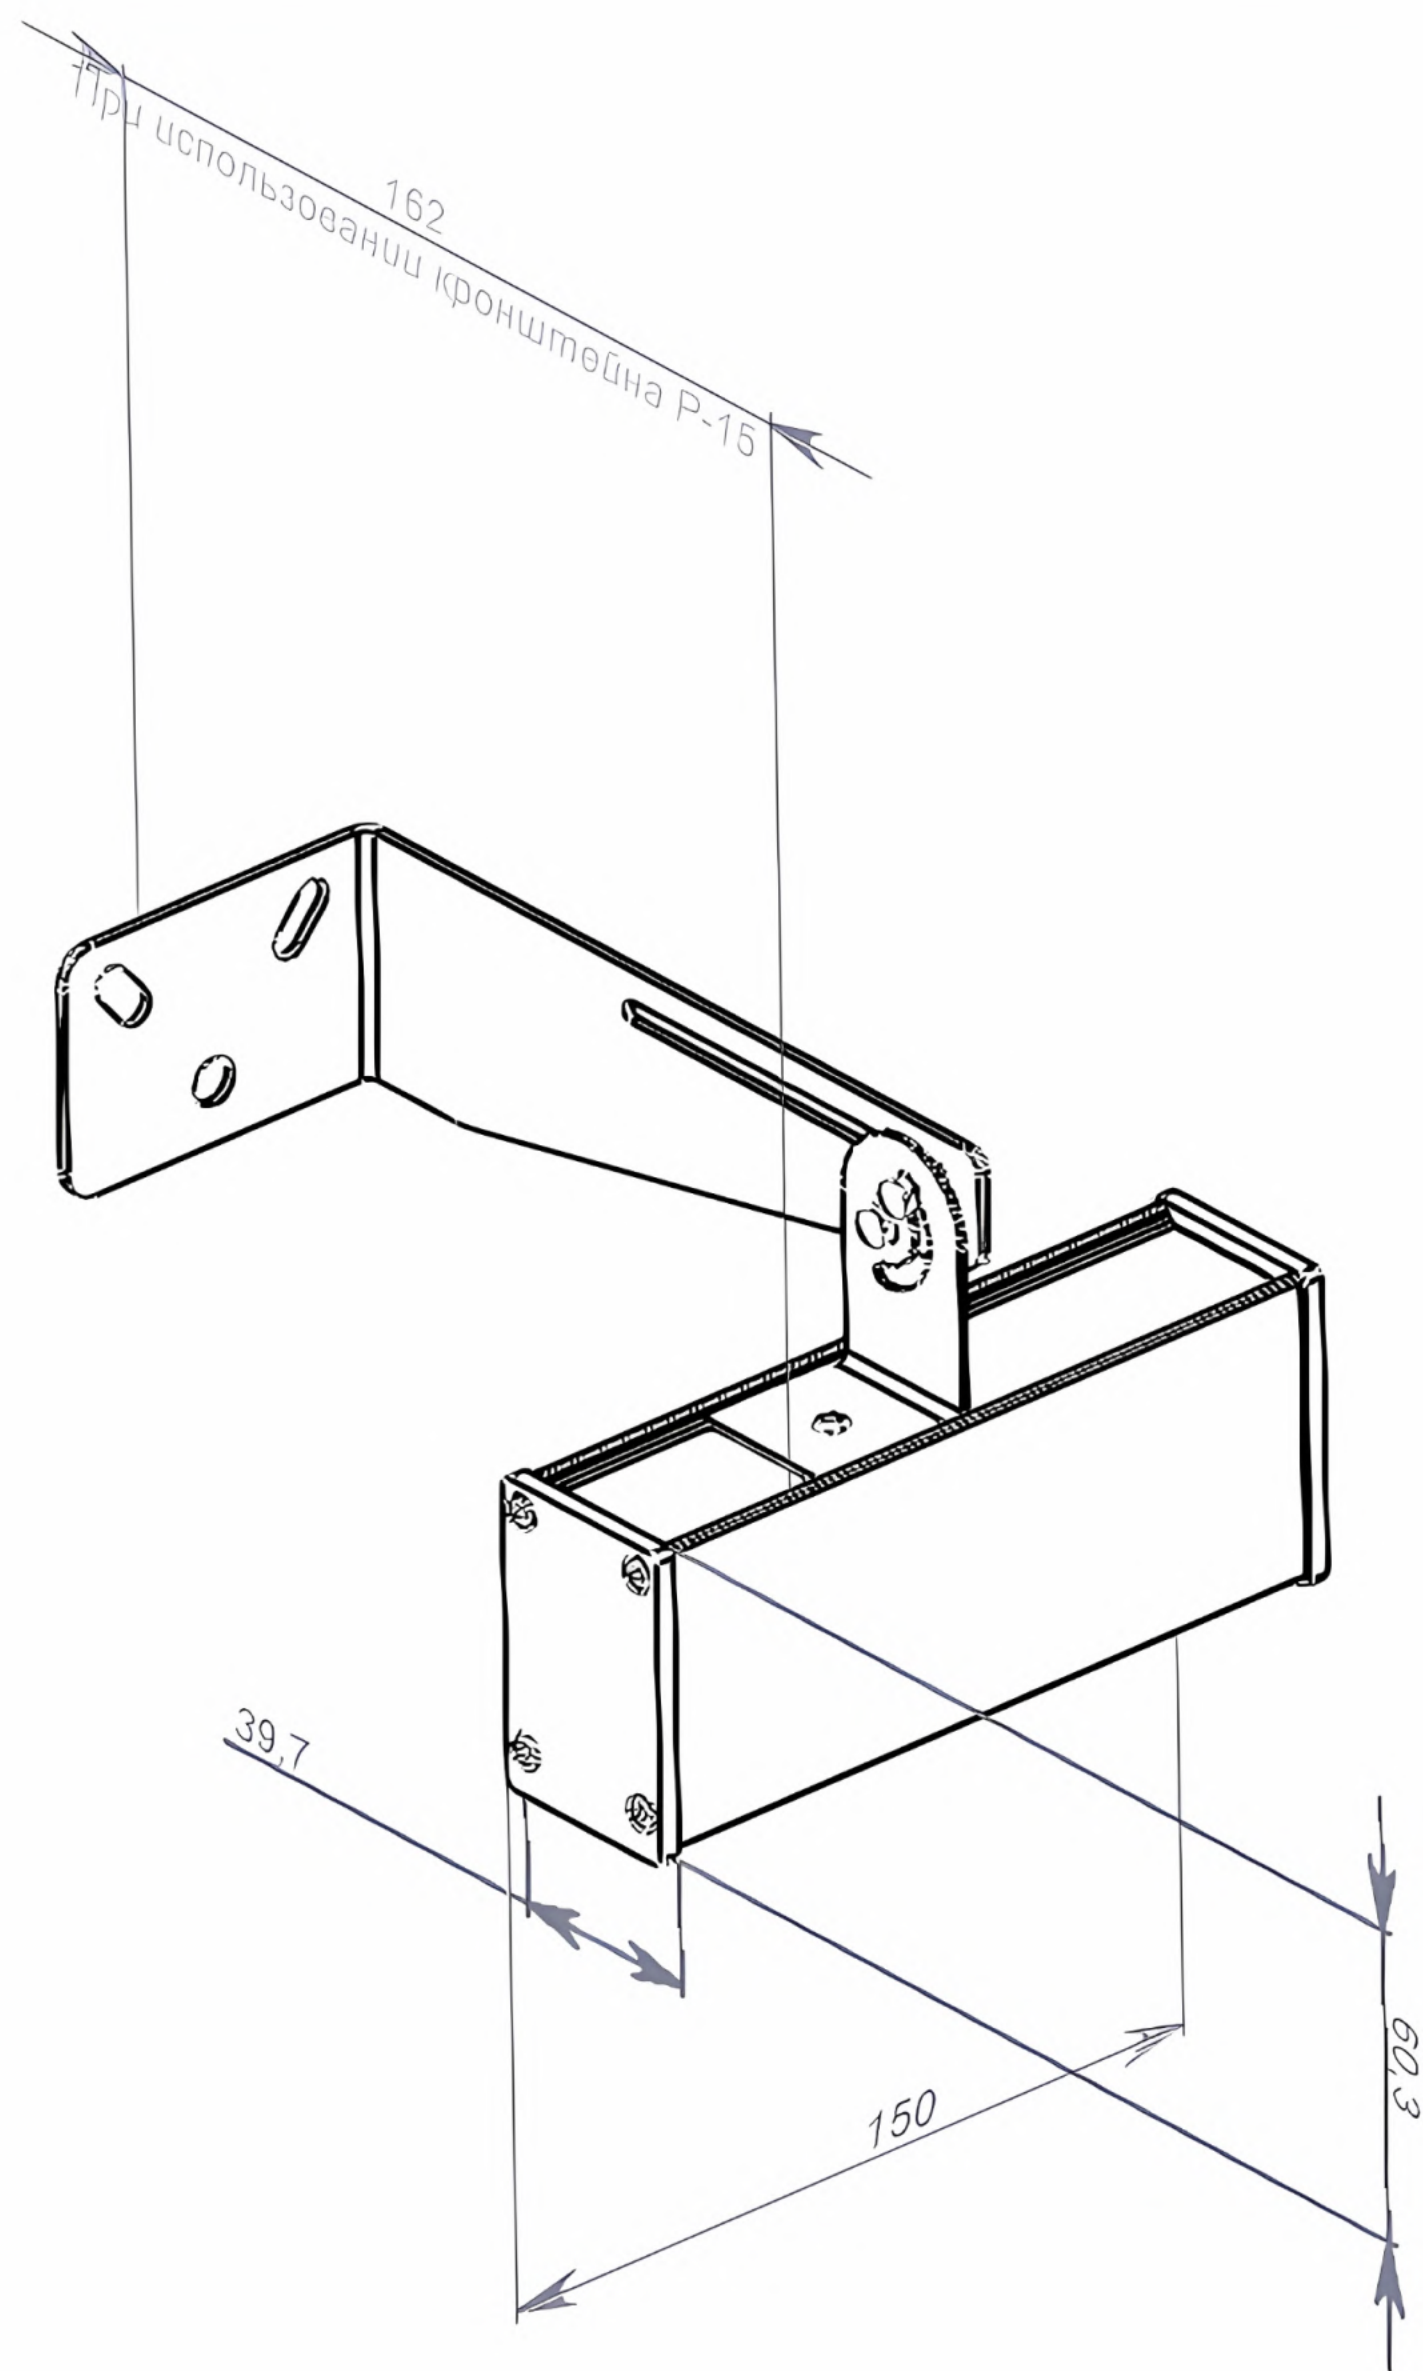

СТЕПЕНЬ ЗАЩИТЫ
65

ГАБАРИТНЫЕ РАЗМЕРЫ
150x37,3x57,6

НАШИ КОНТАКТЫ

Представленные светильники мы спроектировали и произвели специально под объекты заказчиков.

АДРЕС

630033 г. Новосибирск, ул.
Оловозаводская, 25, корп. 19