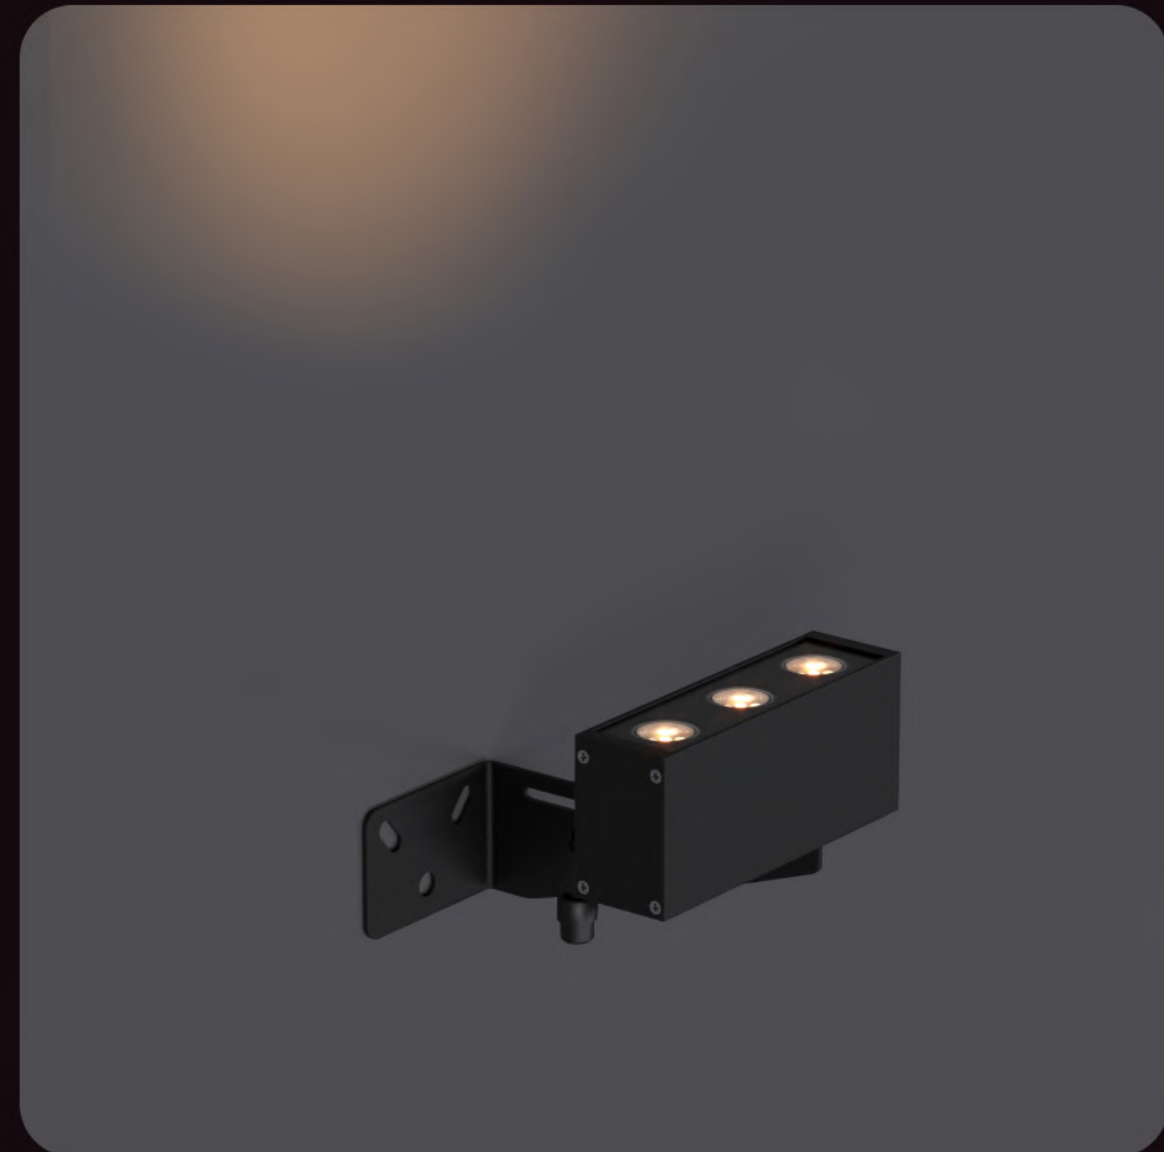

МОЩНОСТЬ, Вт
3,2 / 7,1

ЦВЕТОВАЯ ТЕМПЕРАТУРА
3000/4000/5000 К

ВОЗМОЖНОЕ УПРАВЛЕНИЕ
ШИМ

ВЕС
0,31 кг

НАПРЯЖЕНИЕ
24

РАБОЧИЙ ДИАПАЗОН ТЕМПЕРАТУР
-40 / 50

РАЗНОВИДНОСТИ ОПТИКИ
6°, 10°, 17°, 25°, 40°, 60°
10×65°

СВЕТОВАЯ ОТДАЧА
100-110 Лм/Вт

СТЕПЕНЬ ЗАЩИТЫ
65

ГАБАРИТНЫЕ РАЗМЕРЫ
150x37,3x57,6