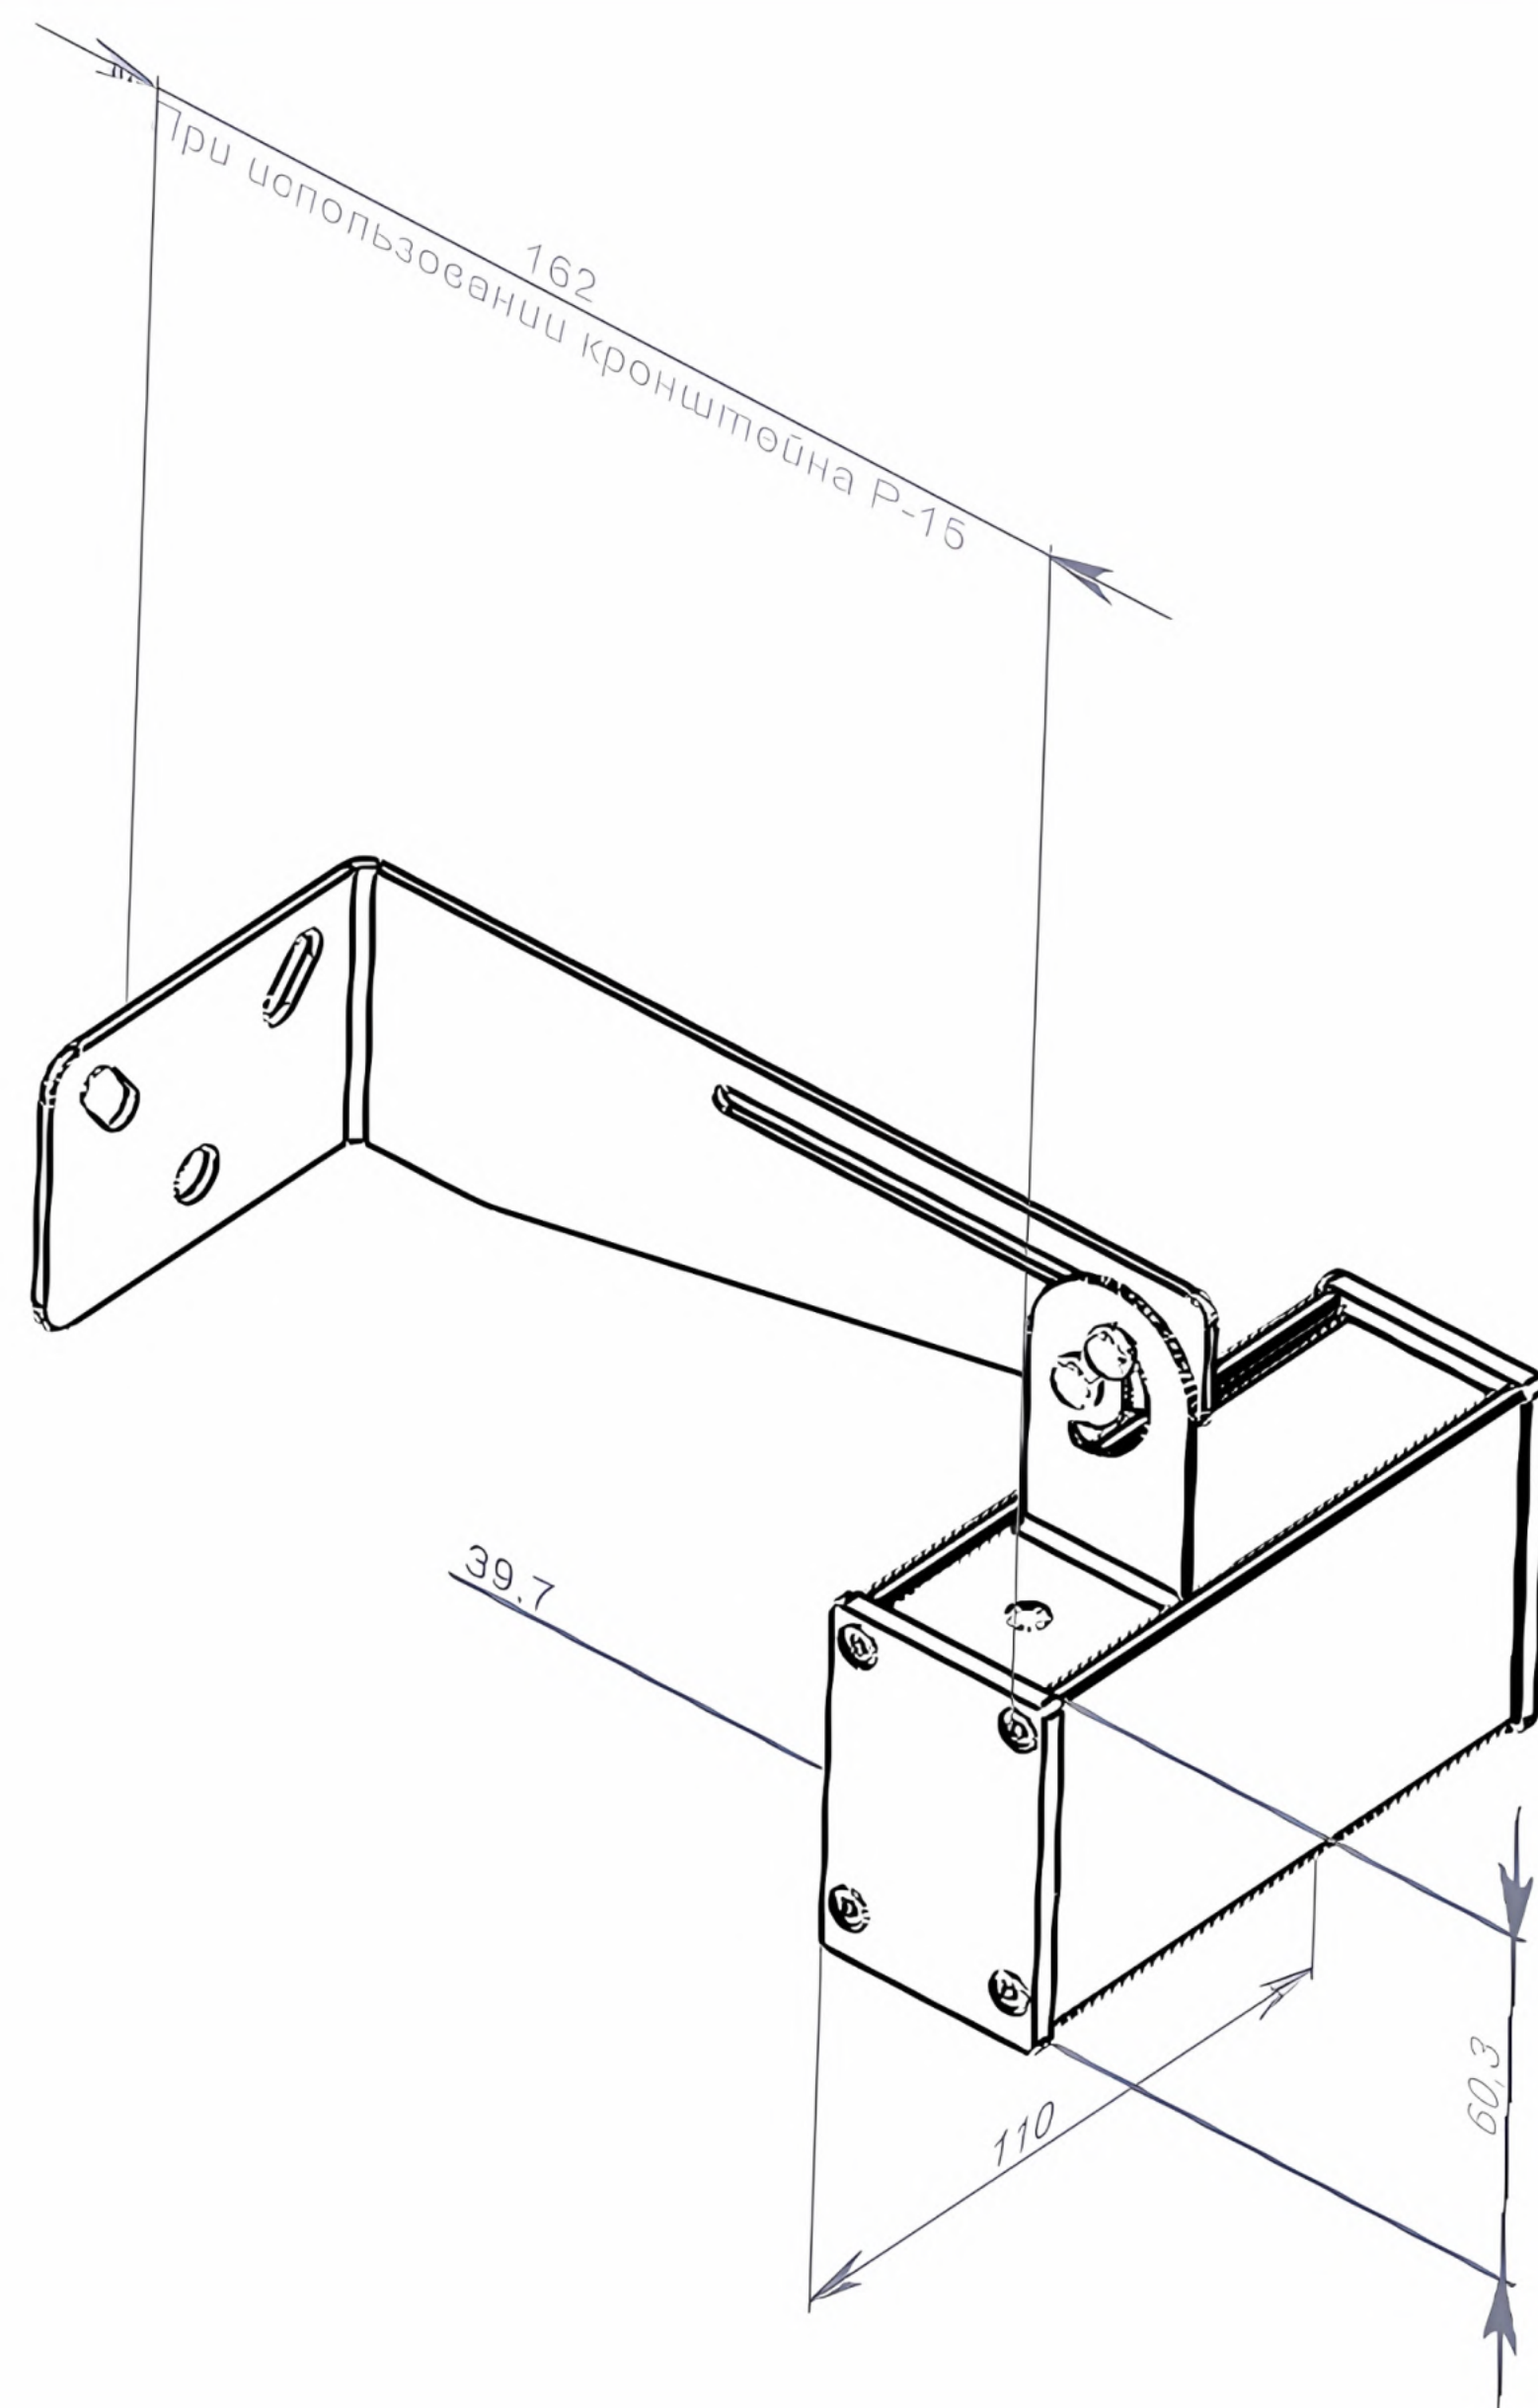

ВОЗМОЖНОЕ УПРАВЛЕНИЕ
ШИМ

ВЕС
0,26 кг

НАПРЯЖЕНИЕ
24

РАБОЧИЙ ДИАПАЗОН ТЕМПЕРАТУР
-40 / 50

РАЗНОВИДНОСТИ ОПТИКИ
6°, 10°, 17°, 25°, 40°, 60°
10×65°

СВЕТОВАЯ ОТДАЧА
100-110 Лм/Вт

СТЕПЕНЬ ЗАЩИТЫ
65

ГАБАРИТНЫЕ РАЗМЕРЫ
110x37,3x57,6