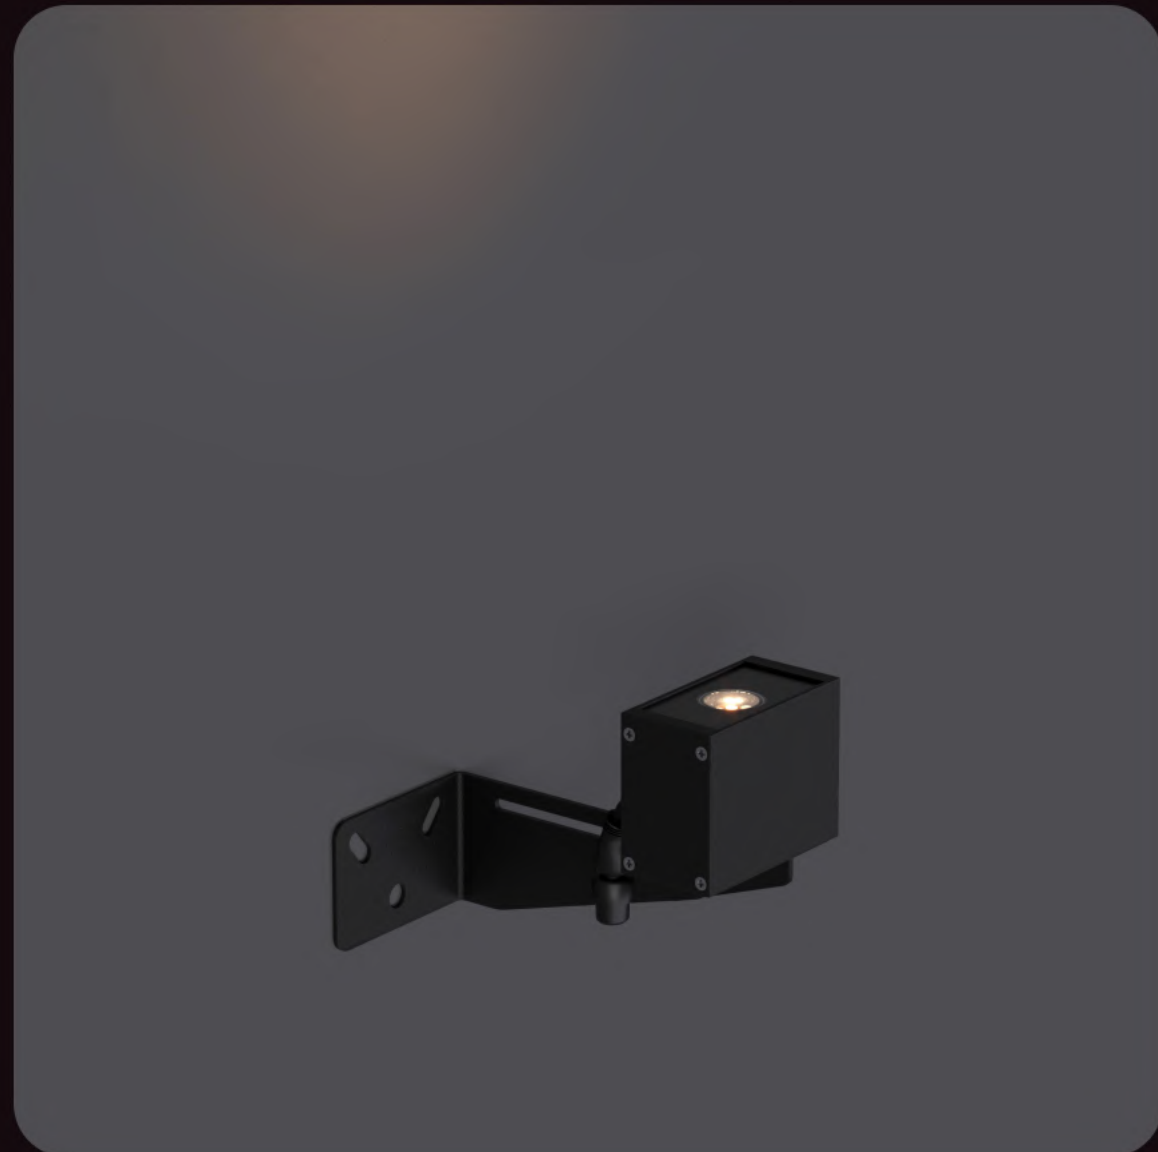

XLUMO - 1

Миниатюрный светодиодный светильник линейного типа с большим выбором оптики для акцентного архитектурного освещения.

Применяется для освещения малых архитектурных форм.

СВЕТОДИОДЫ

NICHIA

ОПТИКА

I LENSTECH

КОРПУС

Экструдированный корпус
АД31

ДРАЙВЕР

PITENG / CLX (собств.)

КРЕПЕЖ

Нержавеющая сталь

МОЩНОСТЬ, Вт
1 / 2,5

ЦВЕТОВАЯ ТЕМПЕРАТУРА
3000/4000/5000 К

ВОЗМОЖНОЕ УПРАВЛЕНИЕ
ШИМ

ВЕС
0,16 кг

НАПРЯЖЕНИЕ
24

РАБОЧИЙ ДИАПАЗОН ТЕМПЕРАТУР
-40 / 50

РАЗНОВИДНОСТИ ОПТИКИ
6°, 10°, 17°, 25°, 40°, 60°
10×65°

СВЕТОВАЯ ОТДАЧА
100-110 Лм/Вт

СТЕПЕНЬ ЗАЩИТЫ
65

ГАБАРИТНЫЕ РАЗМЕРЫ
75x37,3x57,6