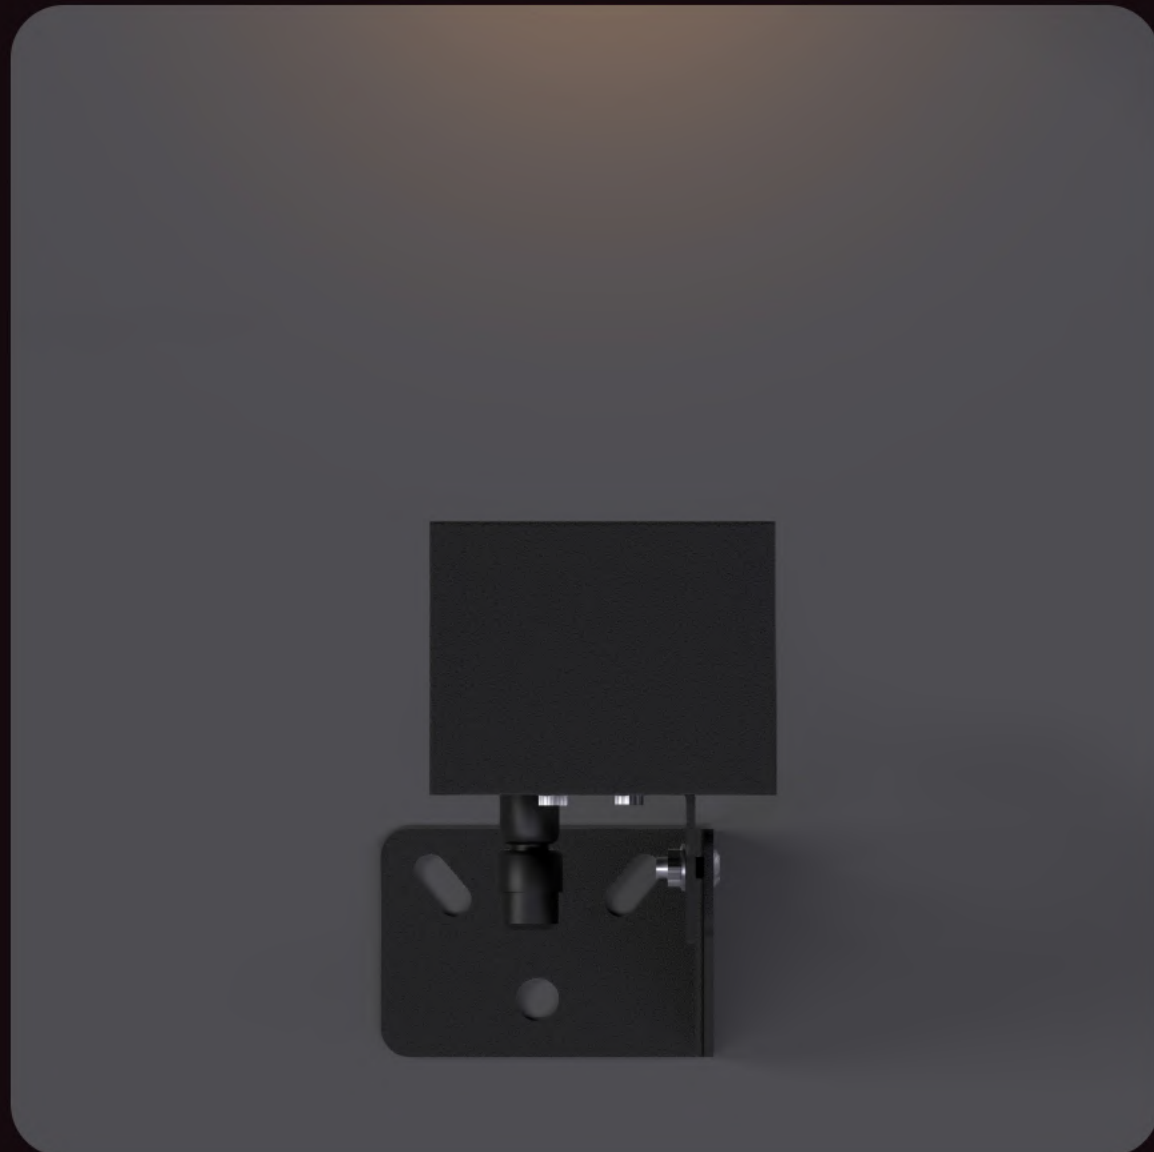

XLUMO - 1

Миниатюрный светодиодный светильник линейного типа с большим выбором оптики для акцентного архитектурного освещения.

Применяется для освещения малых архитектурных форм.

СВЕТОДИОДЫ

NICHIA

ОПТИКА

I LENSTECH

КОРПУС

Экструдированный корпус
АД31

ДРАЙВЕР

PITENG / CLX (собств.)

КРЕПЕЖ

Нержавеющая сталь

МОЩНОСТЬ, Вт
1 / 2,5

ЦВЕТОВАЯ ТЕМПЕРАТУРА
3000/4000/5000 К

ВОЗМОЖНОЕ УПРАВЛЕНИЕ
ШИМ

ВЕС
0,16 кг

НАПРЯЖЕНИЕ
24

РАБОЧИЙ ДИАПАЗОН ТЕМПЕРАТУР
-40 / 50

РАЗНОВИДНОСТИ ОПТИКИ
6°, 10°, 17°, 25°, 40°, 60°
10×65°

СВЕТОВАЯ ОТДАЧА
100-110 Лм/Вт

СТЕПЕНЬ ЗАЩИТЫ
65

ГАБАРИТНЫЕ РАЗМЕРЫ
75x37,3x57,6