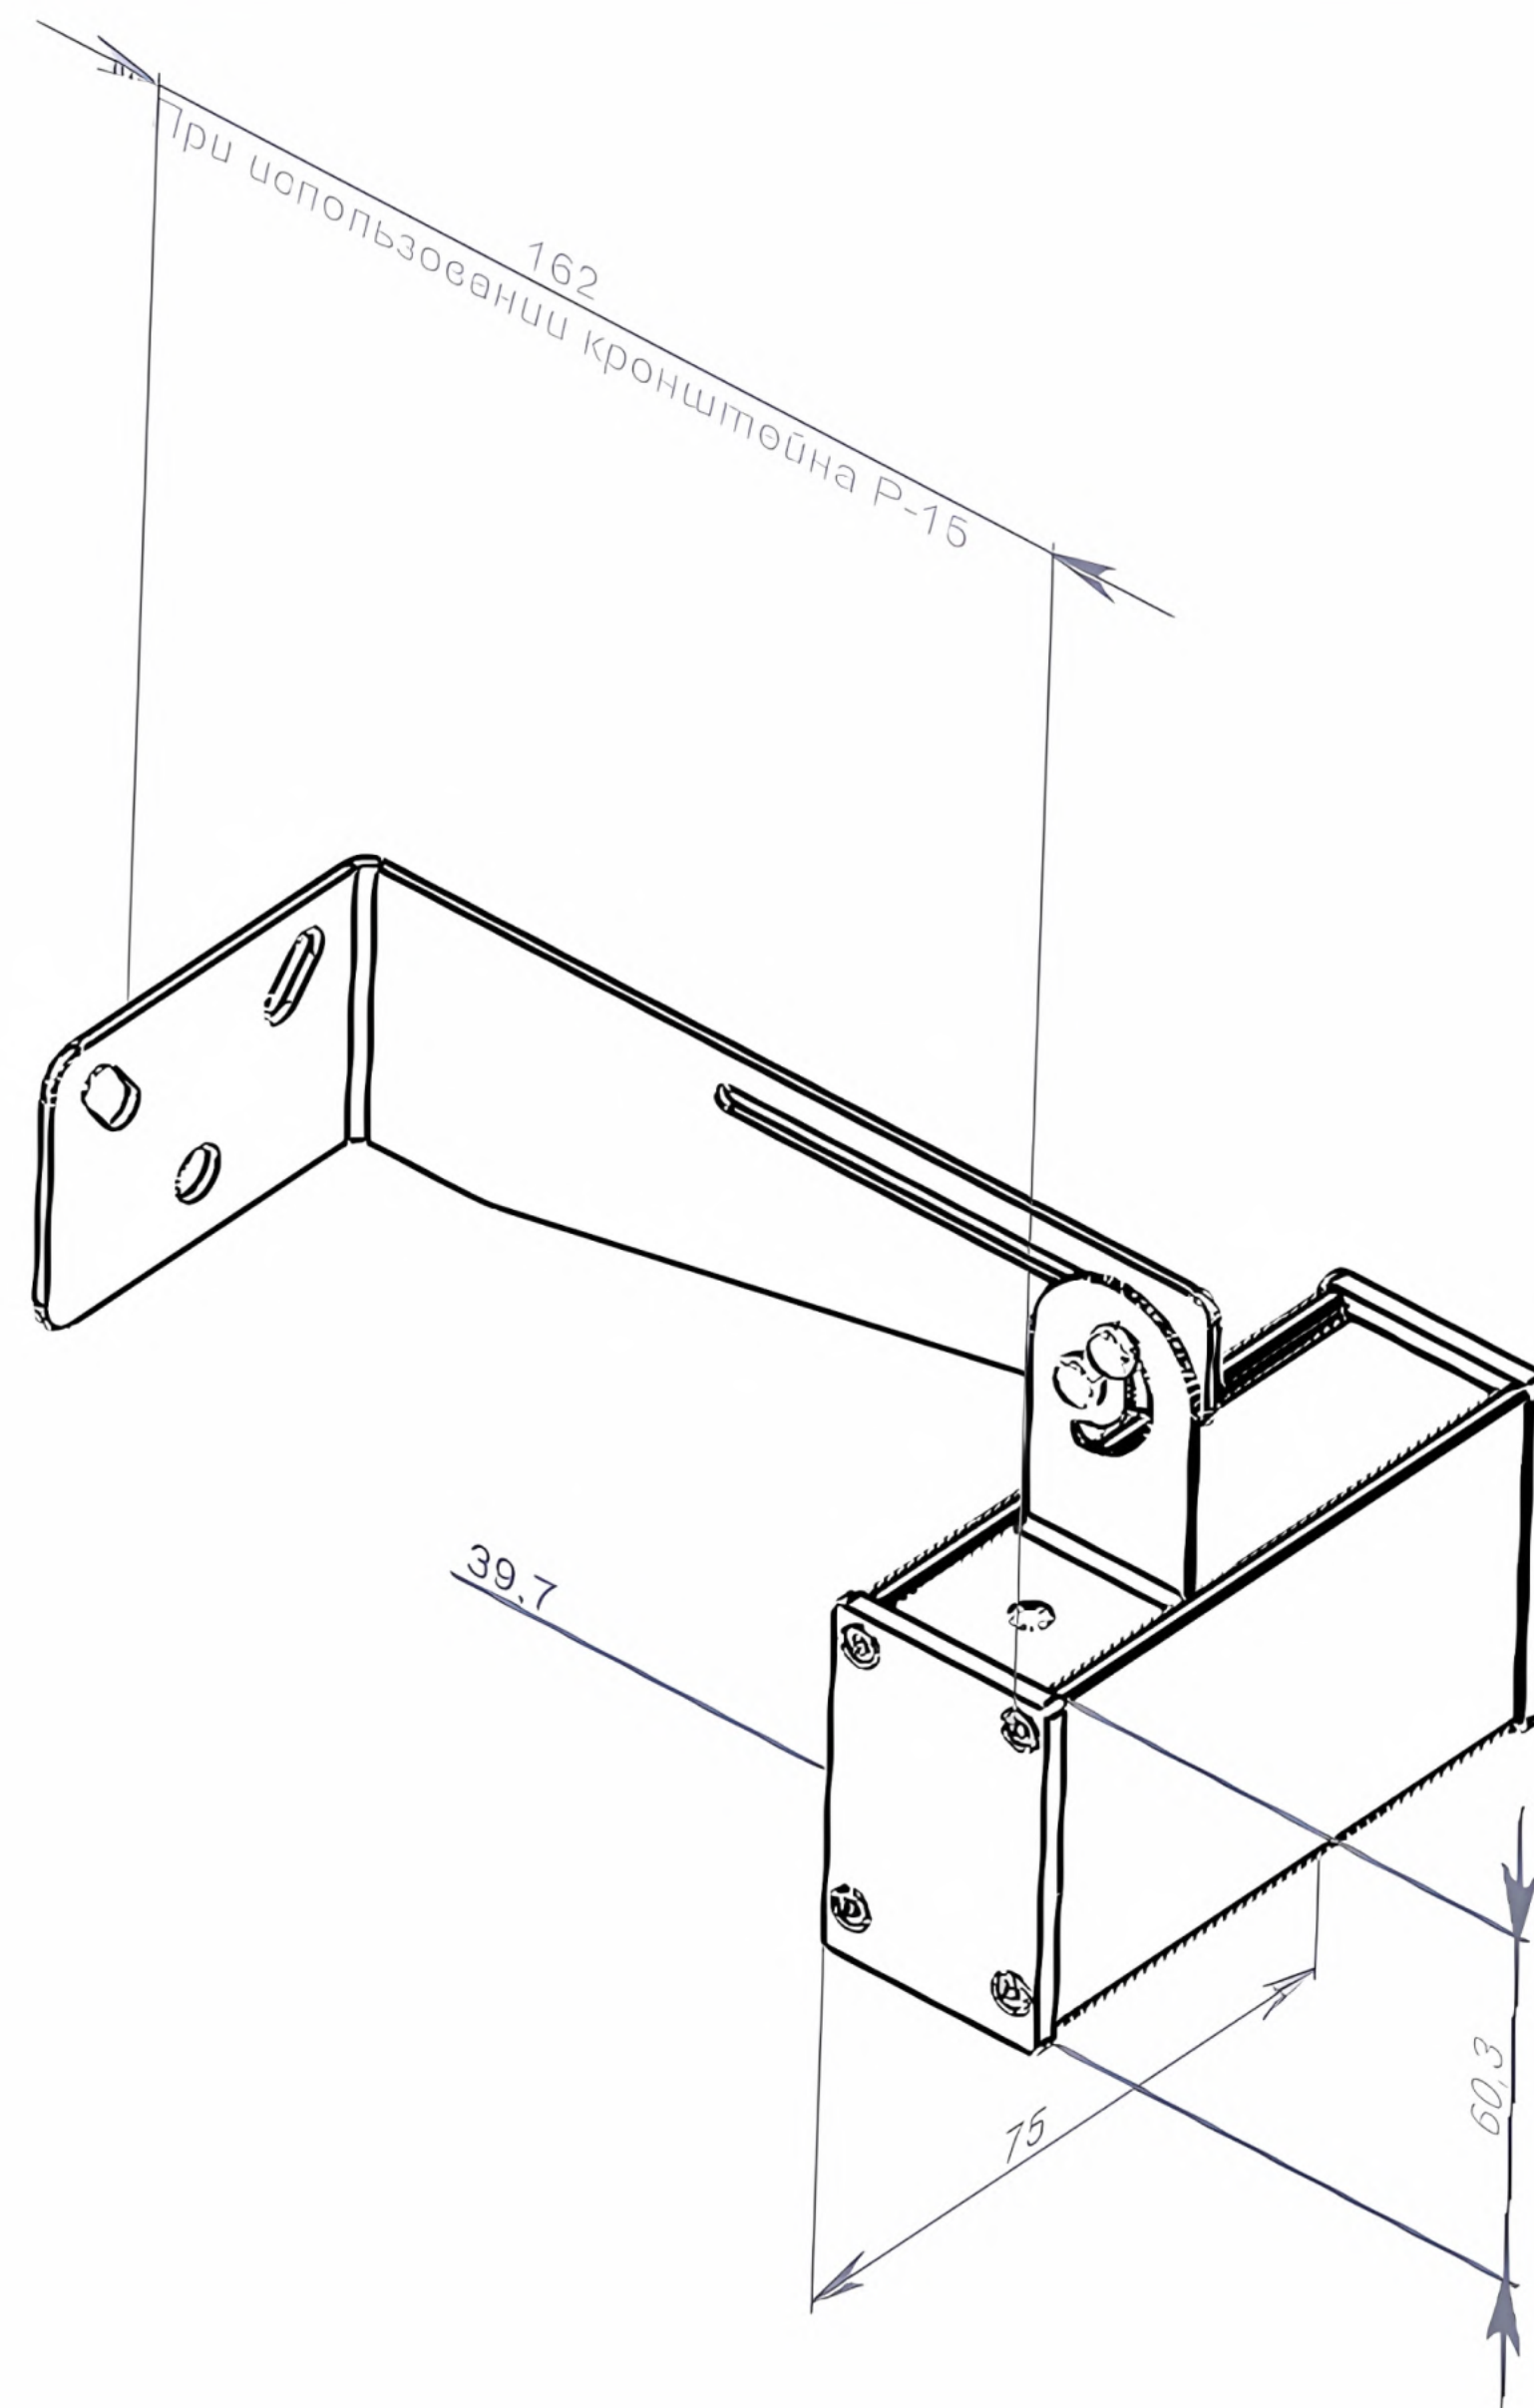

ВОЗМОЖНОЕ УПРАВЛЕНИЕ
ШИМ

ВЕС
0,16 кг

НАПРЯЖЕНИЕ
24

РАБОЧИЙ ДИАПАЗОН ТЕМПЕРАТУР
-40 / 50

РАЗНОВИДНОСТИ ОПТИКИ
6°, 10°, 17°, 25°, 40°, 60°
10×65°

СВЕТОВАЯ ОТДАЧА
100-110 Лм/Вт

СТЕПЕНЬ ЗАЩИТЫ
65

ГАБАРИТНЫЕ РАЗМЕРЫ
75x37,3x57,6