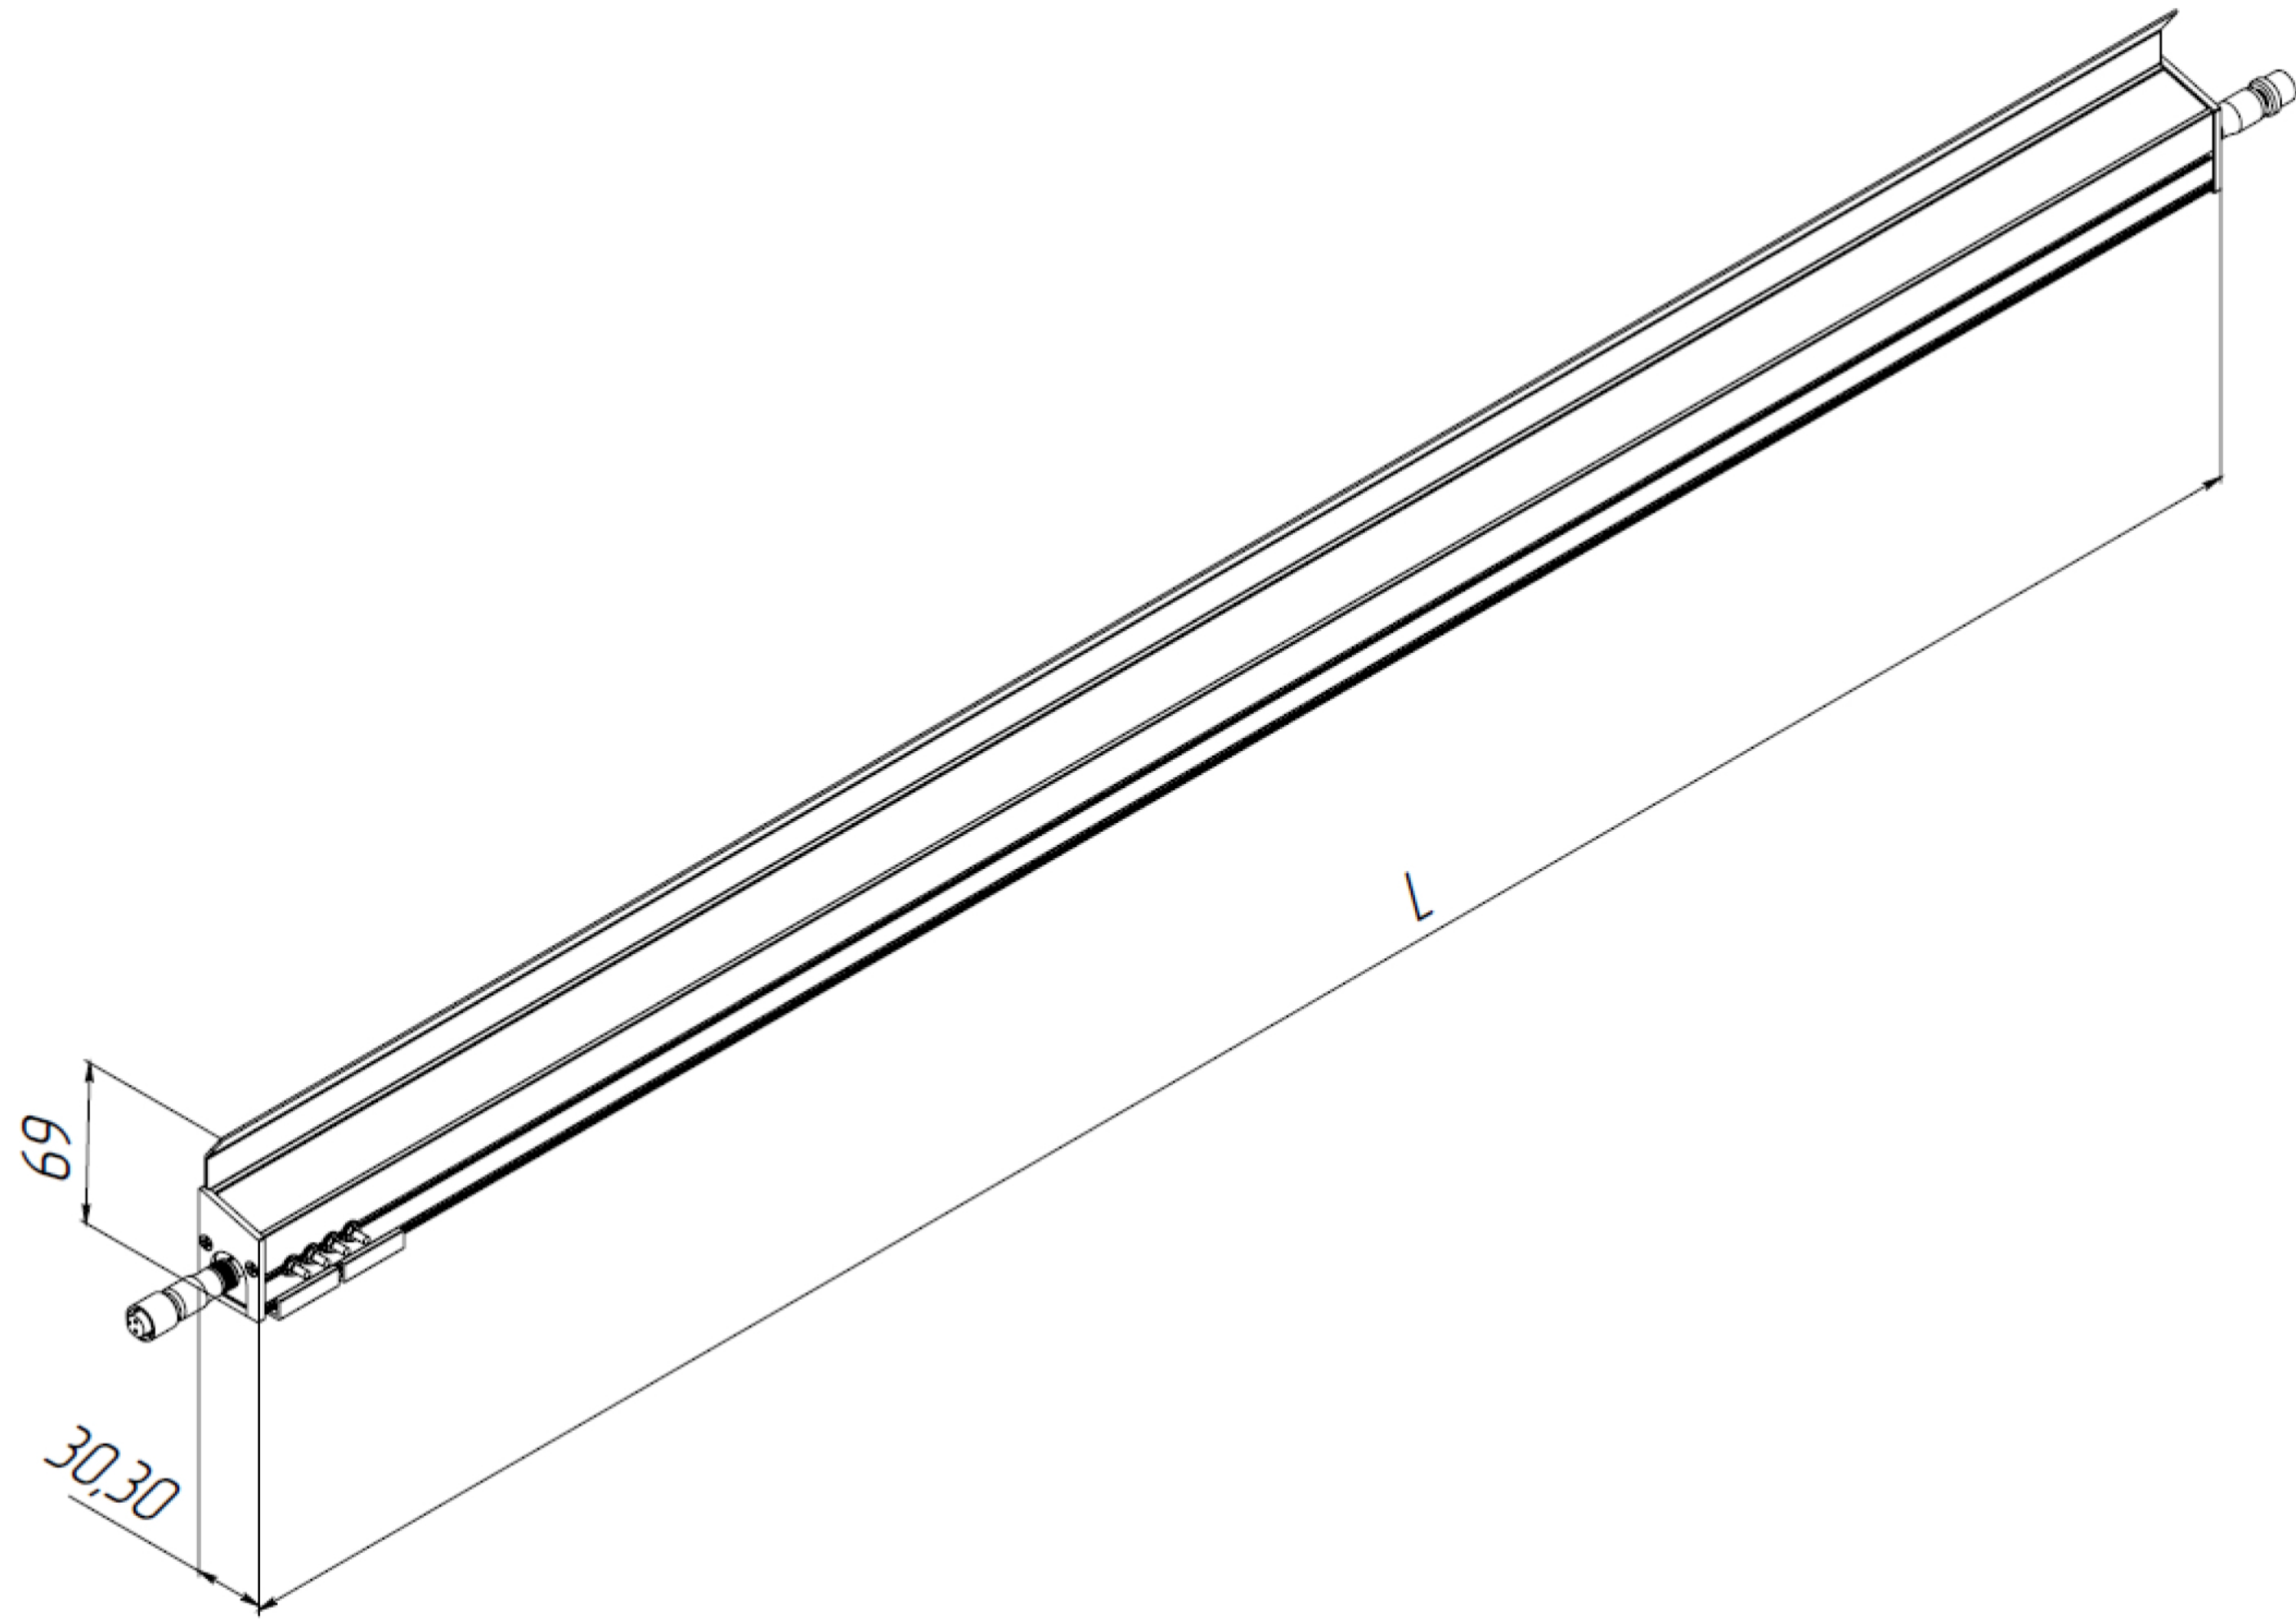

РАБОЧИЙ ДИАПАЗОН ТЕМПЕРАТУР
-40 / 50

РАЗНОВИДНОСТИ ОПТИКИ
120°

СВЕТОВАЯ ОТДАЧА
100-110 ЛМ/Вт

СТЕПЕНЬ ЗАЩИТЫ
65

ГАБАРИТНЫЕ РАЗМЕРЫ
110-3000x30x69

НАШИ КОНТАКТЫ

Представленные светильники мы спроектировали и произвели специально под объекты заказчиков.