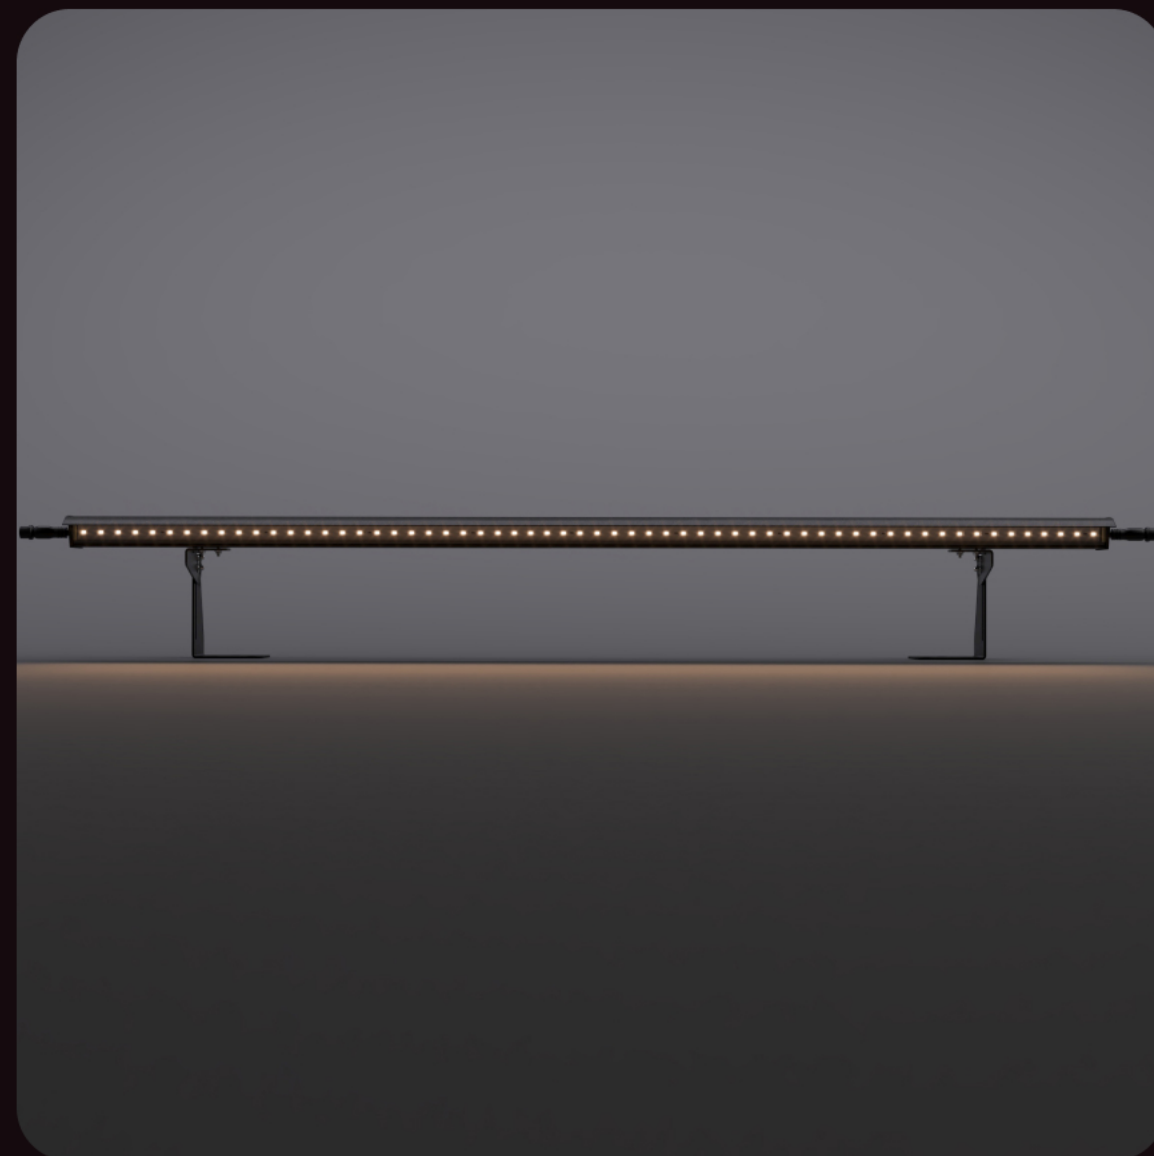

Применяется для создания контурной заливающей подсветки, монтируется в линию непрерывного освещения.

СВЕТОДИОДЫ

Refond

ОПТИКА

-

КОРПУС

Экструдированный корпус АДЗ1

ДРАЙВЕР

РАБОЧИЙ ДИАПАЗОН ТЕМПЕРАТУР
-40 / 50

РАЗНОВИДНОСТИ ОПТИКИ
120°

СВЕТОВАЯ ОТДАЧА
100-110 ЛМ/Вт

СТЕПЕНЬ ЗАЩИТЫ
65

ГАБАРИТНЫЕ РАЗМЕРЫ
110-3000x30x69

НАШИ КОНТАКТЫ

Представленные светильники мы спроектировали и произвели специально под объекты заказчиков.