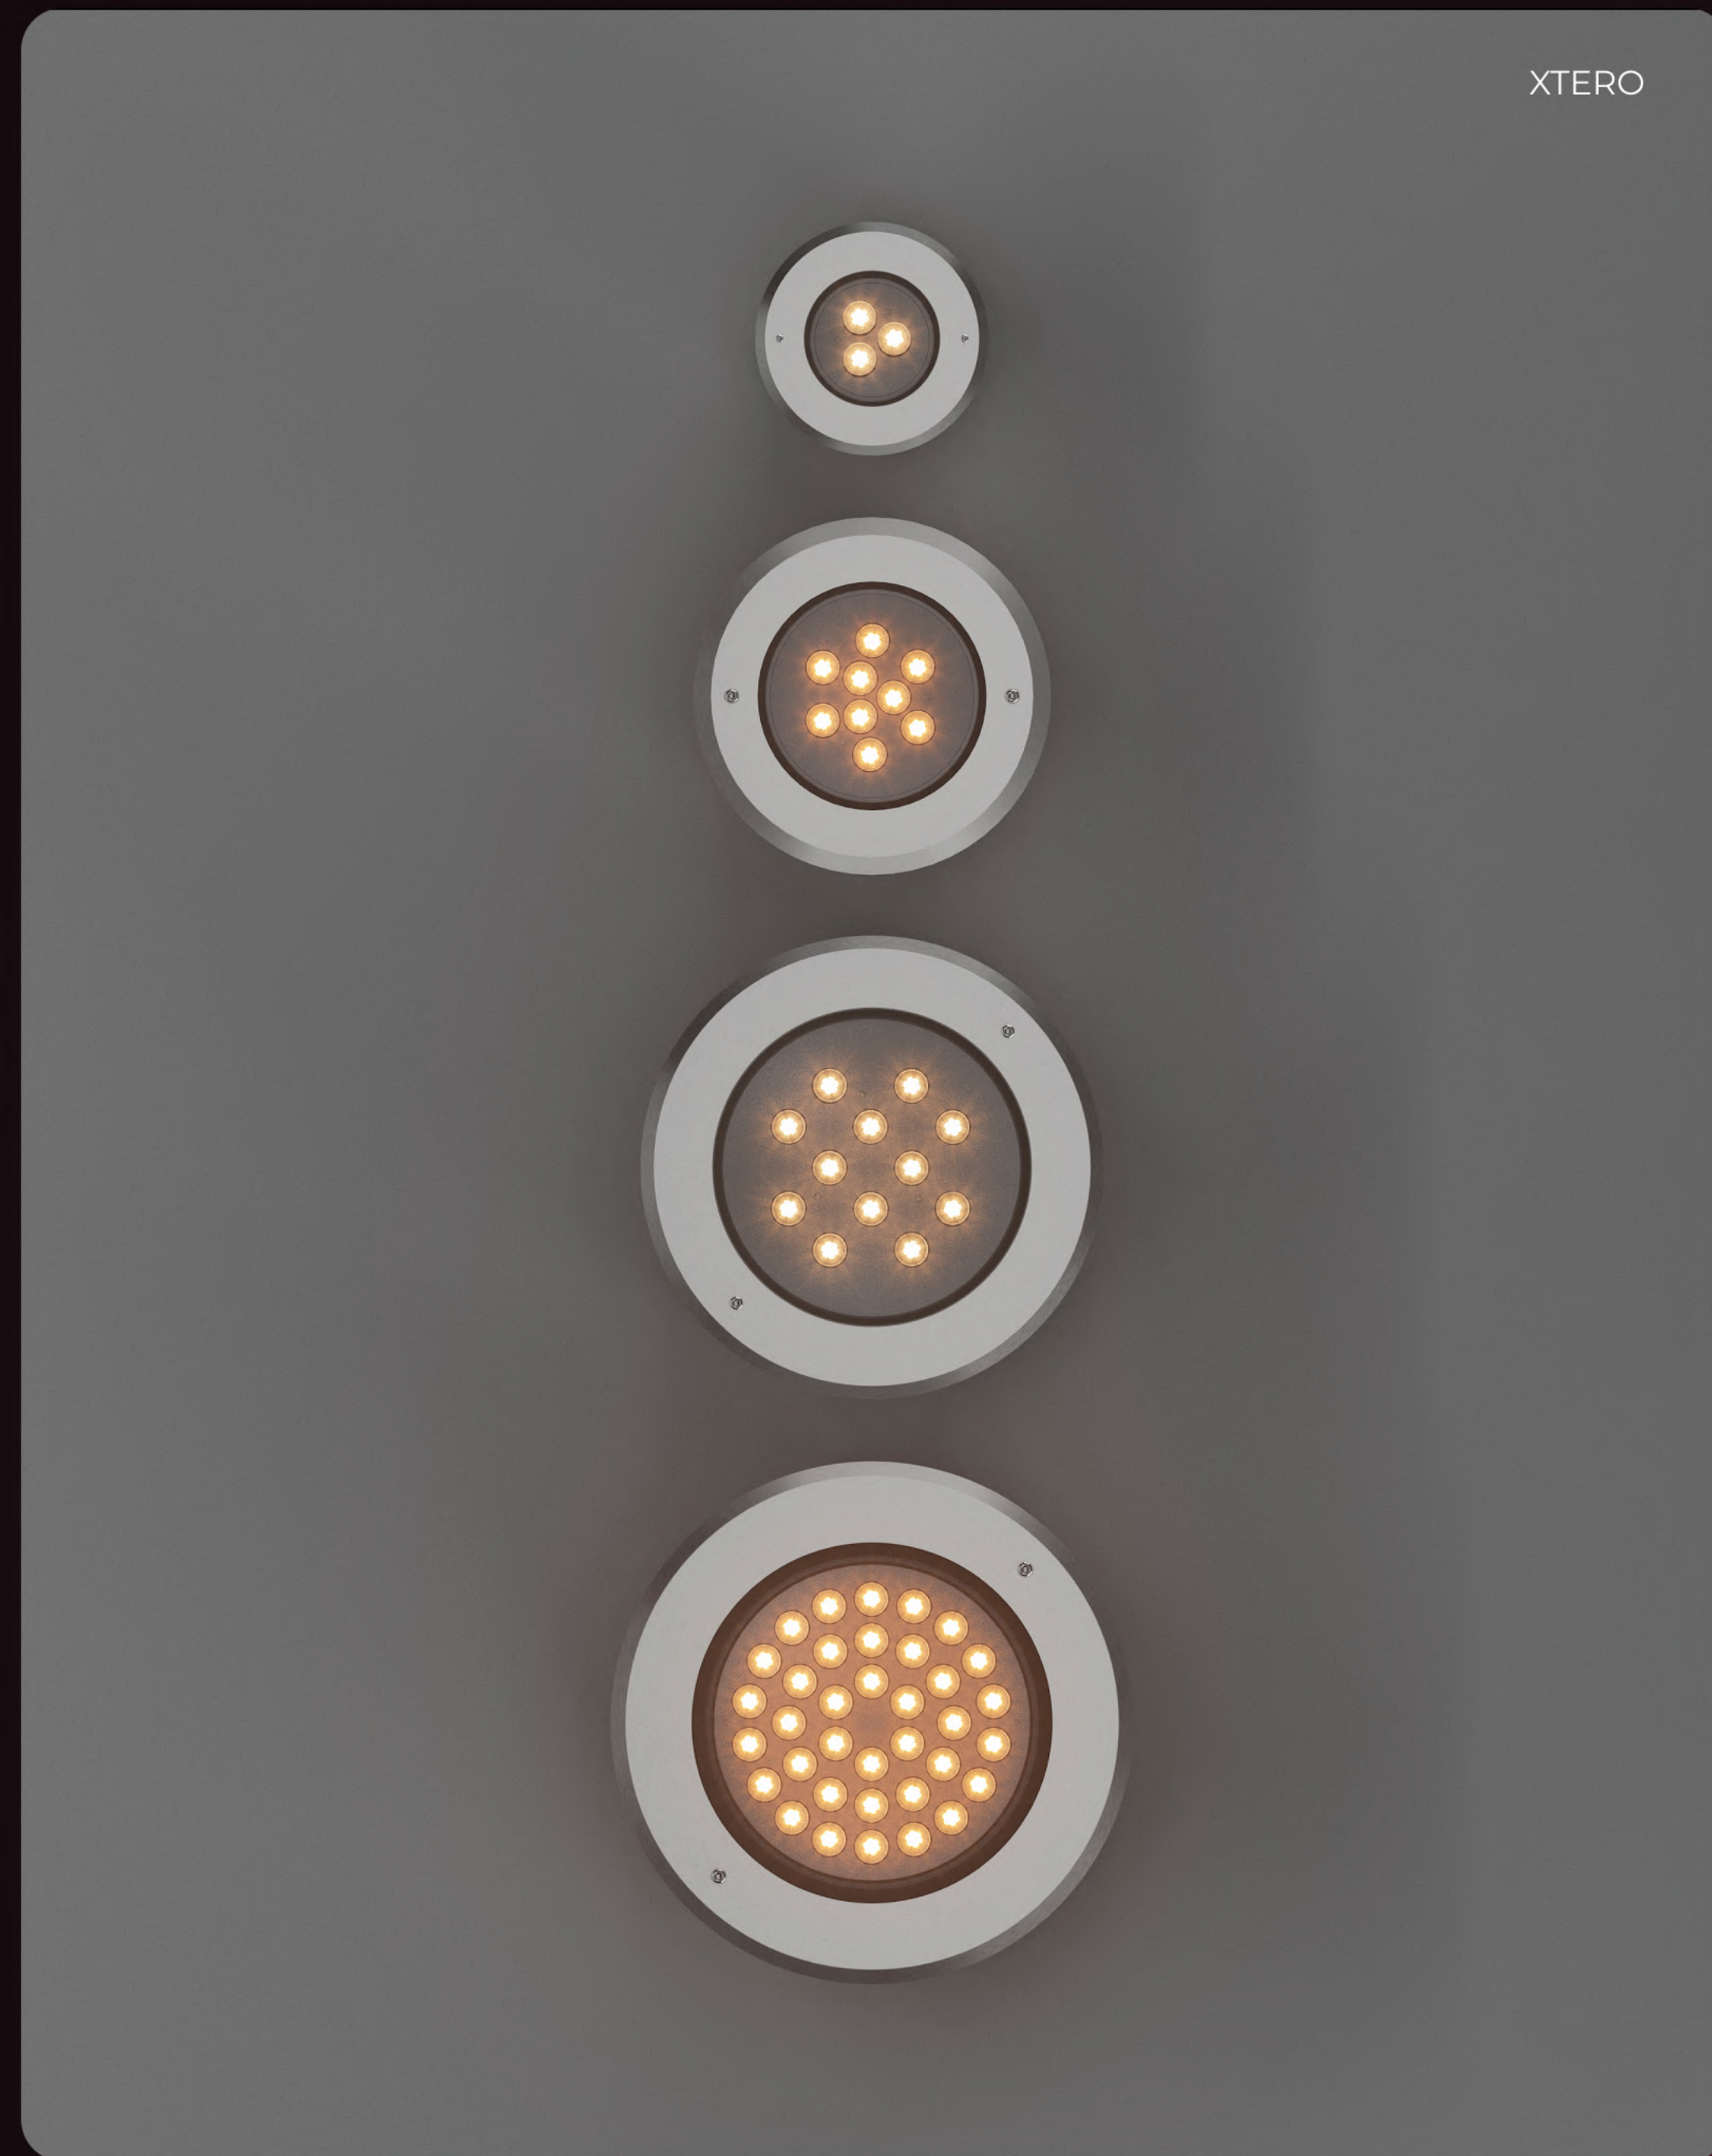

XTERO

Серия грунтовых светильников с поворотным цоколем для архитектурного и ландшафтного освещения включает в себя 4 типоразмера: от компактного D130 мм. до большого размера D260 мм.

Поворотный цоколь позволяет более точно произвести юстировку для достижения необходимого эффекта.

СВЕТОДИОДЫ

NICHIA

ОПТИКА

I LENSTECH

КОРПУС

Нержавеющая сталь,
алюминиевый сплав

ДРАЙВЕР

Mean Well, Аргос, Arlight

КРЕПЕЖ

Пластиковая закладная