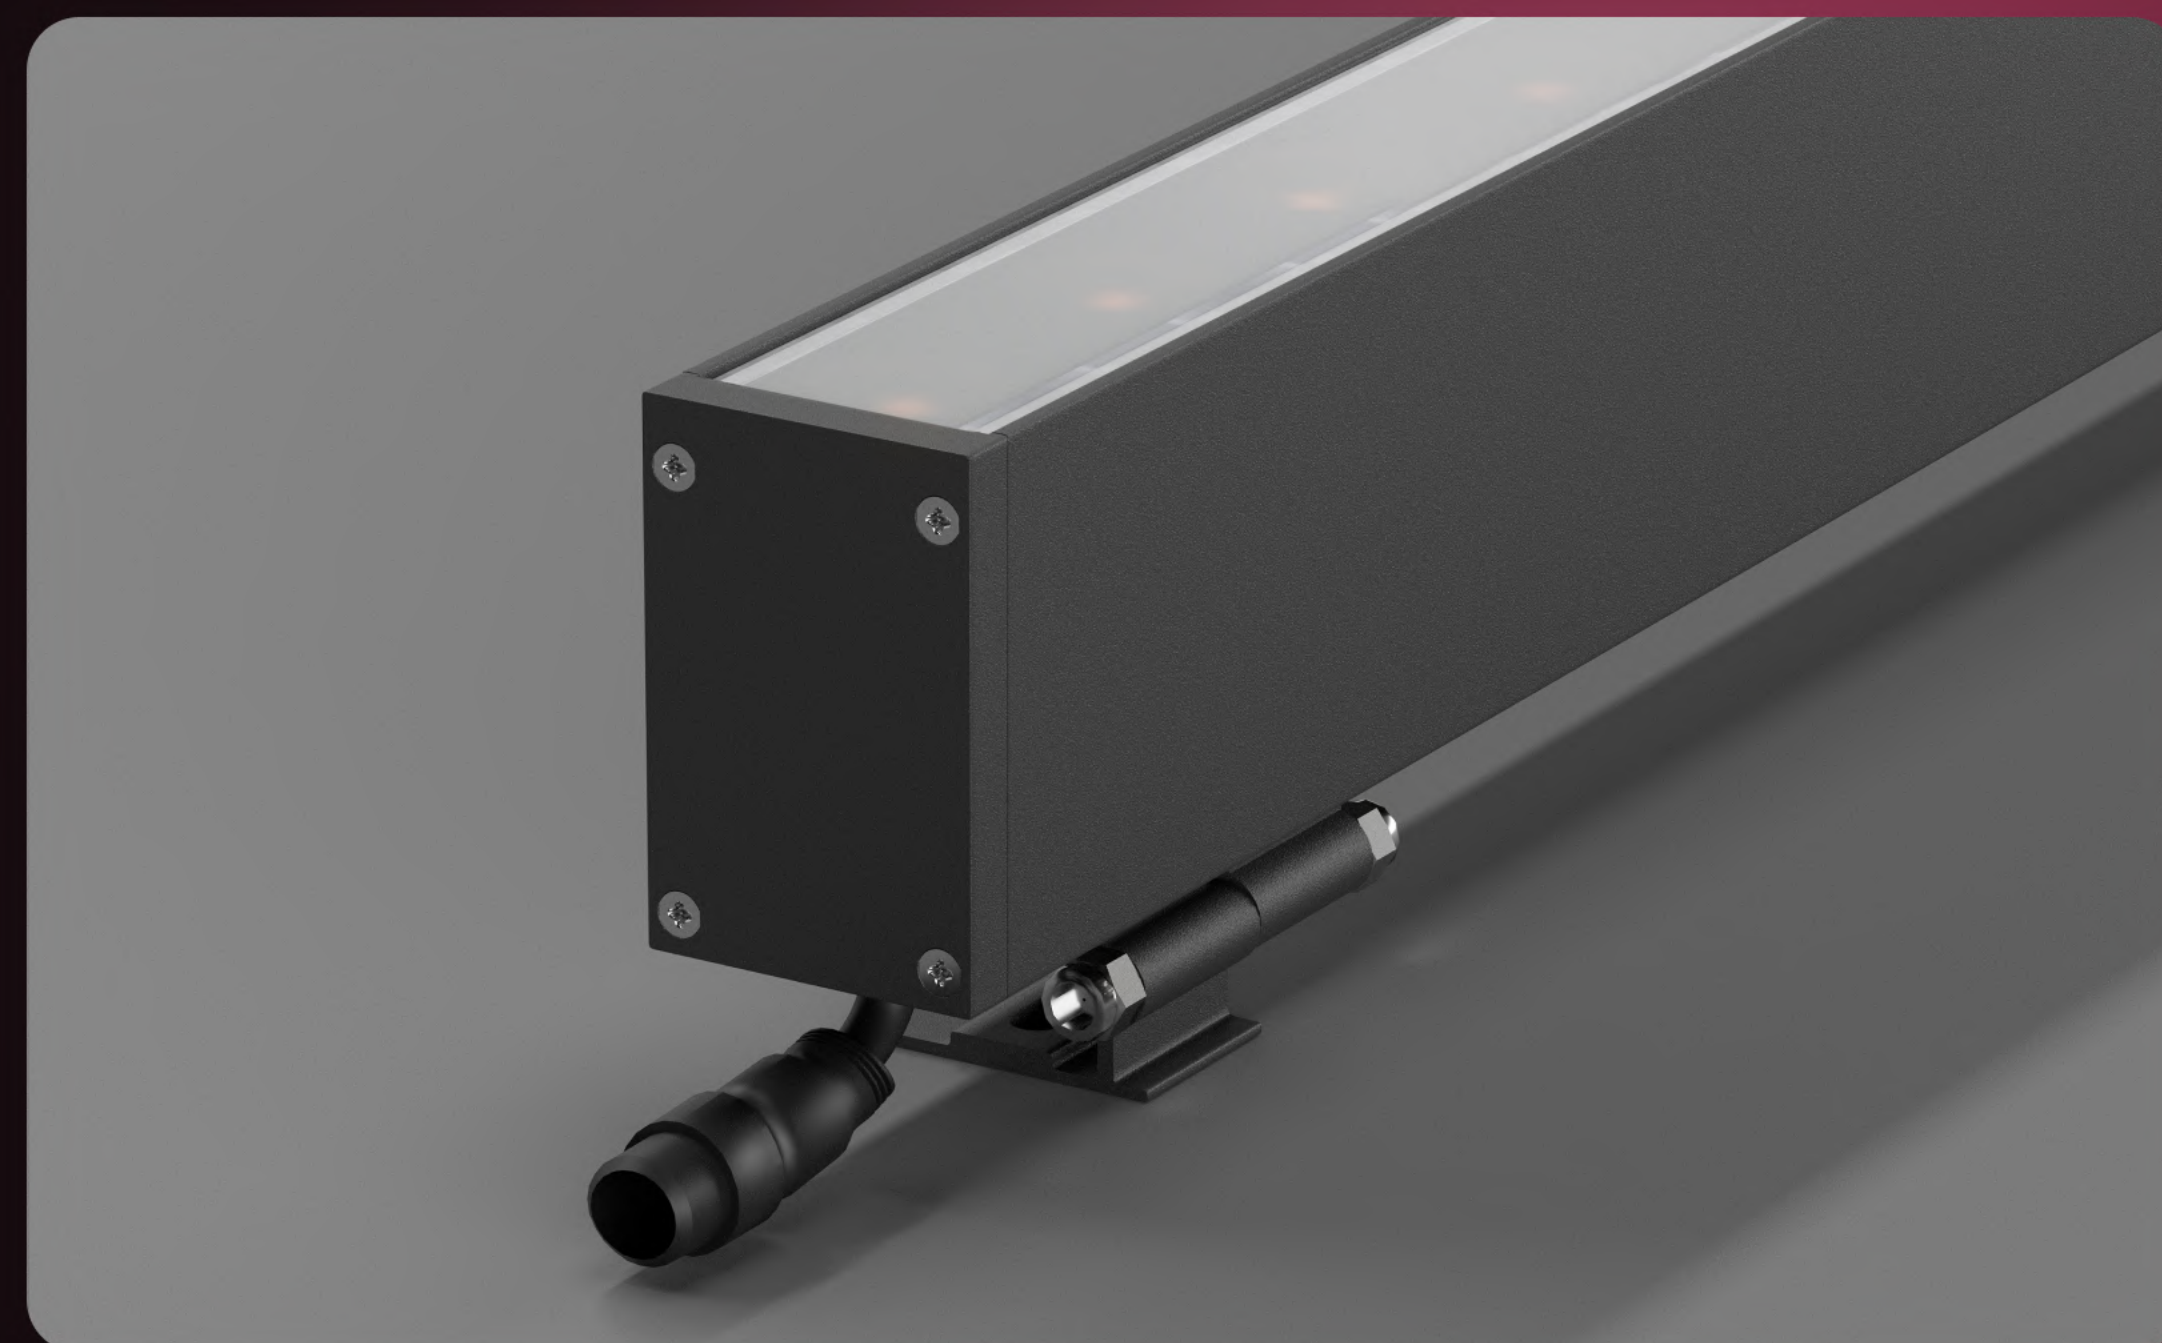

XLUMO /MATTE

Линейный светильник для архитектурного освещения с использованием оптики и питанием 220В без выносных источников питания при сохранении умеренных габаритных размеров.

Имеет вариант исполнения с матовым (/matte) стеклом.

Может быть изготовлен в RGBW (FC) версии с DMX/RDM управлением.

СВЕТОДИОДЫ

Refond, TYANSHINE

ОПТИКА

ILENSTECH

КОРПУС

Экструдированный корпус АДЗ1

ДРАЙВЕР

Аргос, Arlight

КРЕПЕЖ

Нержавеющая сталь