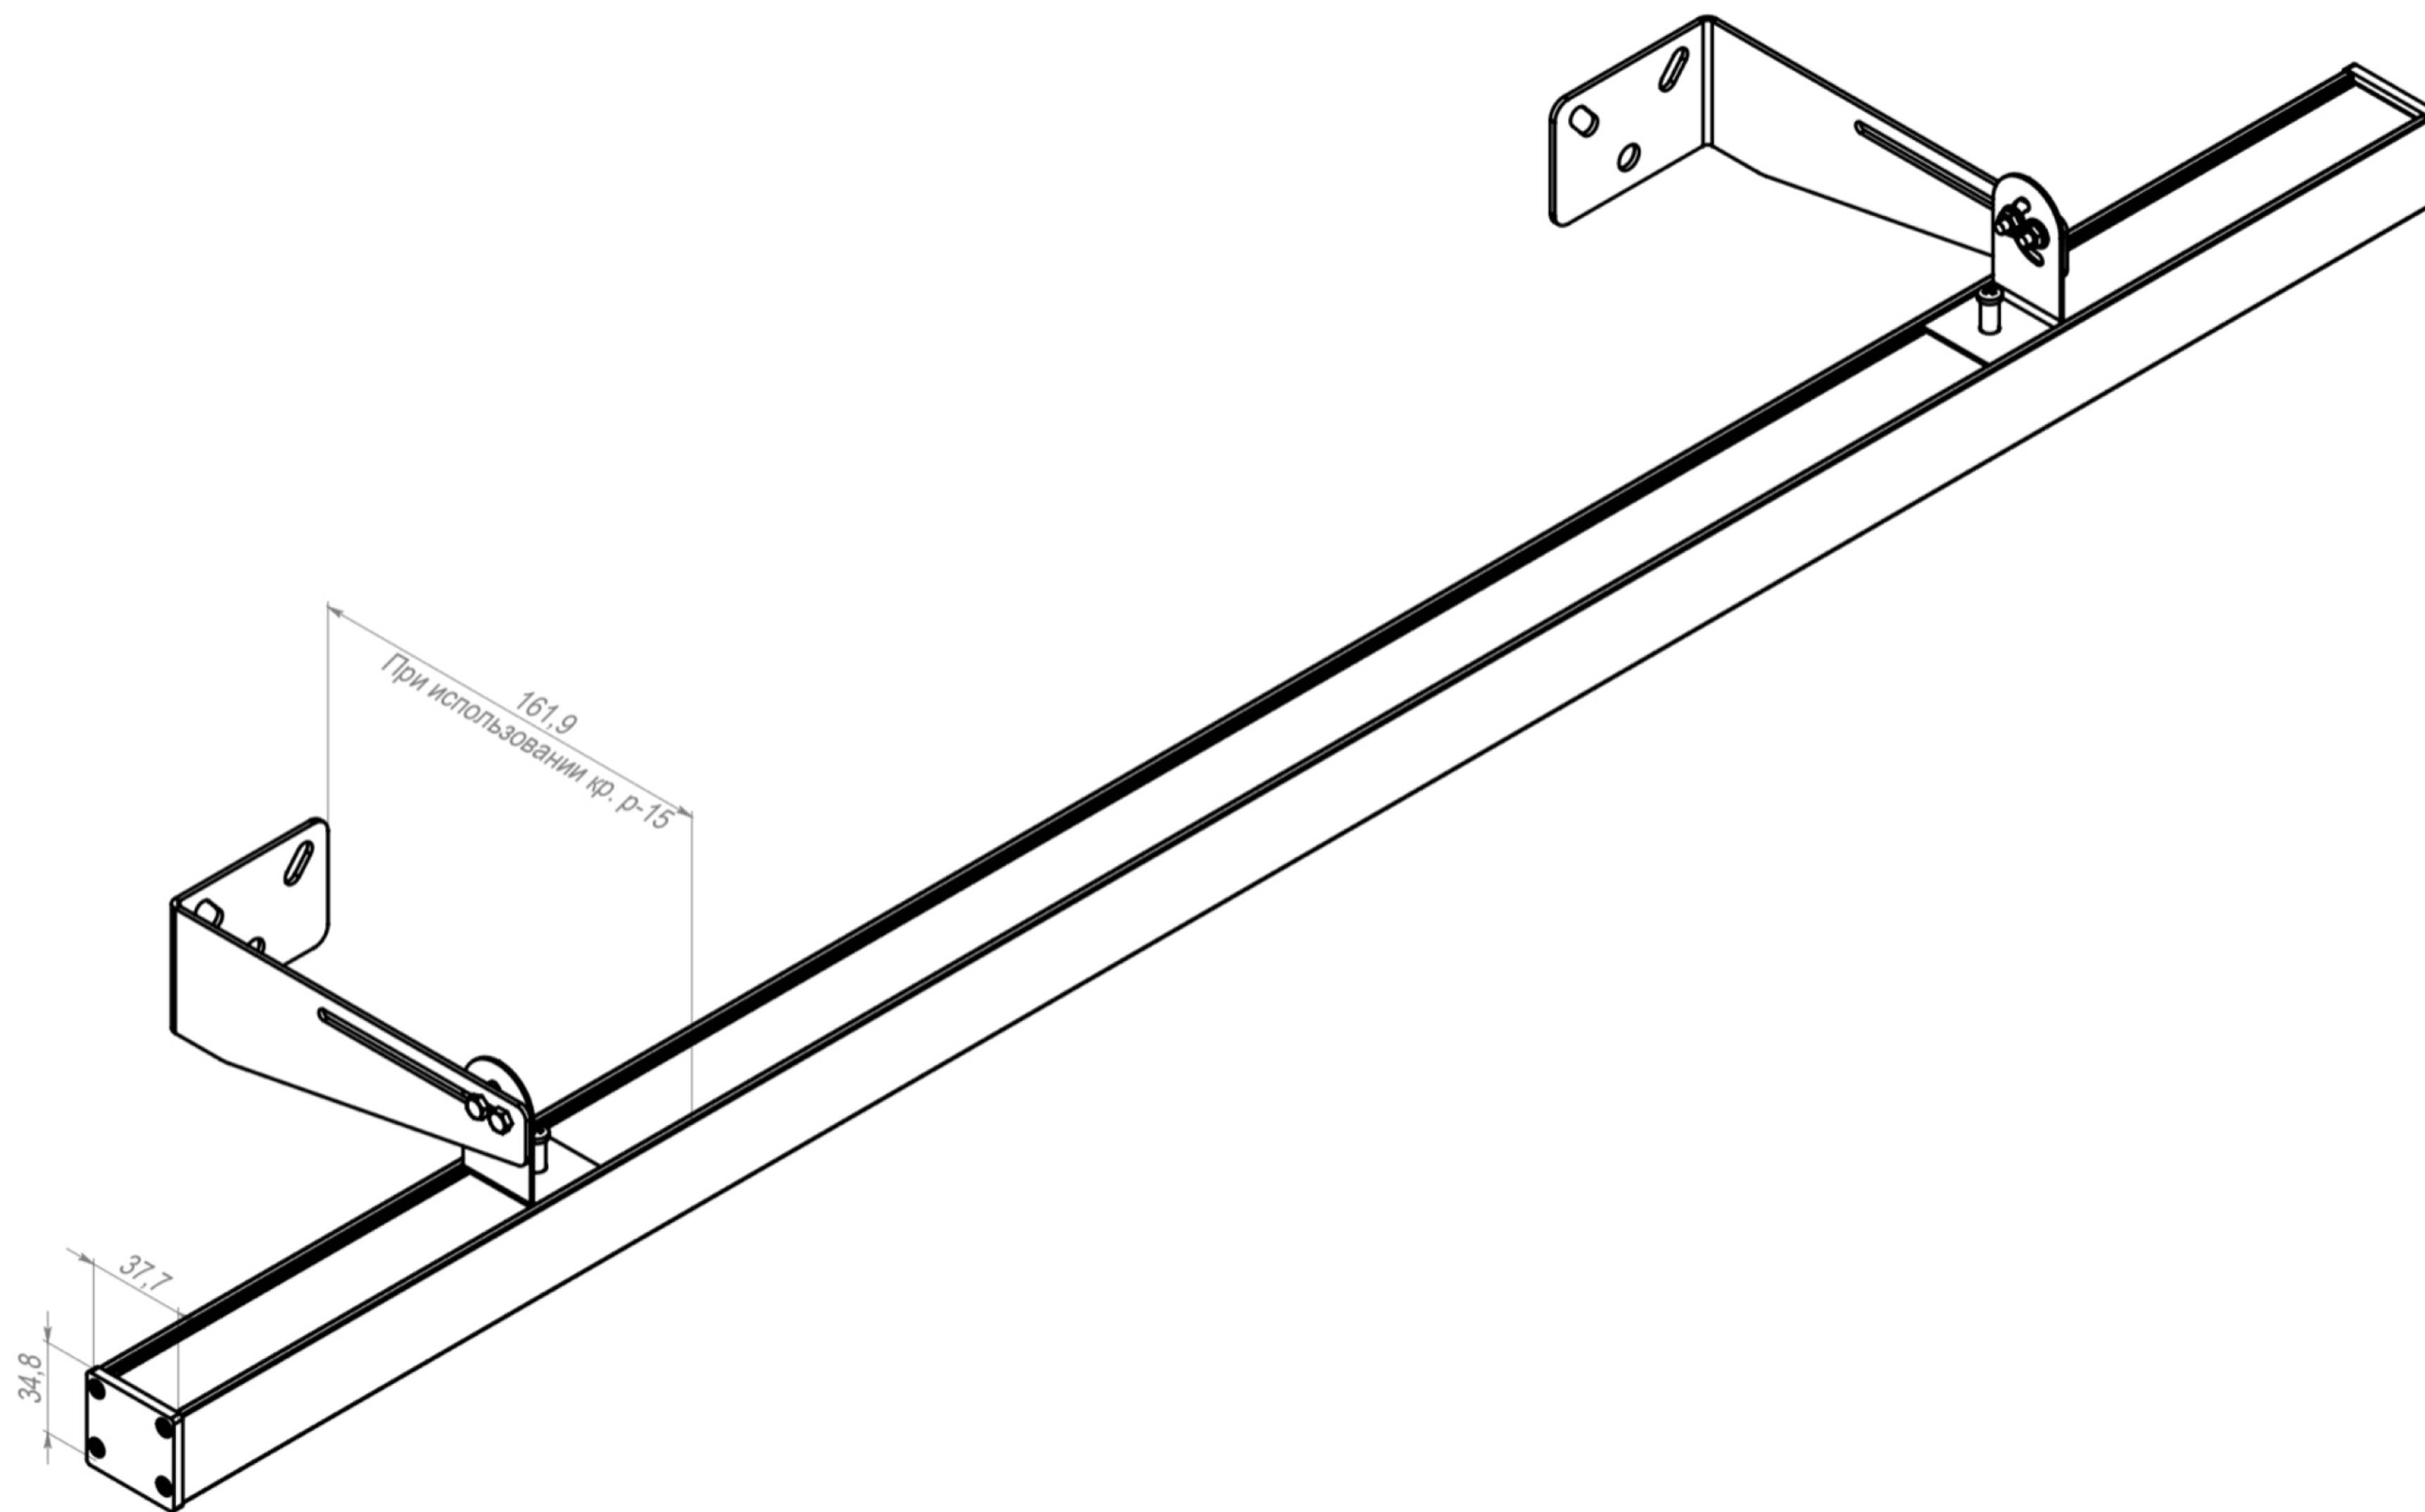

НАПРЯЖЕНИЕ  
24

РАБОЧИЙ ДИАПАЗОН ТЕМПЕРАТУР  
-40 / 50

РАЗНОВИДНОСТИ ОПТИКИ  
17°, 25°, 40°, 60°

СВЕТОВАЯ ОТДАЧА  
100-110 Лм/Вт

СТЕПЕНЬ ЗАЩИТЫ  
65

ГАБАРИТНЫЕ РАЗМЕРЫ  
1000x37,3x34,1

RGB + ВИДЫ ОПТИКИ  
RGBW / 12°, 24°, 36°, 15x55°