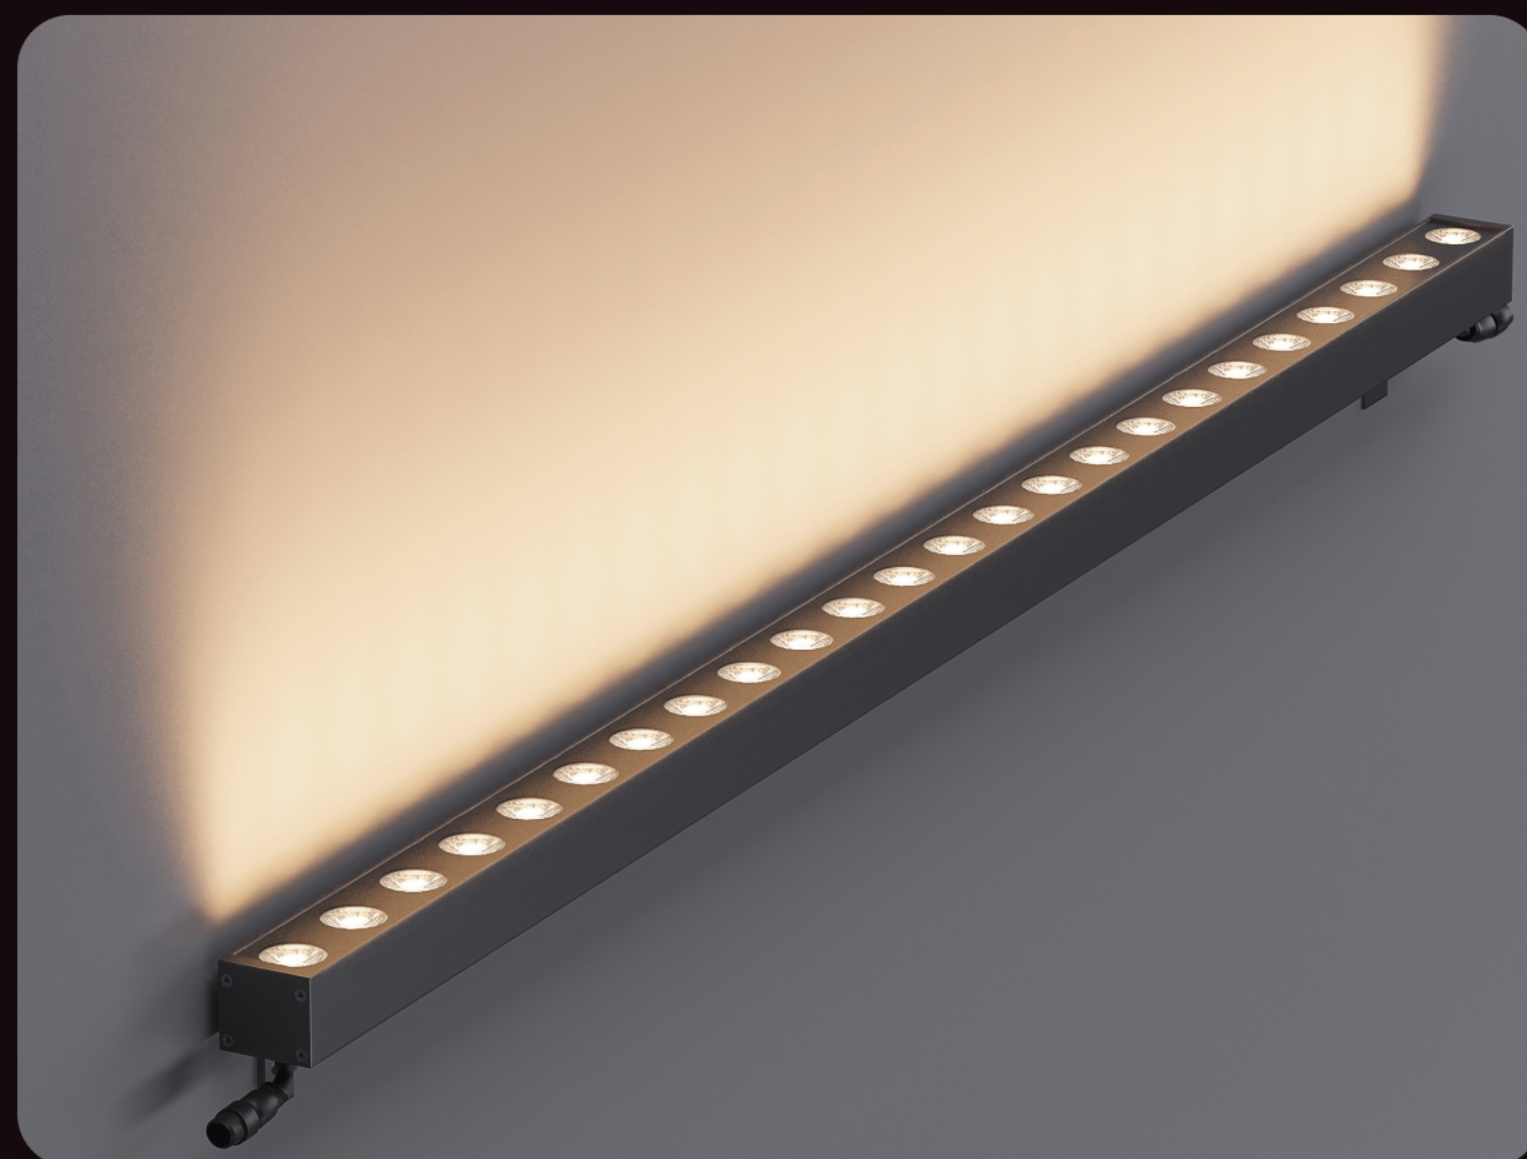

МОЩНОСТЬ, Вт
12 - 24

ЦВЕТОВАЯ ТЕМПЕРАТУРА
3000-5000 К

ВОЗМОЖНОЕ УПРАВЛЕНИЕ
ШИМ/ DMX+RDM

ВЕС
1,2 кг

НАПРЯЖЕНИЕ
24

РАБОЧИЙ ДИАПАЗОН ТЕМПЕРАТУР
-40 / 50

РАЗНОВИДНОСТИ ОПТИКИ
17°, 25°, 40°, 60°

СВЕТОВАЯ ОТДАЧА
100-110 Лм/Вт

СТЕПЕНЬ ЗАЩИТЫ
65

ГАБАРИТНЫЕ РАЗМЕРЫ
1000x37,3x34,1

RGB + ВИДЫ ОПТИКИ
RGBW / 12°, 24°, 36°, 15x55°