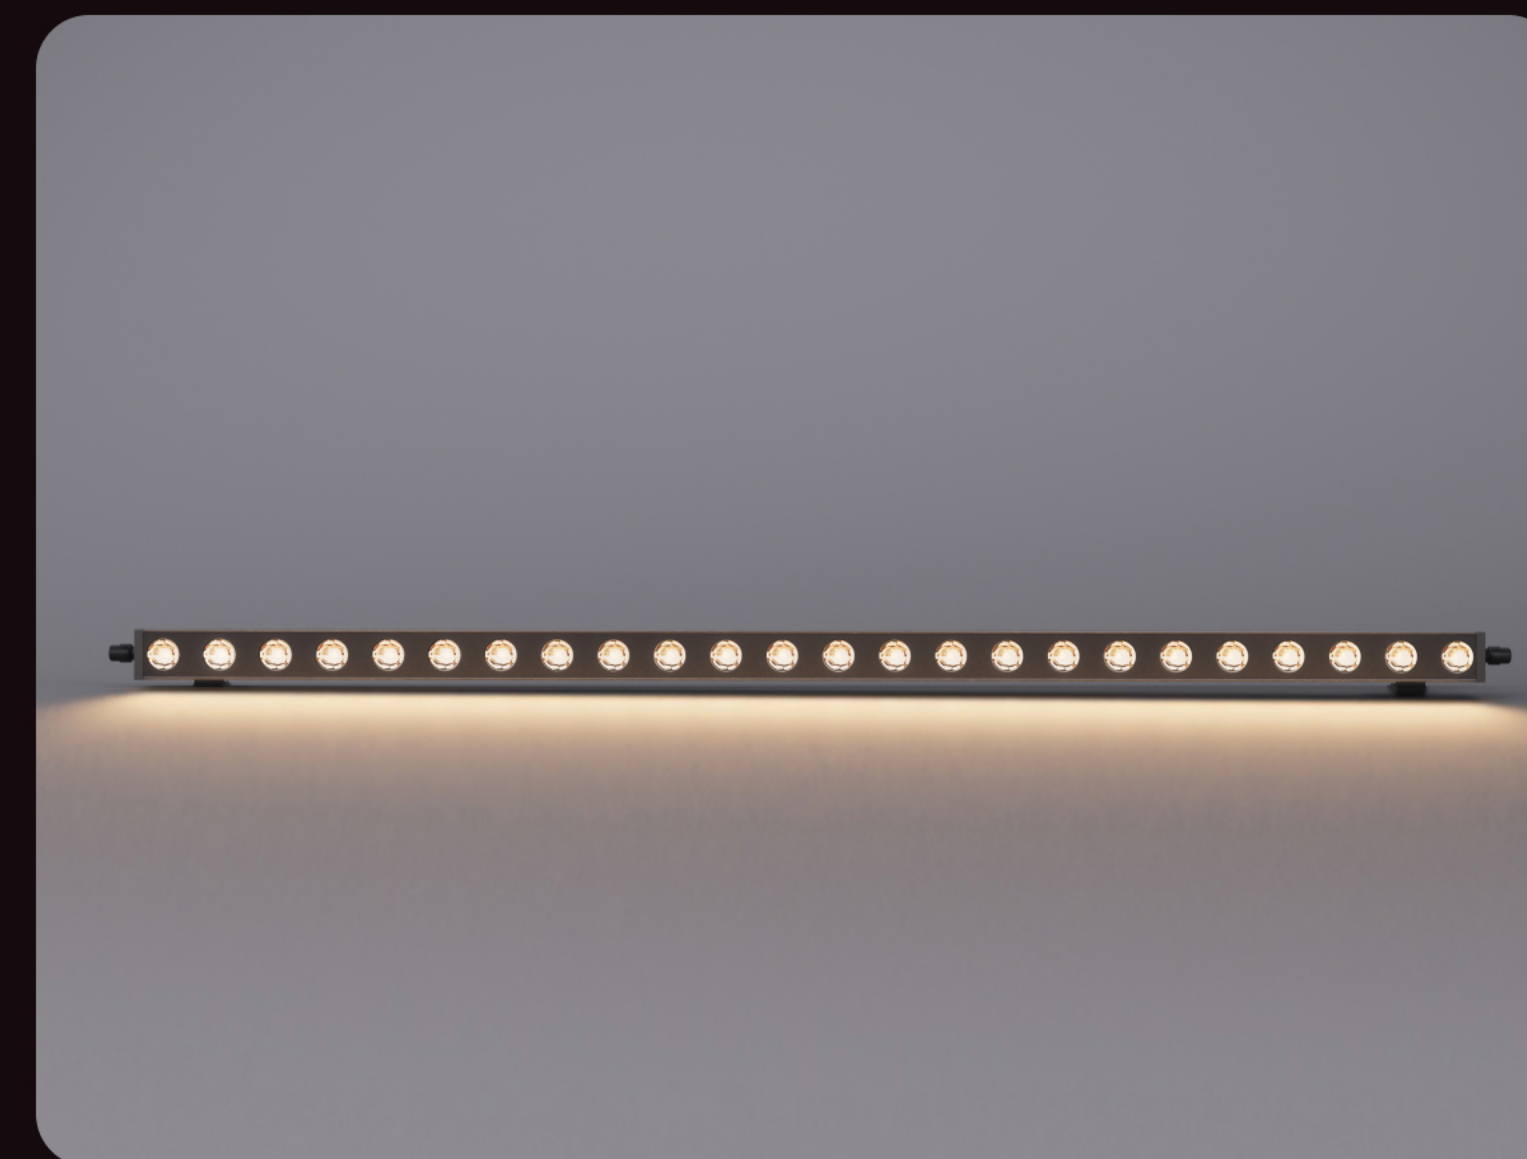

МОЩНОСТЬ, Вт
12 - 24

ЦВЕТОВАЯ ТЕМПЕРАТУРА
3000-5000 К

ВОЗМОЖНОЕ УПРАВЛЕНИЕ
ШИМ/ DMX+RDM

ВЕС
1,2 кг

НАПРЯЖЕНИЕ
24

РАБОЧИЙ ДИАПАЗОН ТЕМПЕРАТУР
-40 / 50

РАЗНОВИДНОСТИ ОПТИКИ
17°, 25°, 40°, 60°

СВЕТОВАЯ ОТДАЧА
100-110 Лм/Вт

СТЕПЕНЬ ЗАЩИТЫ
65

ГАБАРИТНЫЕ РАЗМЕРЫ
1000x37,3x34,1

RGB + ВИДЫ ОПТИКИ
RGBW / 12°, 24°, 36°, 15x55°