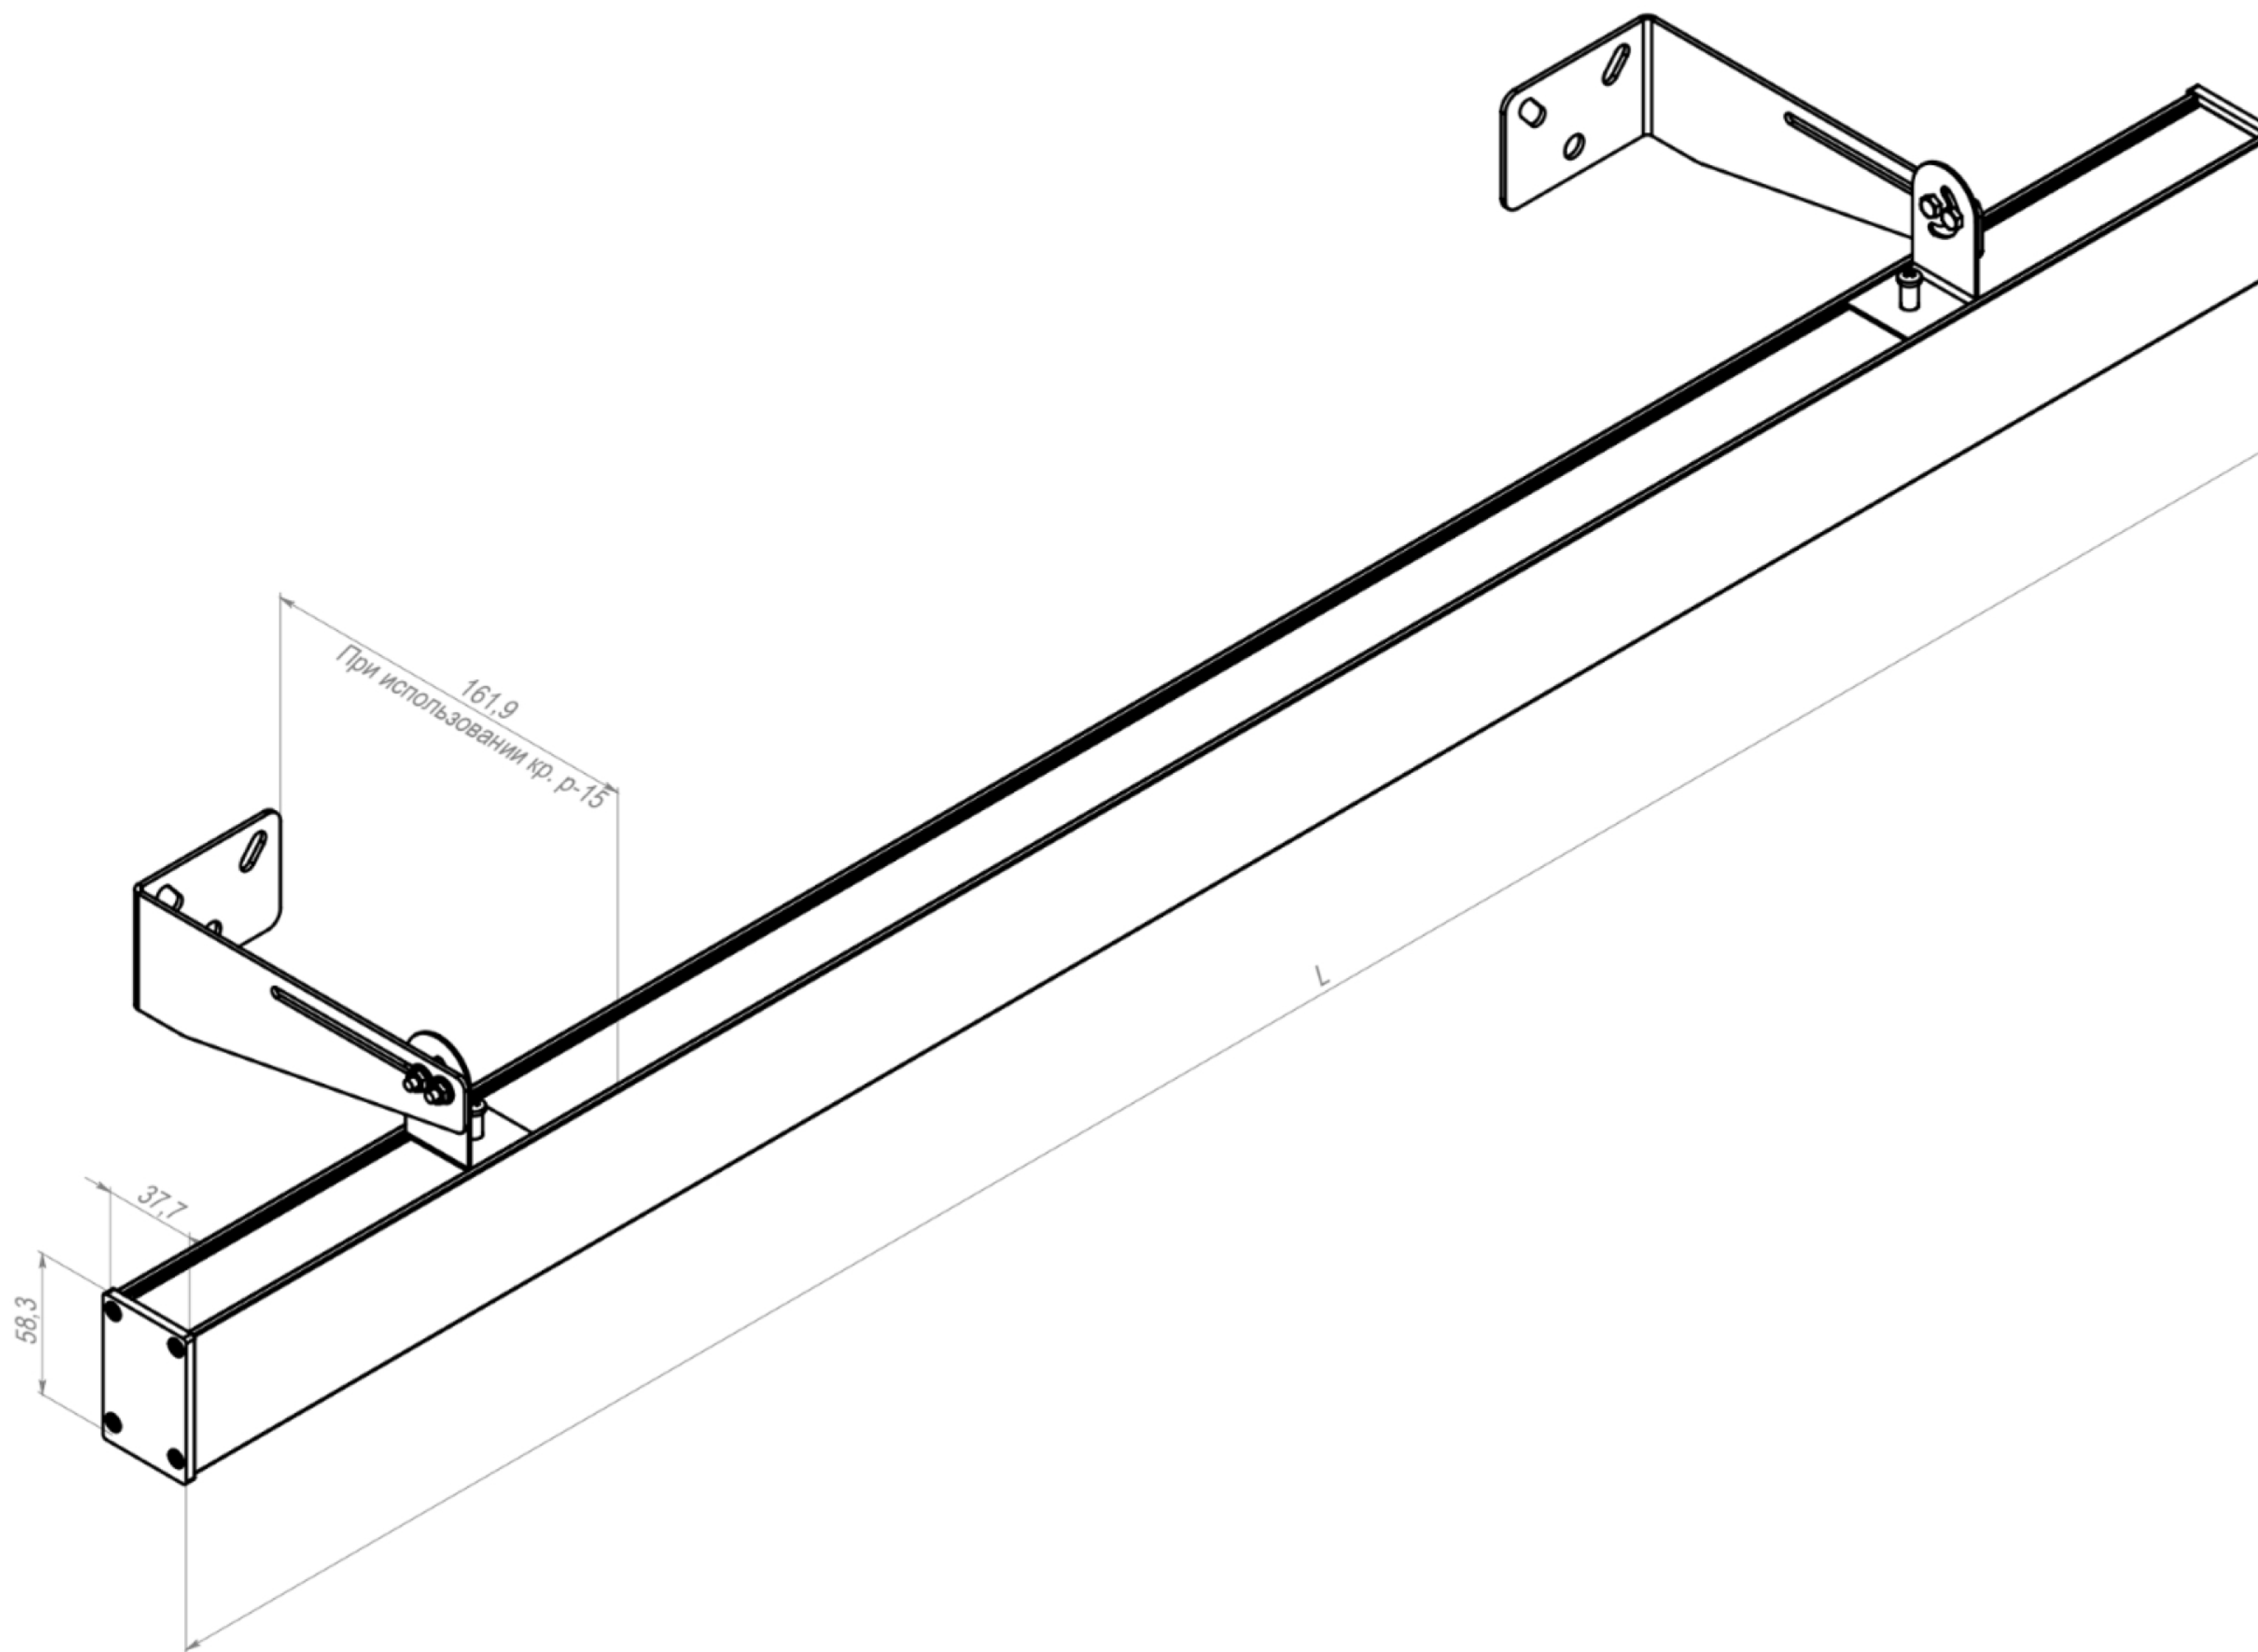

РАЗНОВИДНОСТИ ОПТИКИ
17°, 25°, 40°, 60°

СВЕТОВАЯ ОТДАЧА
100-110 Лм/Вт

СТЕПЕНЬ ЗАЩИТЫ
65

ГАБАРИТНЫЕ РАЗМЕРЫ
500-1500x37,3x57,6

НАШИ КОНТАКТЫ

Представленные светильники мы спроектировали и произвели специально под объекты заказчиков.