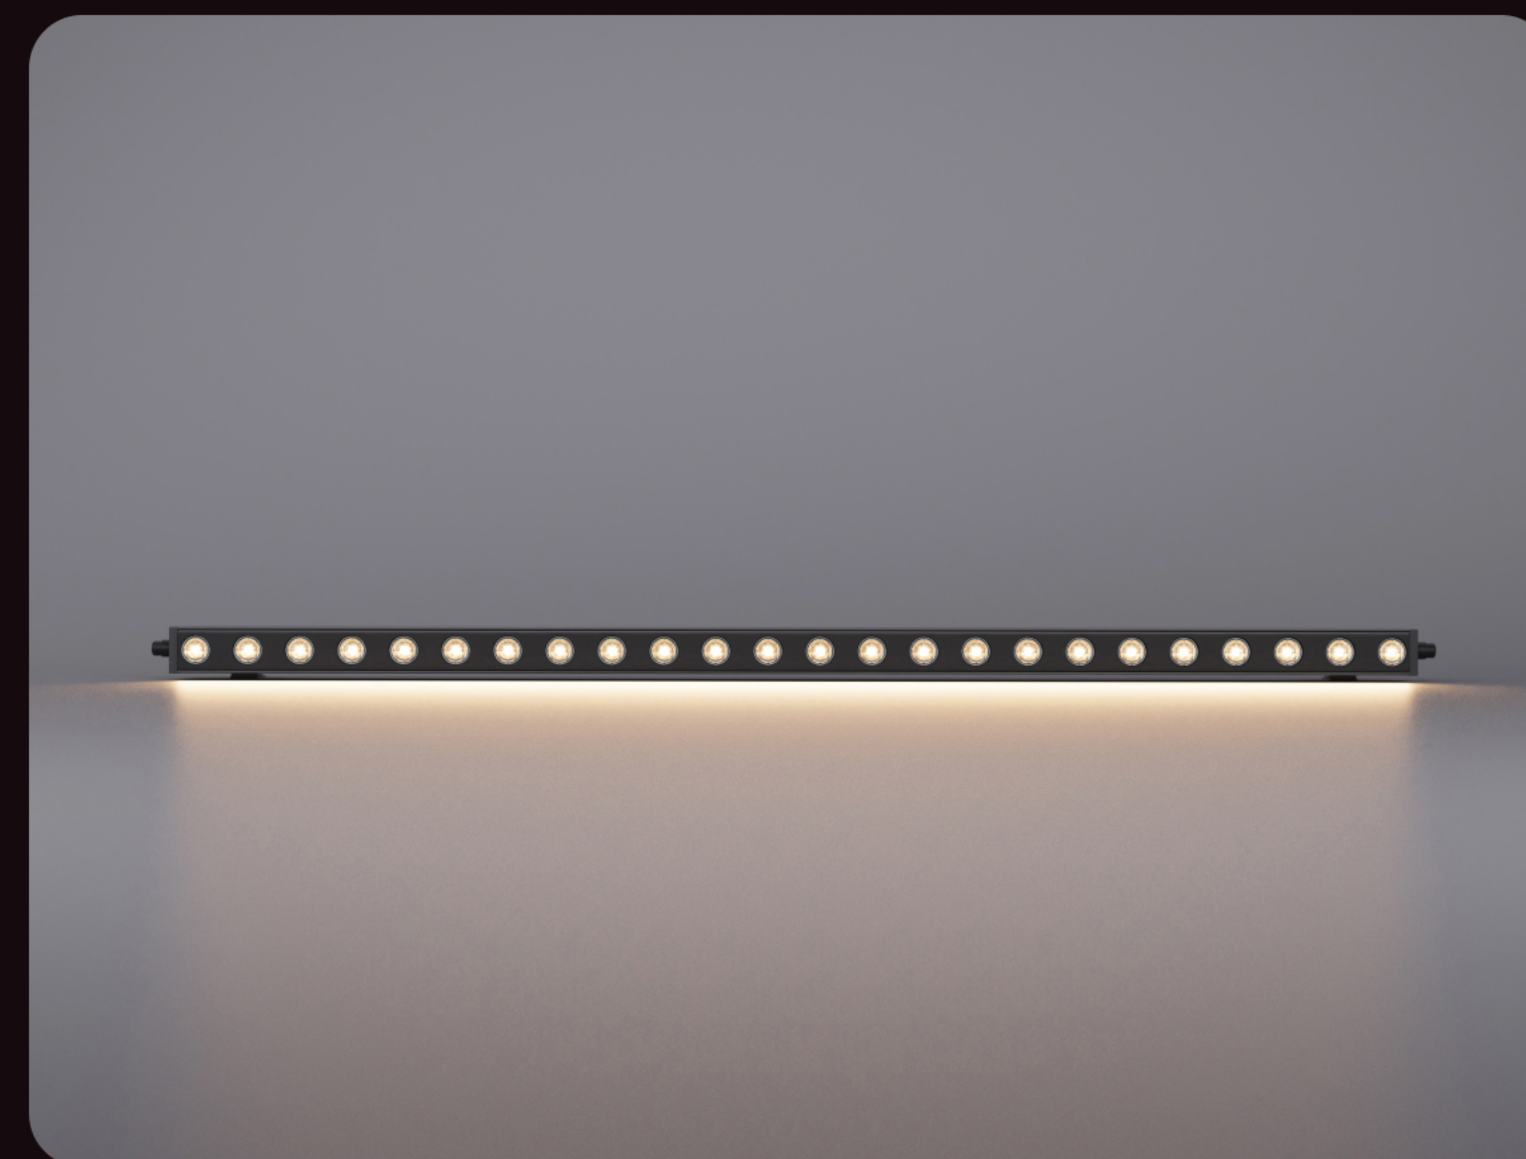

XLUMO

Линейный светильник для архитектурного освещения с использованием оптики и питанием 220В без выносных источников питания при сохранении умеренных габаритных размеров.

Может быть изготовлен в RGBW (FC) версии с DMX/RDM управлением.

РАЗНОВИДНОСТИ ОПТИКИ
17°, 25°, 40°, 60°

СВЕТОВАЯ ОТДАЧА
100-110 Лм/Вт

СТЕПЕНЬ ЗАЩИТЫ
65

ГАБАРИТНЫЕ РАЗМЕРЫ
500-1500x37,3x57,6

НАШИ КОНТАКТЫ

Представленные светильники мы спроектировали и произвели специально под объекты заказчиков.