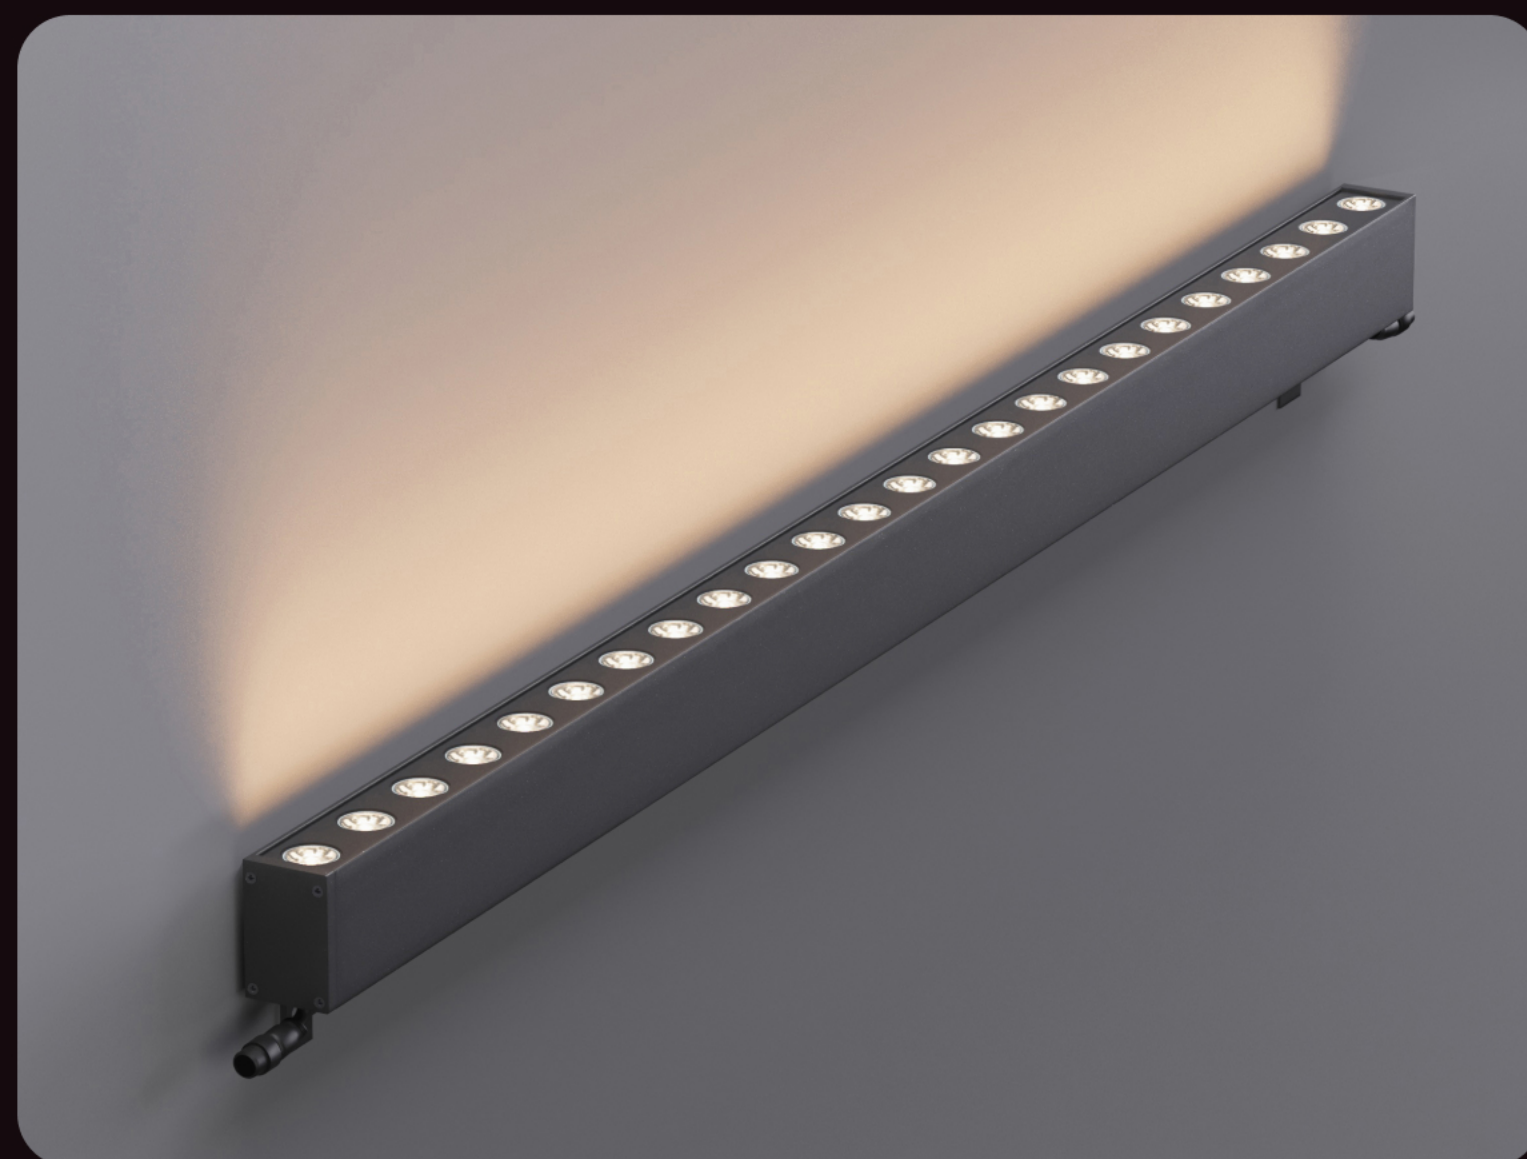

XLUMO

Линейный светильник для архитектурного освещения с использованием оптики и питанием 220В без выносных источников питания при сохранении умеренных габаритных размеров.

Может быть изготовлен в RGBW (FC) версии с DMX/RDM управлением.

РАЗНОВИДНОСТИ ОПТИКИ
17°, 25°, 40°, 60°

СВЕТОВАЯ ОТДАЧА
100-110 Лм/Вт

СТЕПЕНЬ ЗАЩИТЫ
65

ГАБАРИТНЫЕ РАЗМЕРЫ
500-1500x37,3x57,6

НАШИ КОНТАКТЫ

Представленные светильники мы спроектировали и произвели специально под объекты заказчиков.