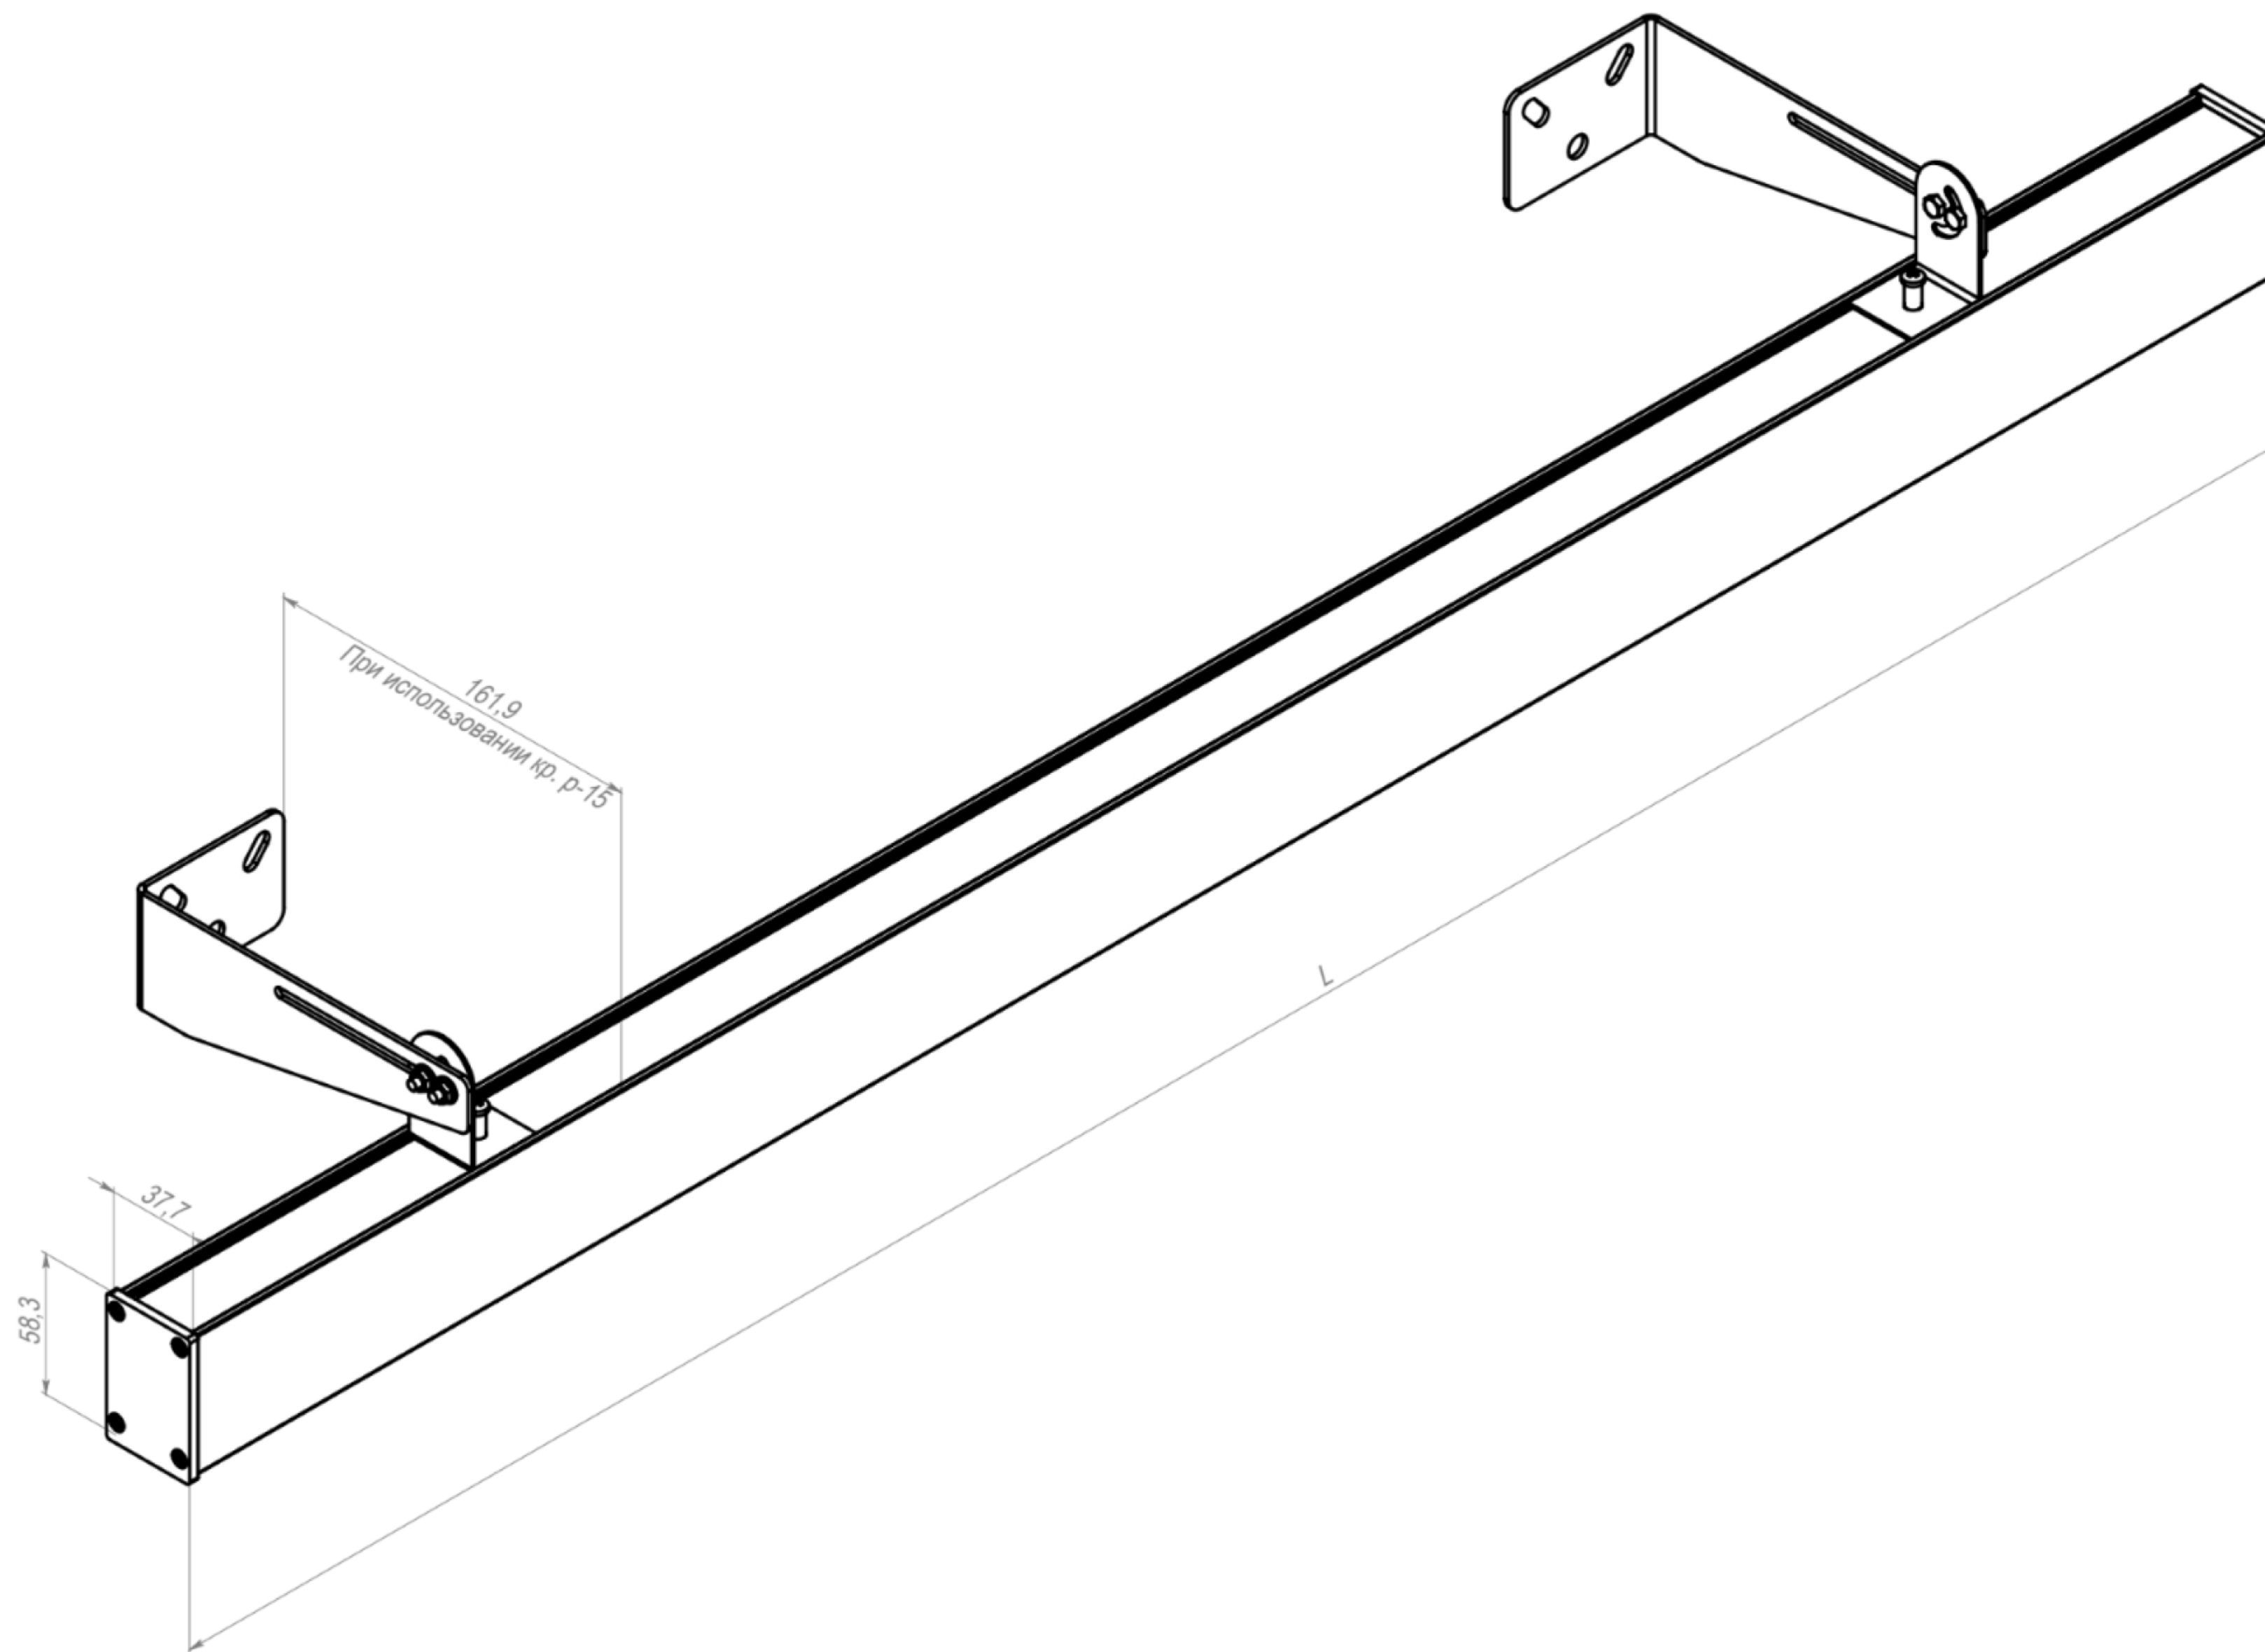

СТЕПЕНЬ ЗАЩИТЫ
65

ГАБАРИТНЫЕ РАЗМЕРЫ
500-1500x37,3x57,6

НАШИ КОНТАКТЫ

Представленные светильники мы спроектировали и произвели специально под объекты заказчиков.

АДРЕС

630033 г. Новосибирск, ул.
Оловозаводская, 25, корп. 19