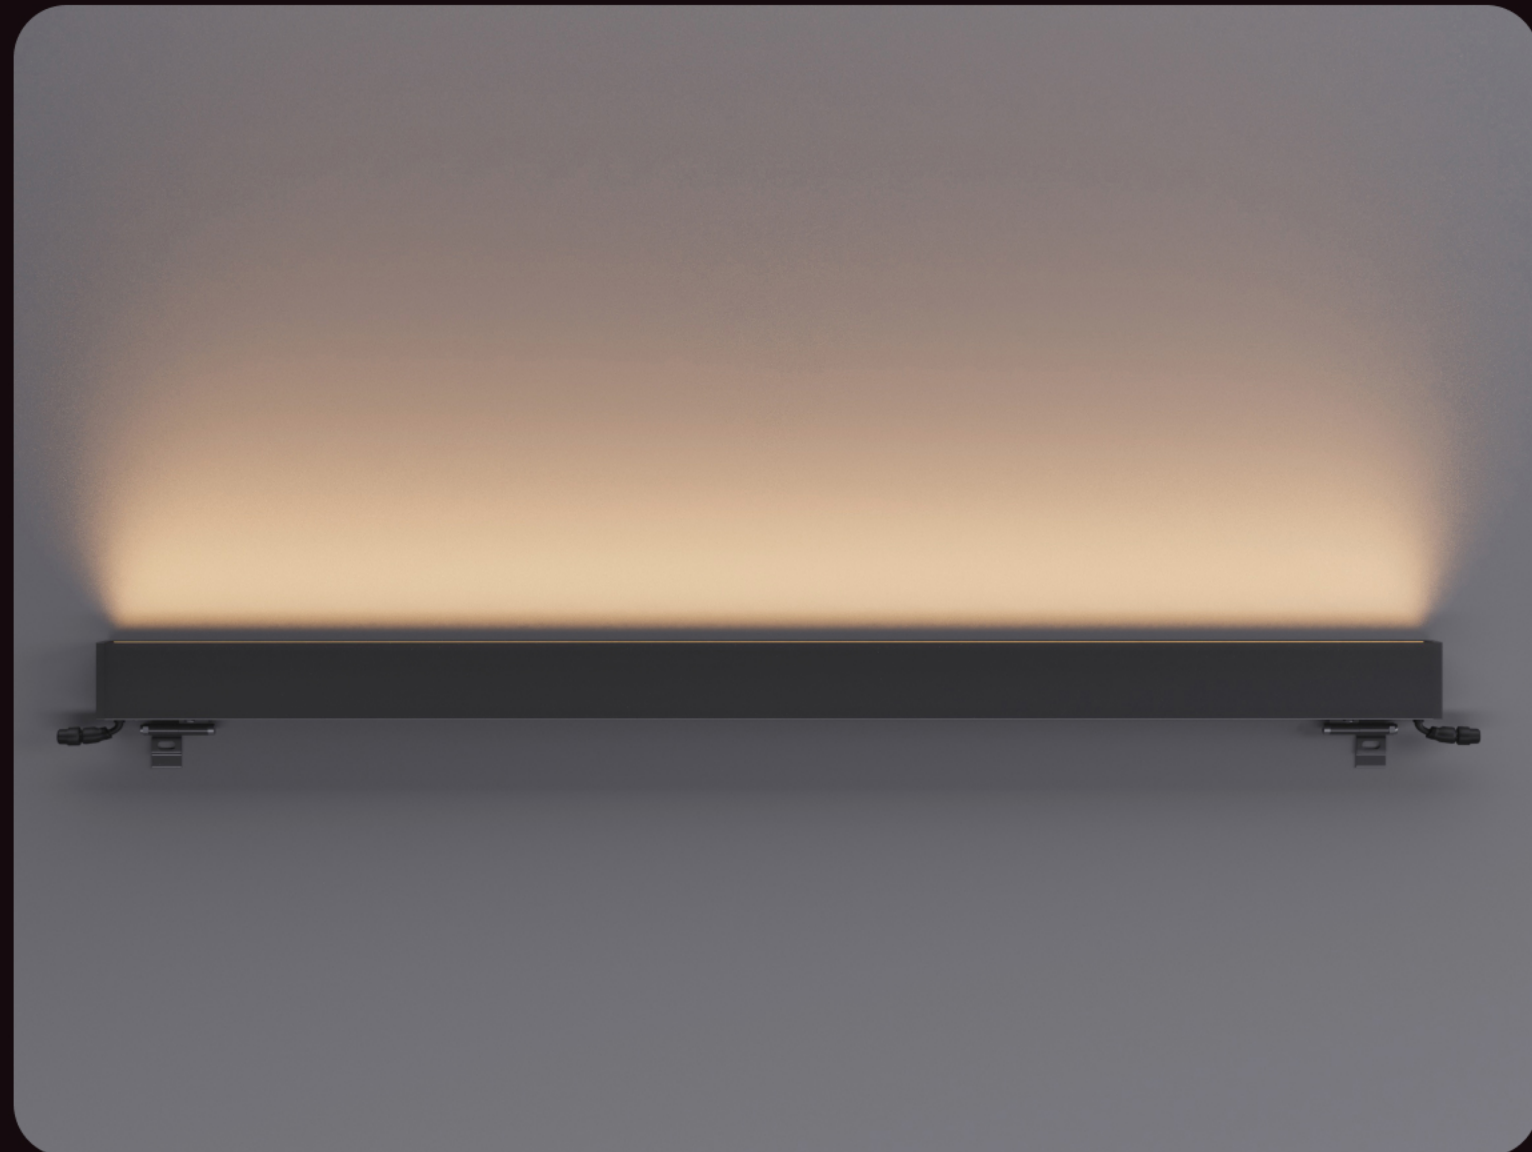

МОЩНОСТЬ, Вт
16 - 32

ЦВЕТОВАЯ ТЕМПЕРАТУРА
3000/4000/5000 К

ВОЗМОЖНОЕ УПРАВЛЕНИЕ
-

ВЕС
0,9-3,0 кг

НАПРЯЖЕНИЕ
220

РАБОЧИЙ ДИАПАЗОН ТЕМПЕРАТУР
-40 / 50

РАЗНОВИДНОСТИ ОПТИКИ
-

СВЕТОВАЯ ОТДАЧА
100-110 Лм/Вт

СТЕПЕНЬ ЗАЩИТЫ
65

ГАБАРИТНЫЕ РАЗМЕРЫ
500-1500x37,3x57,6