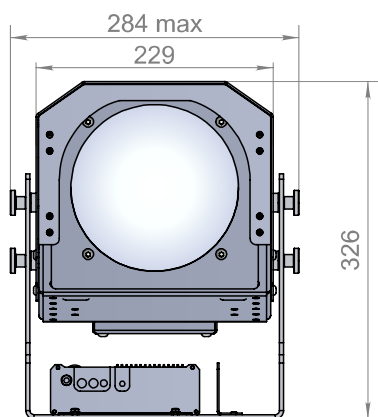

XSLIDE-400

Назначение

Проектор предназначен для проецирования статичного изображения на фасад здания с разных углов. Устанавливается дистанционно от фасада на расстоянии 20-100 м. Сам проектор не устанавливается непосредственно на фасад, что актуально для объектов культурного наследия. XSlide-400 – это профессиональное оборудование с плавной регулировкой проецируемого размера изображения. Возможно диммирование яркости. В качестве источника света используется светодиод мощностью 400 Вт. Крепления позволяют регулировать наклоны к горизонту вверх 20°, вниз 13°, повороты ±6°

Размеры кадра

Область нанесения изображения

Технические характеристики

	Модель	XSLIDE-400
Общее	Источник света	LED
	Мощность потребления источника, Вт	400
	Цветовая температура источника света, К	8000
	Световой поток источника света, лм	36000
	Угол поля зрения	1:0.2 - 1:0.3
Светотехнические параметры	Яркость на 7м и угле поле зрения 1:0.2 лк	4200
	Диаметр видимой части кадра, мм	80
	Диаметр кадра, мм	100
	Количество кадров, шт	1
	Регулировка яркости источника света	Диммирование
	Система смены кадра	Ручная
	Поворот кадра	Ручной
	Вращение кадра	по одной оси
	Регулировка фокусного расстояния	Наличие
Входные параметры	Напряжение, В	220В AC
	Предельный диапазон входных напряжений, В	90-305 В AC
	Мощность потребления, Вт	425 Вт
	Класс защиты от поражения электрическим током	I
	Коэффициент мощности	0,98
	Частота напряжения питания, Гц	47-63 Гц
Габариты	Размеры без учета крепления (ДхШхВ), мм	621 x 229 x 326
	Вес без крепления, кг	16
Прочее	Гарантия завода-изготовителя	3 года со дня ввода в эксплуатацию изделия, но не более 4 лет с даты производства
	Степень защиты IP	IP 54
	Материал корпуса	Алюминий
	Климатическое исполнение	УХЛ 1
	Температура эксплуатации, °С	-40 +50
	Температура хранения, °С	-50 +50