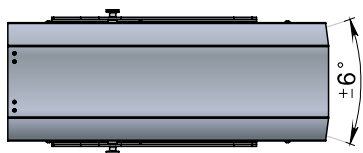

XSLIDE-400

Назначение

Проектор предназначен для проецирования статичного изображения на фасад здания с разных углов. Устанавливается дистанционно от фасада на расстоянии 20-100 м. Сам проектор не устанавливается непосредственно на фасад, что актуально для объектов культурного наследия. XSlide-400 – это профессиональное оборудование с плавной регулировкой проецируемого размера изображения. Возможно диммирование яркости. В качестве источника света используется светодиод мощностью 400 Вт. Крепления позволяют регулировать наклоны к горизонту вверх 20°, вниз 13°, повороты ±6°

Размеры кадра

Область нанесения изображения

Технические характеристики

	Модель	XSLIDE-400
Общее	Источник света	LED
	Мощность потребления источника, Вт	400
	Цветовая температура источника света, К	8000
	Световой поток источника света, лм	36000
	Угол поля зрения	1:0.2 - 1:0.3
Светотехнические параметры	Яркость на 7м и угле поле зрения 1:0.2 лк	4200
	Диаметр видимой части кадра, мм	80
	Диаметр кадра, мм	100
	Количество кадров, шт	1
	Регулировка яркости источника света	Диммирование
	Система смены кадра	Ручная
	Поворот кадра	Ручной
	Вращение кадра	по одной оси
	Регулировка фокусного расстояния	Наличие
Входные параметры	Напряжение, В	220В AC
	Предельный диапазон входных напряжений, В	90-305 В AC
	Мощность потребления, Вт	425 Вт
	Класс защиты от поражения электрическим током	I
	Коэффициент мощности	0,98
	Частота напряжения питания, Гц	47-63 Гц
Габариты	Размеры без учета крепления (ДхШхВ), мм	621 x 229 x 326
	Вес без крепления, кг	16
Прочее	Гарантия завода-изготовителя	3 года со дня ввода в эксплуатацию изделия, но не более 4 лет с даты производства
	Степень защиты IP	IP 54
	Материал корпуса	Алюминий
	Климатическое исполнение	УХЛ 1
	Температура эксплуатации, °С	-40 +50
	Температура хранения, °С	-50 +50