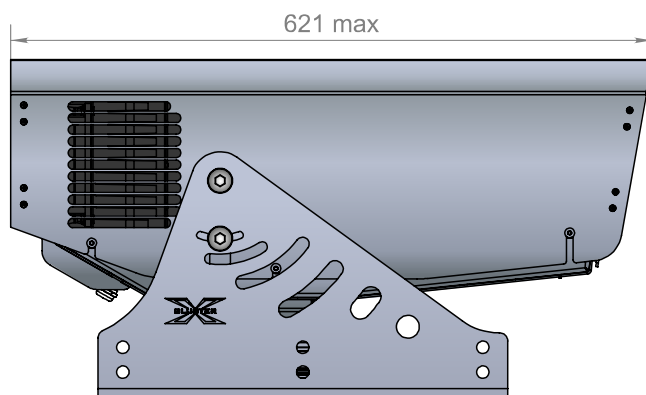

XSLIDE-400

Назначение

Проектор предназначен для проецирования статичного изображения на фасад здания с разных углов. Устанавливается дистанционно от фасада на расстоянии 20-100 м. Сам проектор не устанавливается непосредственно на фасад, что актуально для объектов культурного наследия. XSlide-400 – это профессиональное оборудование с плавной регулировкой проецируемого размера изображения. Возможно диммирование яркости. В качестве источника света используется светодиод мощностью 400 Вт. Крепления позволяют регулировать наклоны к горизонту вверх 20°, вниз 13°, повороты ±6°

Размеры кадра

Область нанесения изображения

Технические характеристики

	Модель	XSLIDE-400
Общее	Источник света	LED
	Мощность потребления источника, Вт	400
	Цветовая температура источника света, К	8000
	Световой поток источника света, лм	36000
	Угол поля зрения	1:0.2 - 1:0.3
Светотехнические параметры	Яркость на 7м и угле поле зрения 1:0.2 лк	4200
	Диаметр видимой части кадра, мм	80
	Диаметр кадра, мм	100
	Количество кадров, шт	1
	Регулировка яркости источника света	Диммирование
	Система смены кадра	Ручная
	Поворот кадра	Ручной
	Вращение кадра	по одной оси
	Регулировка фокусного расстояния	Наличие
Входные параметры	Напряжение, В	220В AC
	Предельный диапазон входных напряжений, В	90-305 В AC
	Мощность потребления, Вт	425 Вт
	Класс защиты от поражения электрическим током	I
	Коэффициент мощности	0,98
	Частота напряжения питания, Гц	47-63 Гц
Габариты	Размеры без учета крепления (ДхШхВ), мм	621 x 229 x 326
	Вес без крепления, кг	16
Прочее	Гарантия завода-изготовителя	3 года со дня ввода в эксплуатацию изделия, но не более 4 лет с даты производства
	Степень защиты IP	IP 54
	Материал корпуса	Алюминий
	Климатическое исполнение	УХЛ 1
	Температура эксплуатации, °С	-40 +50
	Температура хранения, °С	-50 +50