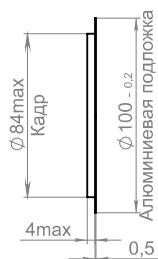

XSLIDE-400

Назначение

Проектор предназначен для проецирования статичного изображения на фасад здания с разных углов. Устанавливается дистанционно от фасада на расстоянии 20-100 м. Сам проектор не устанавливается непосредственно на фасад, что актуально для объектов культурного наследия. XSlide-400 – это профессиональное оборудование с плавной регулировкой проецируемого размера изображения. Возможно диммирование яркости. В качестве источника света используется светодиод мощностью 400 Вт. Крепления позволяют регулировать наклоны к горизонту вверх 20°, вниз 13°, повороты ±6°

Размеры кадра

Область нанесения изображения

Технические характеристики

	Модель	XSLIDE-400
Общее	Источник света	LED
	Мощность потребления источника, Вт	400
	Цветовая температура источника света, К	8000
	Световой поток источника света, лм	36000
	Угол поля зрения	1:0.2 - 1:0.3
Светотехнические параметры	Яркость на 7м и угле поле зрения 1:0.2 лк	4200
	Диаметр видимой части кадра, мм	80
	Диаметр кадра, мм	100
	Количество кадров, шт	1
	Регулировка яркости источника света	Диммирование
	Система смены кадра	Ручная
	Поворот кадра	Ручной
	Вращение кадра	по одной оси
	Регулировка фокусного расстояния	Наличие
Входные параметры	Напряжение, В	220В AC
	Предельный диапазон входных напряжений, В	90-305 В AC
	Мощность потребления, Вт	425 Вт
	Класс защиты от поражения электрическим током	I
	Коэффициент мощности	0,98
	Частота напряжения питания, Гц	47-63 Гц
Габариты	Размеры без учета крепления (ДхШхВ), мм	621 x 229 x 326
	Вес без крепления, кг	16
Прочее	Гарантия завода-изготовителя	3 года со дня ввода в эксплуатацию изделия, но не более 4 лет с даты производства
	Степень защиты IP	IP 54
	Материал корпуса	Алюминий
	Климатическое исполнение	УХЛ 1
	Температура эксплуатации, °С	-40 +50
	Температура хранения, °С	-50 +50