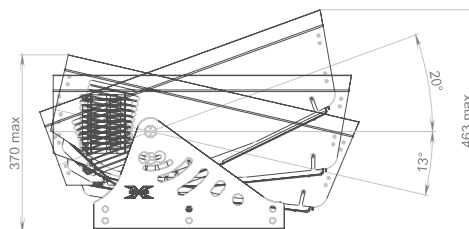

XSLIDE-400

Назначение

Проектор предназначен для проецирования статичного изображения на фасад здания с разных углов. Устанавливается дистанционно от фасада на расстоянии 20-100 м. Сам проектор не устанавливается непосредственно на фасад, что актуально для объектов культурного наследия. XSlide-400 – это профессиональное оборудование с плавной регулировкой проецируемого размера изображения. Возможно диммирование яркости. В качестве источника света используется светодиод мощностью 400 Вт. Крепления позволяют регулировать наклоны к горизонту вверх 20°, вниз 13°, повороты ±6°

Размеры кадра

Область нанесения изображения

Технические характеристики

	Модель	XSLIDE-400
Общее	Источник света	LED
	Мощность потребления источника, Вт	400
	Цветовая температура источника света, К	8000
	Световой поток источника света, лм	36000
	Угол поля зрения	1:0.2 - 1:0.3
Светотехнические параметры	Яркость на 7м и угле поле зрения 1:0.2 лк	4200
	Диаметр видимой части кадра, мм	80
	Диаметр кадра, мм	100
	Количество кадров, шт	1
	Регулировка яркости источника света	Диммирование
	Система смены кадра	Ручная
	Поворот кадра	Ручной
	Вращение кадра	по одной оси
	Регулировка фокусного расстояния	Наличие
Входные параметры	Напряжение, В	220В AC
	Предельный диапазон входных напряжений, В	90-305 В AC
	Мощность потребления, Вт	425 Вт
	Класс защиты от поражения электрическим током	I
	Коэффициент мощности	0,98
	Частота напряжения питания, Гц	47-63 Гц
Габариты	Размеры без учета крепления (ДхШхВ), мм	621 x 229 x 326
	Вес без крепления, кг	16
Прочее	Гарантия завода-изготовителя	3 года со дня ввода в эксплуатацию изделия, но не более 4 лет с даты производства
	Степень защиты IP	IP 54
	Материал корпуса	Алюминий
	Климатическое исполнение	УХЛ 1
	Температура эксплуатации, °С	-40 +50
	Температура хранения, °С	-50 +50