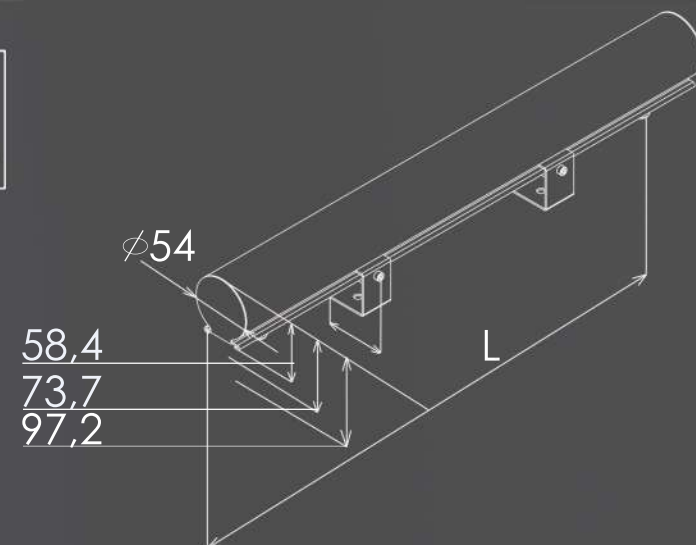

5000K
2700K

50 лм/Вт

12-24В

DMX-512

размер Lx54x58,4

* данные технические характеристики рассчитаны при L=1000мм

Ретропарк, г. Новокузнецк

CLUSTER