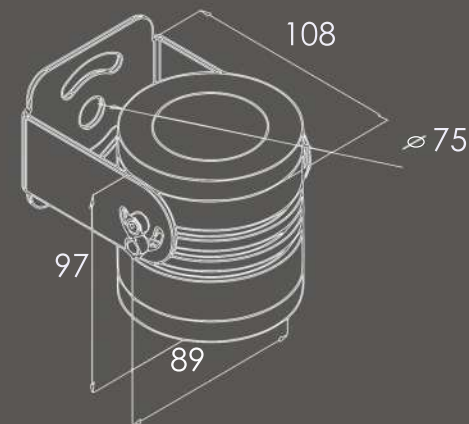

110 ЛМ/Вт

размер 75x97x89

RGB

15°, 20°,  
30°, 90°

RGBW

12°, 24°, 36°  
15 x 55°

24В

DMX-512