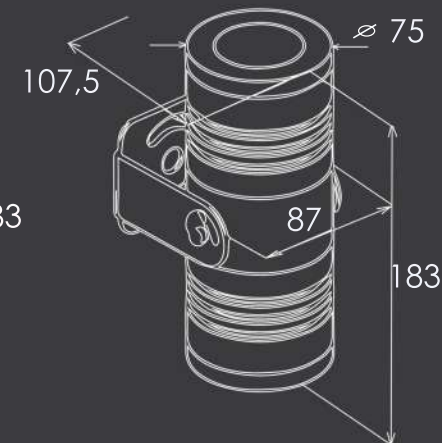

XRAY-6-2

 22-30Вт

 -40
+50

 2,5 кг

 IP67
↓ -1 m

 AC 220В

 5000K
2700K
15°, 20°,
30°, 90°

 110 лм/Вт

размер 107,5x75x183

 DC 24В

DMX-512

RGB
15°, 20°,
30°, 90°

RGBW
12°, 24°, 36°
15 x 55°

Офис ПАЭ Новатэк, г.Новый Уренгой

ЖК Русь, г.Новосибирск

CLUSTER