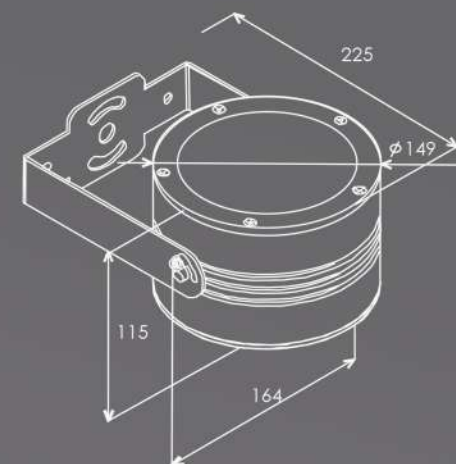

110 лм/Вт

RGB

10°, 15°, 25°,  
30°, 40°, 60°

RGBW

12°, 24°, 36°  
15 x 55°

24В

DMX-512

размер 149x164x115