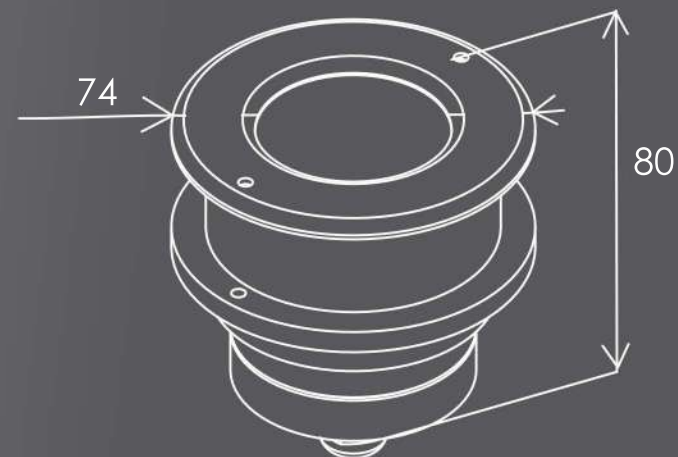

размер 74x80

RGB