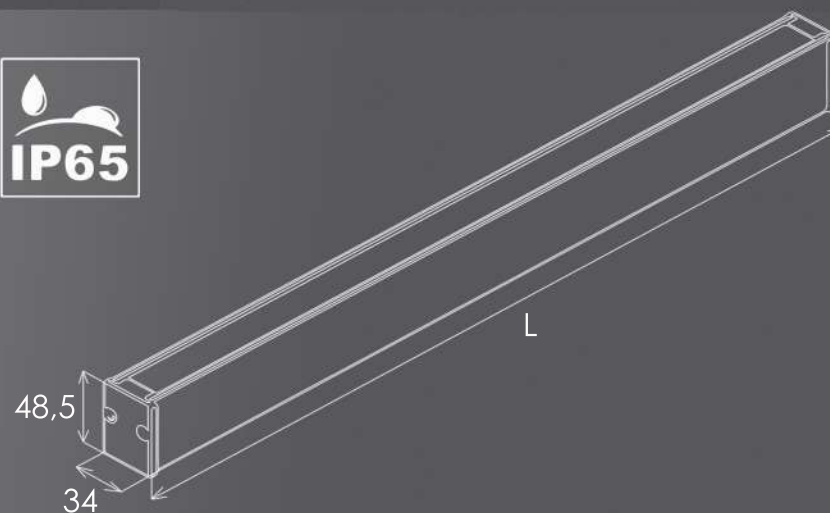

CLUSTER

Архитектурный светильник XCONTOUR

XCONTOUR

Светильник для контурной подсветки

Матовое стекло минимизирует ослепляющий эффект

- светодиоды Nichia, CREE
- корпус АД31
- драйвер Mean Well, Trion, Аргос
- крепеж из нержавеющей стали

2700K

12-24В

DMX-512

размер Lx34x48,5

* данные технические характеристики рассчитаны при L=1000мм

Технопарк, г. Новосибирск

LVM

ЗЕМЬКОРМО