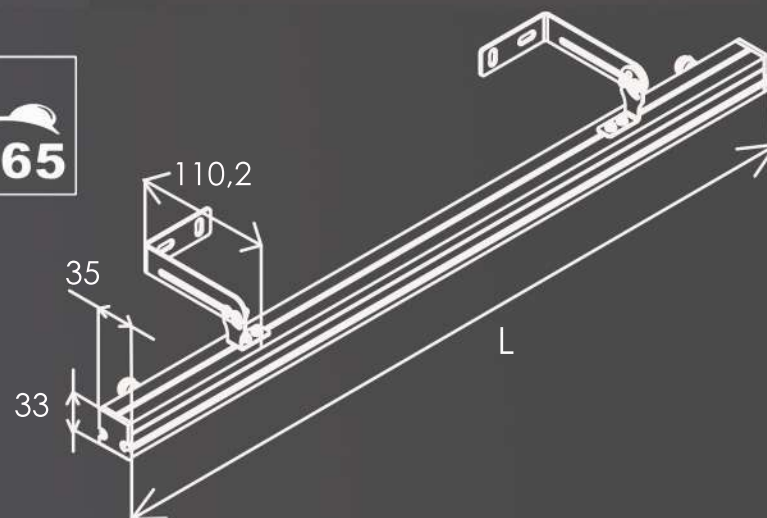

XBAR-SW

10-20Вт

-40
+50

1 кг

130 лм/Вт

размер Lx33x35

24В

RGB

RGBW

* данные технические характеристики рассчитаны при L=1000мм

ЖК Беркут Хаус г. Новосибирск

ТЦ Апельсин, г. Новосибирск

CLUSTER

ООО Кластер ИКС производственная компания

Позвоните нам:

+7 (383) 299-79-54