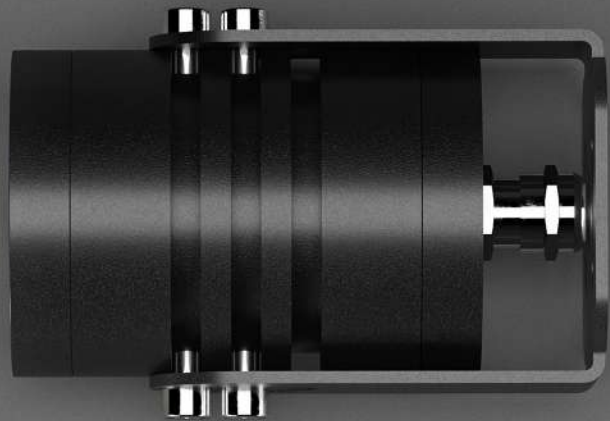

CLUSTER

Архитектурный светильник XRAY-3

XRAY-3

Компактный светильник
в линейке XRAY.

- светодиоды Nichia, CREE
- оптика LiDil, ilenstech
- корпус Д16Т, авиационный алюминий
- драйвер Mean Well, Trion, Аргос
- крепеж из нержавеющей стали

Применяется для освещения
малых архитектурных форм.

XRAY-3

 3-7 Вт

 -40
+50

 0,6 кг

 IP67
↓ -1 m

 DC 24В

 5000K
2700K
12°, 25°, 40°