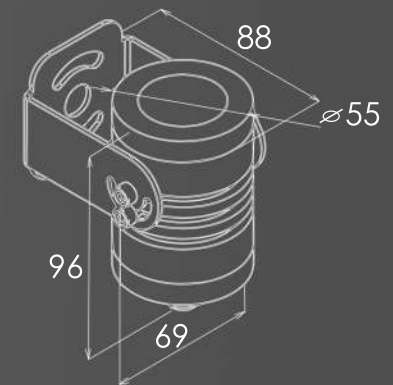

Применяется для освещения
малых архитектурных форм.

XRAY-3

 3-7 Вт

 -40
+50

 0,6 кг

 IP67
↓ -1 m

 DC 24В

 5000K
2700K
12°, 25°, 40°